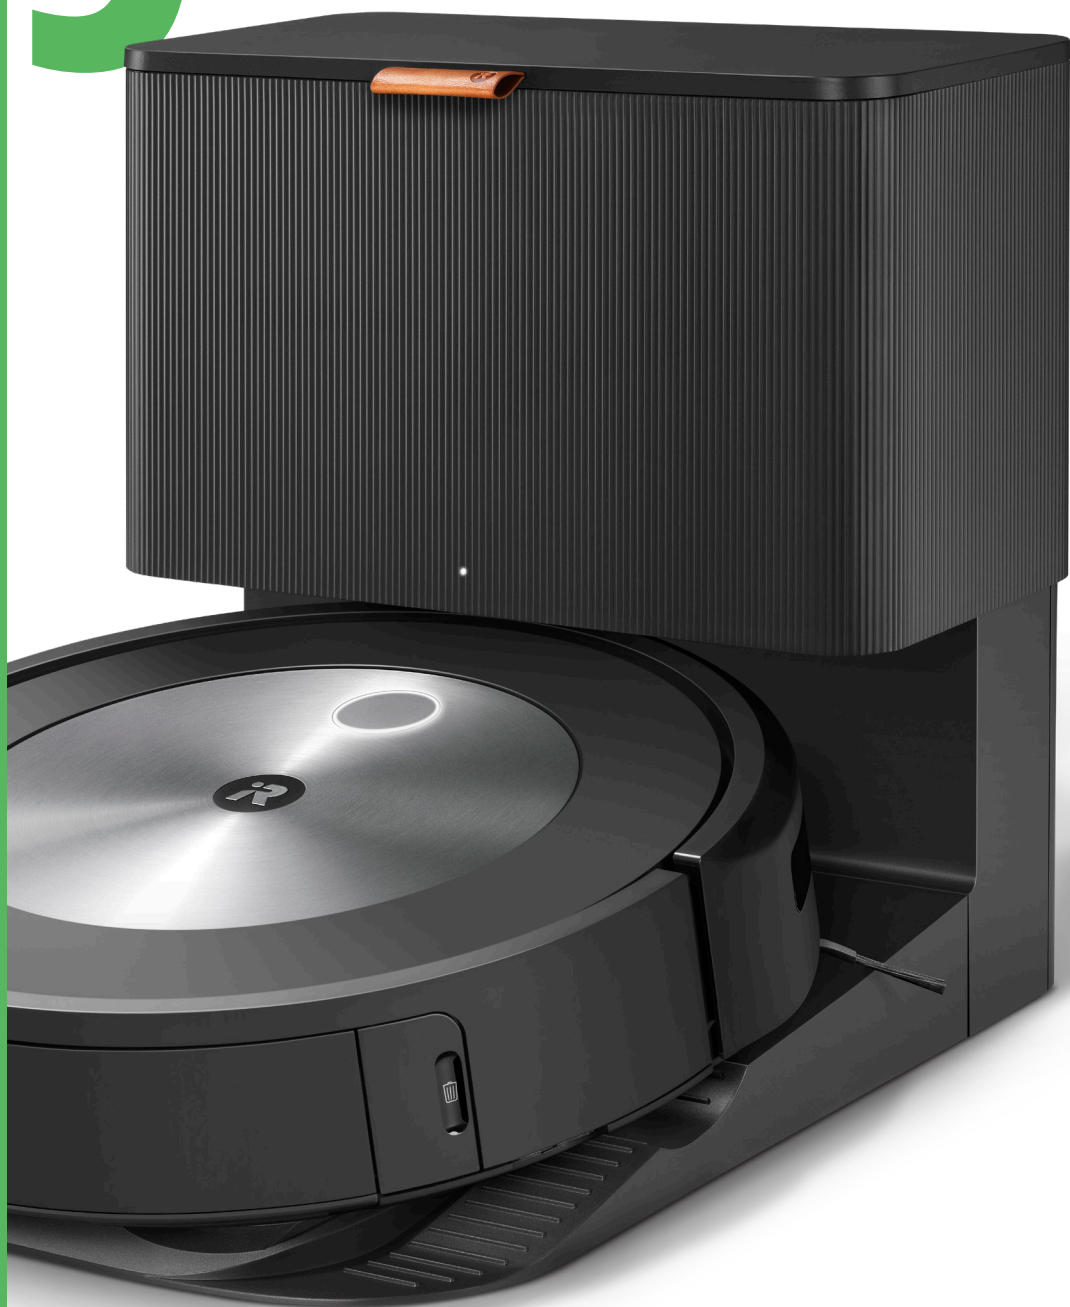

Robot®

Roomba®

робот-пылесос
+ система
автоматического
извлечения мусора
Clean Base®

**Моментально
реагирует на
перемены в вашем
доме**

Благодаря системе навигации PrecisionVision робот-пылесос Roomba® j7+ определяет и обходит различные препятствия, такие как провода, чтобы полностью сделать уборку.

j7558

j7+

Характеристики робота-пылесоса Roomba® j7+

Справляется в любых условиях

Робот-пылесос Roomba® j7+ обходит препятствия, такие как провода, обнаруживая их благодаря системе навигации PrecisionVision. Более того, за счет технологии iRobot Genius он учится, как поступать с такими препятствиями в будущем, отправляя вам фотографии.