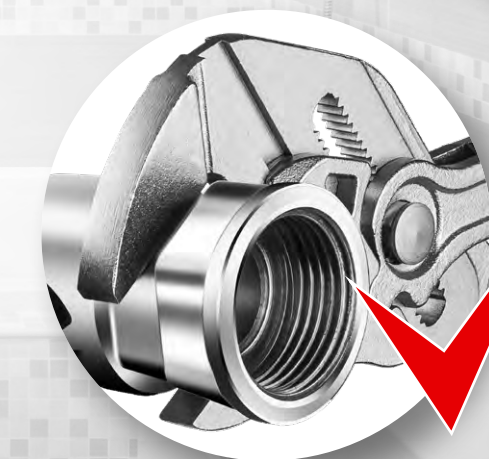

KRAFTOOL

WISE-WRENCH

КЛЕЩИ ПЕРЕСТАВНЫЕ – ГАЕЧНЫЙ КЛЮЧ

- ✓ Идеально параллельные губки
- ✓ Заменяют полный набор ключей
- ✓ Быстрая и легкая настройка зева
- ✓ Не повреждают крепеж
- ✓ Быстрая перестановка при работе

Cr-V 50 HRC

**CHROME
SAFE**

Клещи переставные – гаечный ключ WISE-WRENCH

KRAFTOOL

Уникальный инструмент с постоянно параллельными губками заменит набор из всех ключей и обеспечит полную сохранность хромированного крепежа.

Макс. захват:
36 мм
1 7/16"

Макс. захват:
50 мм
2"

Длина, мм

180

Макс. захват, мм

36

Артикул

22063

Клещи переставные – гаечный ключ VISE-WRENCH

KRAFTOOL

Cr-V

Закалка
рабочих
поверхностей

50 HRC

Кованая
закаленная
сталь

**FULL
RANGE**

Широкая
настройка
размеров