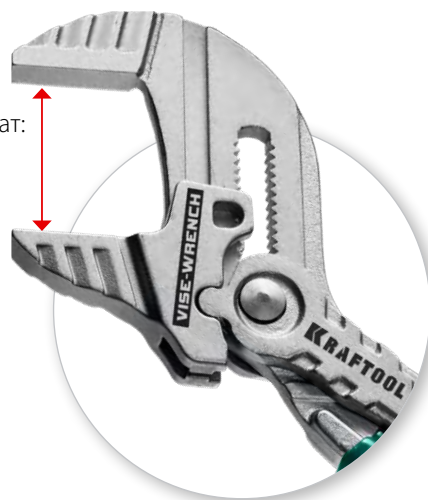

KRAFTOOL

WISE-WRENCH

КЛЕЩИ ПЕРЕСТАВНЫЕ – ГАЕЧНЫЙ КЛЮЧ

- ✓ Идеально параллельные губки
- ✓ Заменяют полный набор ключей
- ✓ Быстрая и легкая настройка зева
- ✓ Не повреждают крепеж
- ✓ Быстрая перестановка при работе

Cr-V 50 HRC

**CHROME
SAFE**

Клещи переставные – гаечный ключ WISE-WRENCH

KRAFTOOL

Уникальный инструмент с постоянно параллельными губками заменит набор из всех ключей и обеспечит полную сохранность хромированного крепежа.

Макс. захват:
36 мм
1 7/16"

Макс. захват:
50 мм
2"

Длина, мм

180

Макс. захват, мм

36

Артикул

22063

Клещи переставные – гаечный ключ VISE-WRENCH

KRAFTOOL

Cr-V

Закалка
рабочих
поверхностей

50 HRC

Кованая
закаленная
сталь

**FULL
RANGE**

Широкая
настройка
размеров