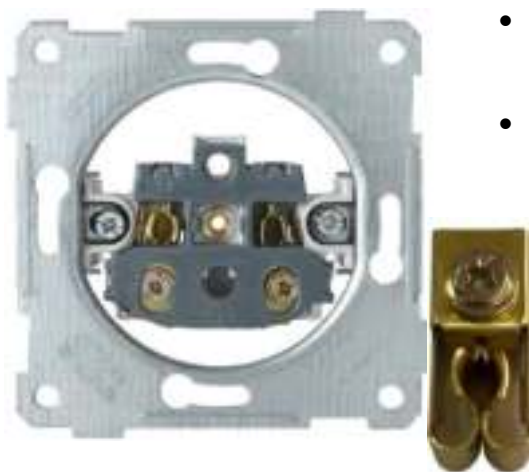

Технические характеристики:

- Тип монтажа: скрытый
- Цвет: белый, кремовый, антрацит, серебряный
- Максимальное напряжение: 250/50 Гц
- Степень защиты: IP20
- Номинальный ток для выключателей: 10 А
- Номинальный ток для розеток: 10 А и 16 А
- Способ крепления: винты и распорные лапки
- Сечение подключаемых проводов: до 2,5 мм²

Создай свой дизайн!

Разнообразие цветовых решений позволяет создавать нестандартные цветовые комбинации

- Самозажимные клеммы позволяют быстро и надежно подключать провода до 2,5 мм.
- Схема подключения нанесена на корпус механизмов.
- Выключатели рассчитаны на рабочий ресурс не менее 40 000 циклов включений/выключений.

- Корпус механизма из полиамида (PA6).
 - Контактная группа выполнена из латуни.
- Подпружиненная конструкция токопроводящих элементов надежно фиксирует вилку и обеспечивает увеличенный срок службы.

**Ассортиментная линейка:
23 типа механизмов**

Технические характеристики:

- Тип монтажа: скрытый
- Цвет: белый, кремовый
- Максимальное напряжение: 250/50 Гц
- Степень защиты: IP20
- Номинальный ток для выключателей: 10 А
- Номинальный ток для розеток: 16 А
- Способ крепления: винты и распорные лапки
- Сечение подключаемых проводов: до 2,5 мм²