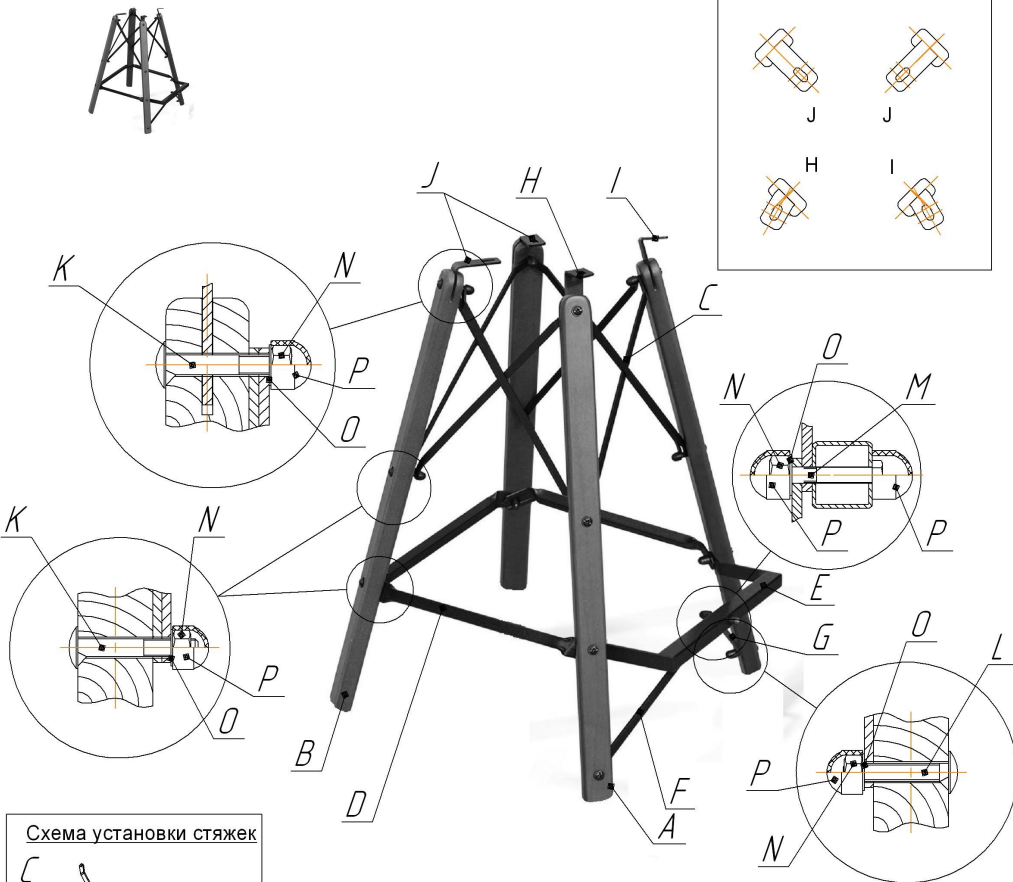

### 1 ШАГ

Схема установки стяжек

1. Установить стяжки С и кронштейны Н, I и J в опоры А и В, совместив отверстия как показано на рисунке и в соответствии со схемами установок кронштейнов и стяжек. Крепеж К, N и O не затягивать.
2. Убедиться, что кронштейны расположены в соответствии со схемой установок кронштейнов.
3. Установить стяжки нижние D и подножку E на опоры А и В, как показано на рисунке. Крепеж К, N и O не затягивать.
4. Закрепить стяжки опорные F и G на подножке E и на опоры А, как показано на рисунке. Крепеж L, M, N и O не затягивать.

### 2 ШАГ

1. Собранный каркас стула установить на плоскую поверхность.
2. Установить сиденье (в комплект поставки не входит) на каркас при помощи крепежа Q, O и R (не затягивать).
3. В случае не прилегания кронштейнов Н и I к сиденью, поменять их местами.
4. Затянуть крепеж Q.
5. Затянуть крепеж К (крепление кронштейнов Н, I и J в опорах А и В).
6. Затянуть оставшийся крепеж К и L.
7. Установить на гайки N колпачки Р.