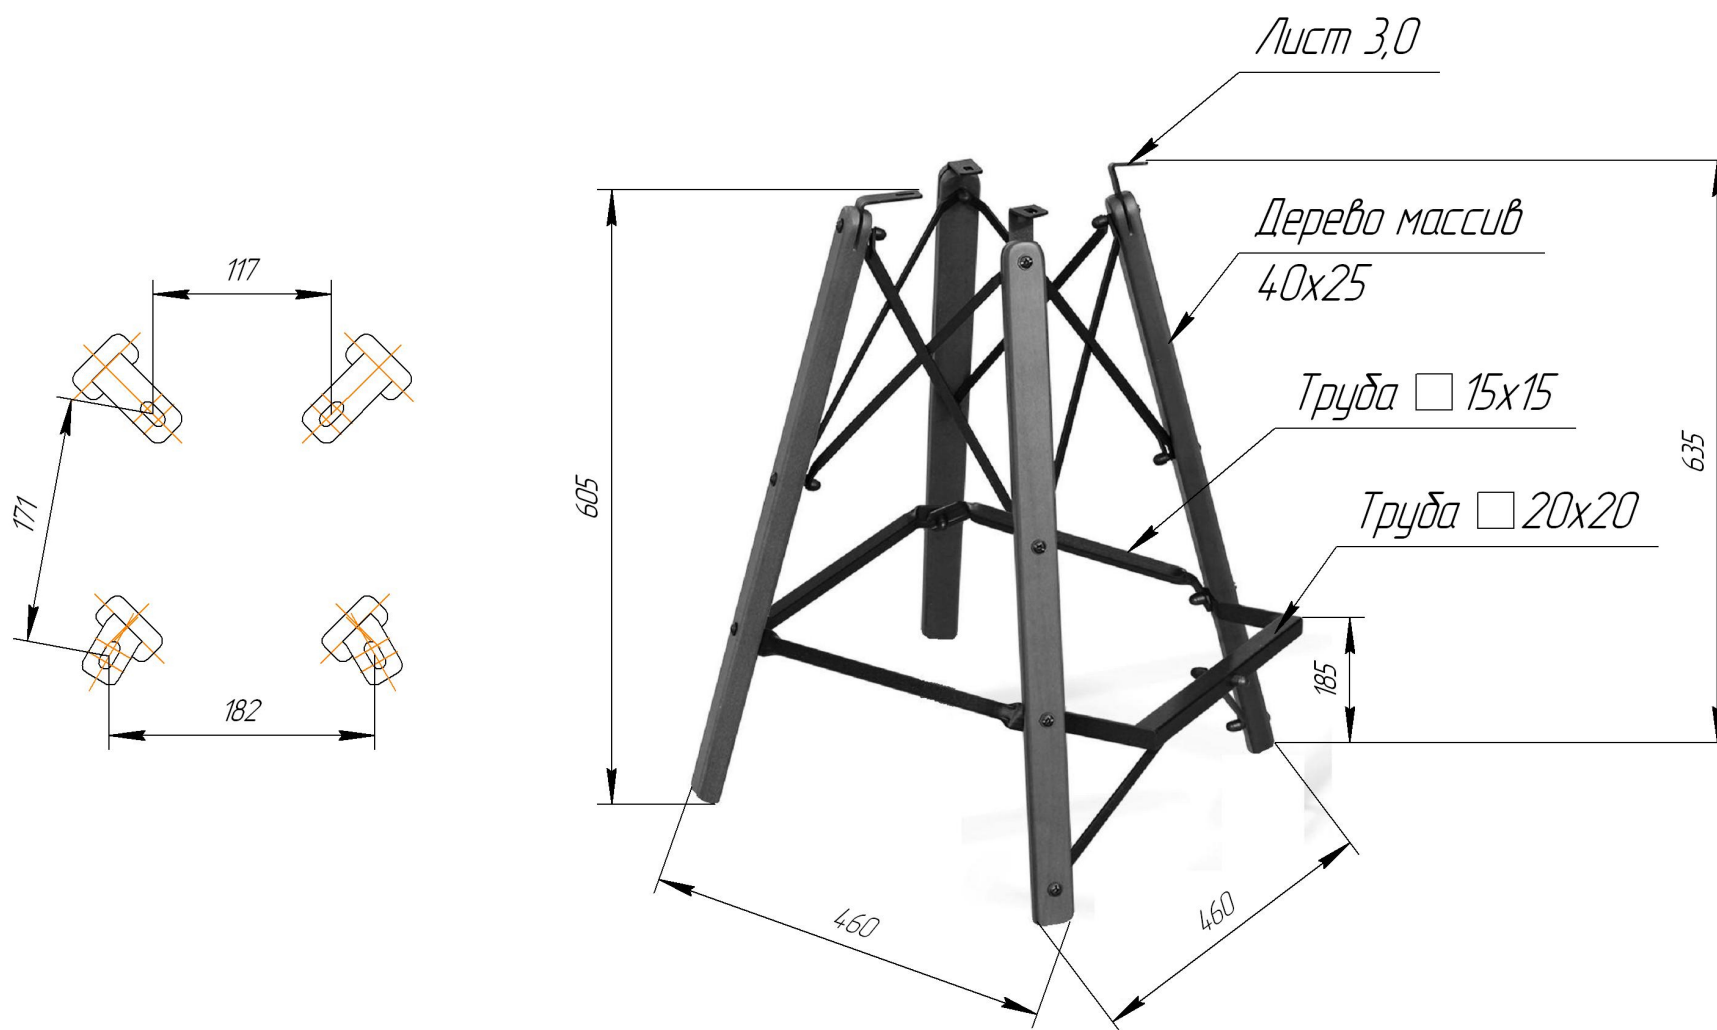

Максимальная статическая нагрузка на стул - 200 кг

248033, г. Калуга, 2-ой Академический проезд, 13,  
т. (4842) 500-580, т/ф (4842) 500-581,  
e-mail: partner@sheffilton.com

www.sheffilton.com

## КАРКАС ПОЛУБАРНОГО СТУЛА SHT-S80-1

\*Внимание! Данные по размерам носят информационный характер.  
пожалуйста, уточняйте размеры, если планируете участвовать в тендере!