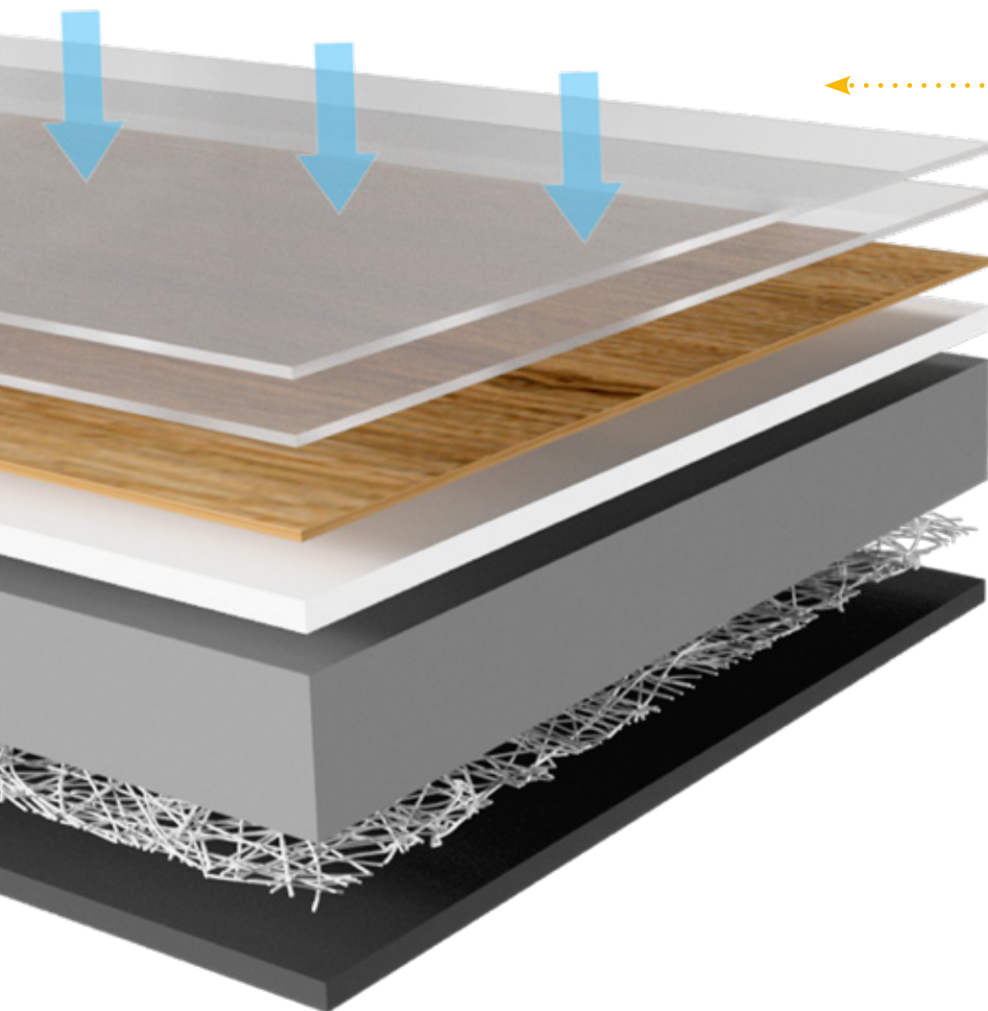

СТРУКТУРА МАТЕРИАЛА

←.....	1 UV	Обработка УФ лучами
←.....	2 PU	Дополнительный защитный слой ECO PU
←.....	3 PVC	Основной защитный слой PVC
←.....	4 DECO	Декоративный HD слой
←.....	5 OPTO	Оптоволоконный слой
←.....	6 BASE	Базовый кварц-виниловый слой
←.....	7 ARM	Армирующий стеклохолст
←.....	8 FOUND	Основа. Виниловый слой с рельефной поверхностью

Made in Belgium