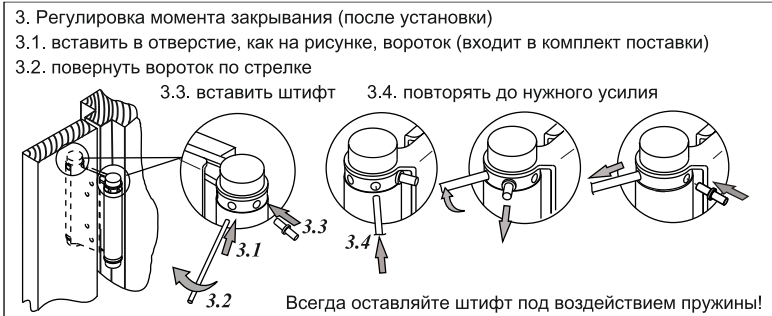

# ПРУЖИННЫЕ ДВУСТОРОННИЕ (БАРНЫЕ) ПЕТЛИ NOTEDO ДЛЯ МАЯТНИКОВЫХ ДВЕРЕЙ ИНСТРУКЦИЯ ПО УСТАНОВКЕ

**NOTEDO®**  
DOOR CLOSER  
ДВЕРИ ЗАКРЫВАЮТСЯ ОСТОРОЖНО

## ПАСПОРТ ИЗДЕЛИЯ

НАИМЕНОВАНИЕ: Пружинная двусторонняя (барная) петля NOTEDO

ОБЛАСТЬ ПРИМЕНЕНИЯ: для маятниковых дверей

Комплект поставки:

1. Пружинная двусторонняя петля - 2 шт.
2. Вороток - 1 шт.
3. Шурупы - 16 шт. (24 шт. для DAH-178)
4. Инструкция по установке