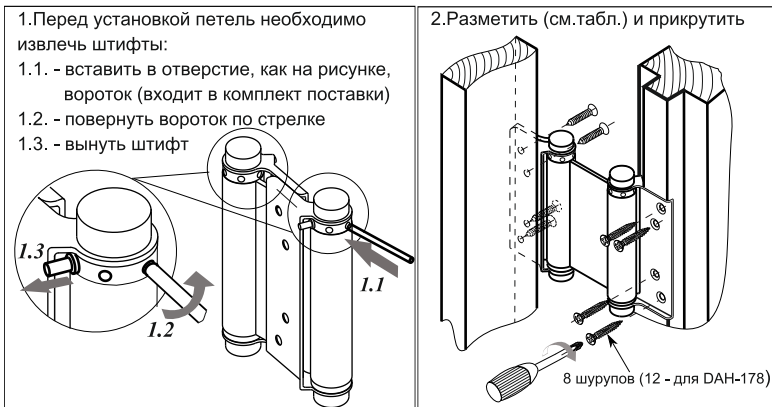

# ПРУЖИННЫЕ ДВУСТОРОННИЕ (БАРНЫЕ) ПЕТЛИ NOTEDO ДЛЯ МАЯТНИКОВЫХ ДВЕРЕЙ ИНСТРУКЦИЯ ПО УСТАНОВКЕ

**NOTEDO®**  
DOOR CLOSER  
ДВЕРИ ЗАКРЫВАЮТСЯ ОСТОРОЖНО

## ПАСПОРТ ИЗДЕЛИЯ

НАИМЕНОВАНИЕ: Пружинная двусторонняя (барная) петля NOTEDO

ОБЛАСТЬ ПРИМЕНЕНИЯ: для маятниковых дверей

Комплект поставки:

1. Пружинная двусторонняя петля - 2 шт.
2. Вороток - 1 шт.
3. Шурупы - 16 шт. (24 шт. для DAH-178)
4. Инструкция по установке

Материал: нержавеющая сталь

Страна-изготовитель: КНР

Гарантийный срок эксплуатации - 2 года, при условии установки и регулировки в соответствии с настоящей инструкцией.

Модель	размер, дюйм	А, мм	В, мм	C <sub>min</sub> *, мм	D, мм	Ø E, мм	вес полотна двери, кг	
							2 петли	3 петли
NOTEDO DAH-77-SSBlack	3"	77	8,3	14	20-25	4	15	22
NOTEDO DAH-77-SSBronze								
NOTEDO DAH-77-SSGold								
NOTEDO DAH-77-SSSatin								
NOTEDO DAH-103-SSBlack	4"	103	10,8	20	23-27	5	20	30
NOTEDO DAH-103-SSBronze								
NOTEDO DAH-103-SSGold								
NOTEDO DAH-103-SSSatin								
NOTEDO DAH-127-SSBlack	5"	127	11,3	20	24-33	6	25	38
NOTEDO DAH-127-SSBronze								
NOTEDO DAH-127-SSGold								
NOTEDO DAH-127-SSSatin								
NOTEDO DAH-153-SSBlack	6"	153	14,2	20	24-31	6	33	50
NOTEDO DAH-153-SSBronze								
NOTEDO DAH-153-SSGold								
NOTEDO DAH-153-SSSatin								
NOTEDO DAH-178-SSBlack	8"	178	14,2	22	33-38	6	47	70
NOTEDO DAH-178-SSBronze								
NOTEDO DAH-178-SSGold								
NOTEDO DAH-178-SSSatin								