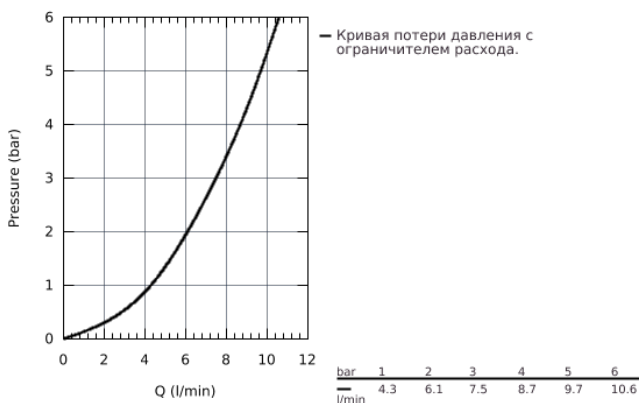

31 129 001 СМЕСИТЕЛИ ДЛЯ КУХНИ GROHE CONCETTO СМЕСИТЕЛЬ ОДНОРЫЧАЖНЫЙ ДЛЯ МОЙКИ, DN 15