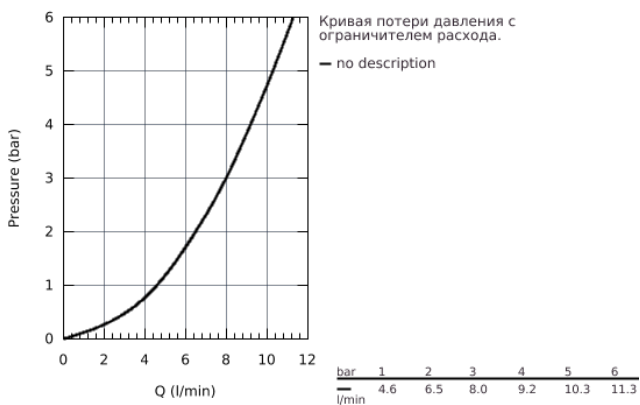

31 129 001 СМЕСИТЕЛИ ДЛЯ КУХНИ GROHE CONCETTO СМЕСИТЕЛЬ ОДНОРЫЧАЖНЫЙ ДЛЯ МОЙКИ, DN 15