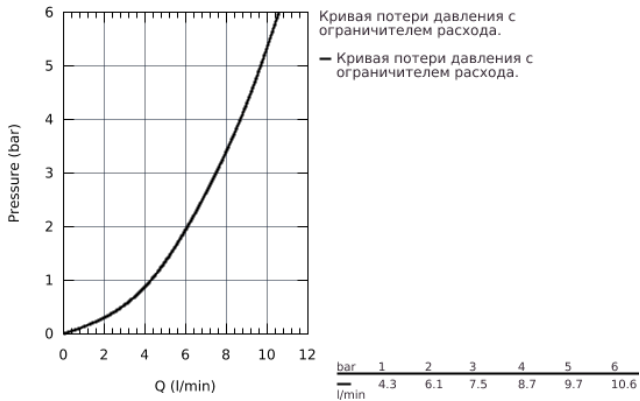

31 129 001 СМЕСИТЕЛИ ДЛЯ КУХНИ GROHE CONCETTO СМЕСИТЕЛЬ ОДНОРЫЧАЖНЫЙ ДЛЯ МОЙКИ, DN 15