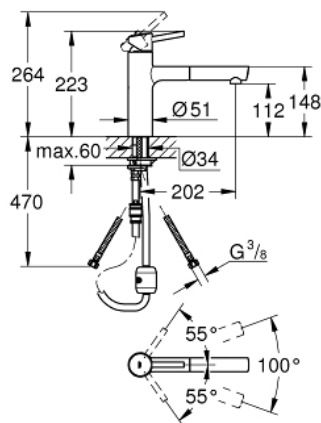

31 129 001 СМЕСИТЕЛИ ДЛЯ КУХНИ GROHE CONCETTO СМЕСИТЕЛЬ ОДНОРЫЧАЖНЫЙ ДЛЯ МОЙКИ, DN 15

ОПИСАНИЕ ПРОДУКТА

- средний излив
- монтаж на одно отверстие
- **GROHE StarLight** поверхность
- **GROHE SilkMove** керамический картридж 35 мм
- выдвижной излив с аэратором
- регулировка расхода воды
- поворотный литой излив
- зона поворота излива 100°
- с защитой от обратного потока
- гибкая подводка
- система быстрого монтажа
- минимальное давление 1,0 бар

31 129 001 СМЕСИТЕЛИ ДЛЯ КУХНИ GROHE CONCETTO СМЕСИТЕЛЬ ОДНОРЫЧАЖНЫЙ ДЛЯ МОЙКИ, DN 15

31 129 001 СМЕСИТЕЛИ ДЛЯ КУХНИ GROHE CONCETTO СМЕСИТЕЛЬ ОДНОРЫЧАЖНЫЙ ДЛЯ МОЙКИ, DN 15

ЗАПАСНЫЕ ЧАСТИ

- 1: Lever (Order-nr. 46822000)
- 2: Декоративная крышка/накладка (Order-nr. 46492000)
- 3: Screw ring (Order-nr. 46815000)
- 4: Картридж малый д. Taron смес. д.пак. (Order-nr. 46374000)
- 5: Распылитель (Order-nr. 46830000)
- 5.1: Аэратор (Order-nr. 06574000)
- 5.2: Обратный клапан (Order-nr. 08565000)
- 6: Шланг выдвижной (Order-nr. 48293000)
- 7: Уплотнения (Order-nr. 46760000)
- 8: Подключение (Order-nr. 46346000)
- 8.1: Стопор (Order-nr. 04174000)
- 9: Штекерное соединение (Order-nr. 46338000)
- 10: Ключ (Order-nr. 19332000)*