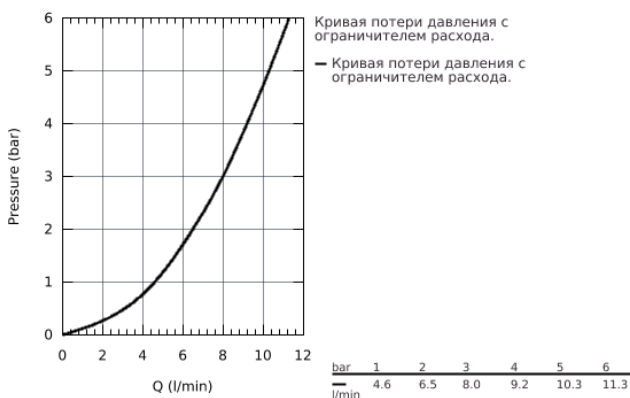

31 129 001 СМЕСИТЕЛИ ДЛЯ КУХНИ GROHE CONCETTO СМЕСИТЕЛЬ ОДНОРЫЧАЖНЫЙ ДЛЯ МОЙКИ, DN 15

ОПИСАНИЕ ПРОДУКТА

- средний излив
- монтаж на одно отверстие
- **GROHE StarLight** поверхность
- **GROHE SilkMove** керамический картридж 35 мм
- выдвижной излив с аэратором
- регулировка расхода воды
- поворотный литой излив
- зона поворота излива 100°
- с защитой от обратного потока
- гибкая подводка
- система быстрого монтажа
- минимальное давление 1,0 бар