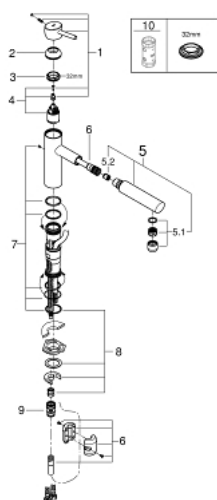

31 129 001 СМЕСИТЕЛИ ДЛЯ КУХНИ GROHE CONCETTO СМЕСИТЕЛЬ ОДНОРЫЧАЖНЫЙ ДЛЯ МОЙКИ, DN 15

ОПИСАНИЕ ПРОДУКТА

- средний излив
- монтаж на одно отверстие
- **GROHE StarLight** поверхность
- **GROHE SilkMove** керамический картридж 35 мм
- выдвижной излив с аэратором
- регулировка расхода воды
- поворотный литой излив
- зона поворота излива 100°
- с защитой от обратного потока
- гибкая подводка
- система быстрого монтажа
- минимальное давление 1,0 бар

31 129 001 СМЕСИТЕЛИ ДЛЯ КУХНИ GROHE CONCETTO СМЕСИТЕЛЬ ОДНОРЫЧАЖНЫЙ ДЛЯ МОЙКИ, DN 15

31 129 001 СМЕСИТЕЛИ ДЛЯ КУХНИ GROHE CONCETTO СМЕСИТЕЛЬ ОДНОРЫЧАЖНЫЙ ДЛЯ МОЙКИ, DN 15

ЗАПАСНЫЕ ЧАСТИ

- 1: Lever (Order-nr. 46822000)
- 2: Декоративная крышка/накладка (Order-nr. 46492000)
- 3: Screw ring (Order-nr. 46815000)
- 4: Картридж малый д. Taron смес. д.пак. (Order-nr. 46374000)
- 5: Распылитель (Order-nr. 46830000)
- 5.1: Аэратор (Order-nr. 06574000)
- 5.2: Обратный клапан (Order-nr. 08565000)
- 6: Шланг выдвижной (Order-nr. 48293000)
- 7: Уплотнения (Order-nr. 46760000)
- 8: Подключение (Order-nr. 46346000)
- 8.1: Стопор (Order-nr. 04174000)
- 9: Штекерное соединение (Order-nr. 46338000)
- 10: Ключ (Order-nr. 19332000)*