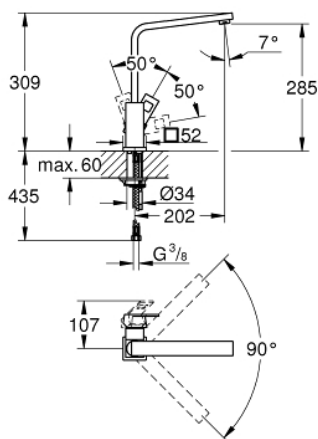

## 31 255 DC0 EUROCUBE СМЕСИТЕЛЬ ОДНОРЫЧАЖНЫЙ ДЛЯ МОЙКИ, DN 15

### ОПИСАНИЕ ПРОДУКТА

- высокий излив
- монтаж на одно отверстие
- **GROHE StarLight** покрытие поверхности
- **GROHE SilkMove** керамический картридж **28 мм**
- аэратор
- поворотный литой излив
- радиус поворота 360°
- гибкая подводка
- система быстрого монтажа
- минимальное давление 1,0 бар

### ЗАПАСНЫЕ ЧАСТИ

- 1: Lever (Order-nr. 46788DC0)
- 2: Cap (Order-nr. 46581DC0)
- 3: крепежное кольцо (Order-nr. 07419000)
- 4: Картридж керамический (Order-nr. 46580000)
- 5: Spout (Order-nr. 13330DC0)
- 5.1: аэратор (Order-nr. 13929DC0)
- 6: Обратное резьбовое соединение (Order-nr. 46671000)
- 7: Монтажный ключ (Order-nr. 19017000)\*