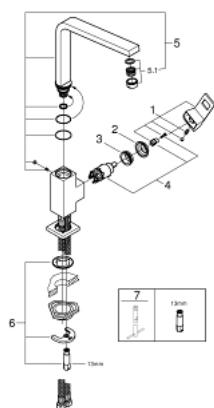

## 31 255 DC0 EUROCUBE СМЕСИТЕЛЬ ОДНОРЫЧАЖНЫЙ ДЛЯ МОЙКИ, DN 15

### ОПИСАНИЕ ПРОДУКТА

- высокий излив
- монтаж на одно отверстие
- **GROHE StarLight** покрытие поверхности
- **GROHE SilkMove** керамический картридж **28 мм**
- аэратор
- поворотный литой излив
- радиус поворота 360°
- гибкая подводка
- система быстрого монтажа
- минимальное давление 1,0 бар

### ЗАПАСНЫЕ ЧАСТИ

- 1: Lever (Order-nr. 46788DC0)
- 2: Cap (Order-nr. 46581DC0)
- 3: крепежное кольцо (Order-nr. 07419000)
- 4: Картридж керамический (Order-nr. 46580000)
- 5: Spout (Order-nr. 13330DC0)
- 5.1: аэратор (Order-nr. 13929DC0)
- 6: Обратное резьбовое соединение (Order-nr. 46671000)
- 7: Монтажный ключ (Order-nr. 19017000)\*