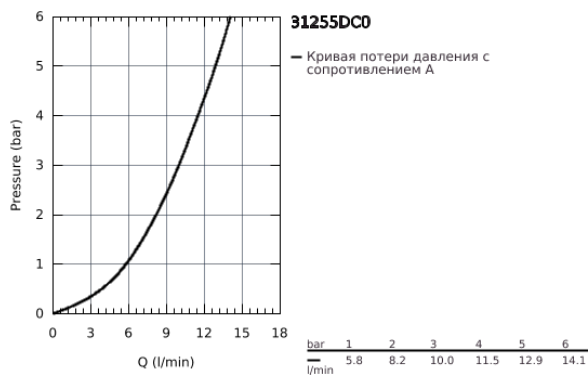

## 31 255 DC0 EUROCUBE СМЕСИТЕЛЬ ОДНОРЫЧАЖНЫЙ ДЛЯ МОЙКИ, DN 15

### ОПИСАНИЕ ПРОДУКТА

- высокий излив
- монтаж на одно отверстие
- **GROHE StarLight** покрытие поверхности
- **GROHE SilkMove** керамический картридж **28 мм**
- аэратор
- поворотный литой излив
- радиус поворота 360°
- гибкая подводка
- система быстрого монтажа
- минимальное давление 1,0 бар