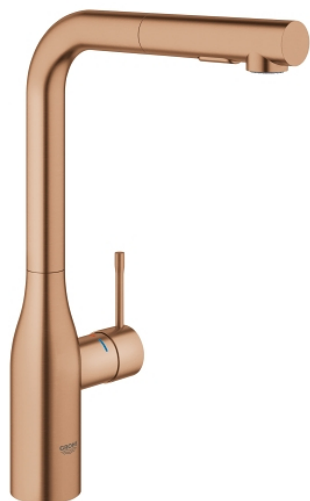

30 270 DL0 ESSENCE СМЕСИТЕЛЬ ОДНОРЫЧАЖНЫЙ ДЛЯ МОЙКИ, DN 15

ОПИСАНИЕ ПРОДУКТА

- высокий излив
- монтаж на одно отверстие
- **GROHE StarLight** покрытие поверхности
- **GROHE SilkMove** керамический картридж **28 мм**
-
- **GROHE EasyDock** Легкое вытягивание и возврат на место выдвижного излив
- аэратор
- выдвижная лейка с переключателем режимов струи
- переключатель режима струи: ламинарный / душевой **SpeedClean**
- автоматический возврат на ламинарный режим струи
- металлическая лейка
- поворотный трубкообразный излив
- радиус поворота 360°
- встроенный обратный клапан
- с защитой от обратного потока
- гибкая подводка
- система быстрого монтажа
- встроенный ограничитель температуры
- минимальное давление 1,0 бар

30 270 DL0 ESSENCE СМЕСИТЕЛЬ ОДНОРЫЧАЖНЫЙ ДЛЯ МОЙКИ, DN 15