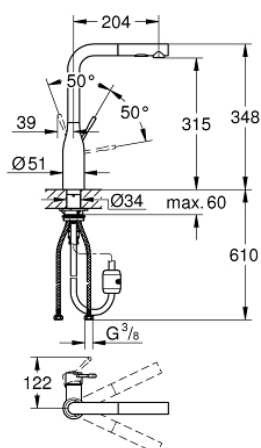

30 270 DL0 ESSENCE СМЕСИТЕЛЬ ОДНОРЫЧАЖНЫЙ ДЛЯ МОЙКИ, DN 15

ОПИСАНИЕ ПРОДУКТА

- высокий излив
- монтаж на одно отверстие
- **GROHE StarLight** покрытие поверхности
- **GROHE SilkMove** керамический картридж **28 мм**
-
- **GROHE EasyDock** Легкое вытягивание и возврат на место выдвижного излив
- аэратор
- выдвижная лейка с переключателем режимов струи
- переключатель режима струи: ламинарный / душевой **SpeedClean**
- автоматический возврат на ламинарный режим струи
- металлическая лейка
- поворотный трубкообразный излив
- радиус поворота 360°
- встроенный обратный клапан
- с защитой от обратного потока
- гибкая подводка
- система быстрого монтажа
- встроенный ограничитель температуры
- минимальное давление 1,0 бар

30 270 DL0 ESSENCE СМЕСИТЕЛЬ ОДНОРЫЧАЖНЫЙ ДЛЯ МОЙКИ, DN 15