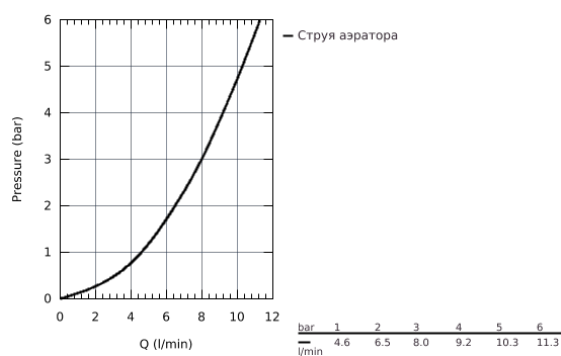

30 270 DL0 ESSENCE СМЕСИТЕЛЬ ОДНОРЫЧАЖНЫЙ ДЛЯ МОЙКИ, DN 15

ОПИСАНИЕ ПРОДУКТА

- высокий излив
- монтаж на одно отверстие
- **GROHE StarLight** покрытие поверхности
- **GROHE SilkMove** керамический картридж **28 мм**
-
- **GROHE EasyDock** Легкое вытягивание и возврат на место выдвижного излив
- аэратор
- выдвижная лейка с переключателем режимов струи
- переключатель режима струи: ламинарный / душевой **SpeedClean**
- автоматический возврат на ламинарный режим струи
- металлическая лейка
- поворотный трубкообразный излив
- радиус поворота 360°
- встроенный обратный клапан
- с защитой от обратного потока
- гибкая подводка
- система быстрого монтажа
- встроенный ограничитель температуры
- минимальное давление 1,0 бар

30 270 DL0 ESSENCE СМЕСИТЕЛЬ ОДНОРЫЧАЖНЫЙ ДЛЯ МОЙКИ, DN 15