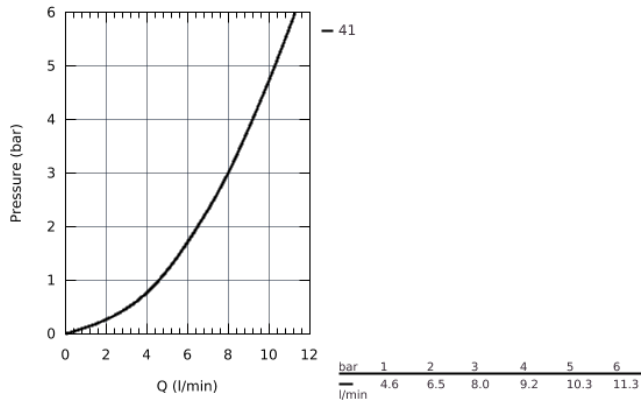

30 270 AL0 ESSENCE СМЕСИТЕЛЬ ОДНОРЫЧАЖНЫЙ ДЛЯ МОЙКИ, DN 15

ОПИСАНИЕ ПРОДУКТА

- высокий излив
- монтаж на одно отверстие
- **GROHE StarLight** покрытие поверхности
- **GROHE SilkMove** керамический картридж **28 мм**
- аэратор
- выдвижная лейка с переключателем режимов струи
- переключатель режима струи: ламинарный / душевой **SpeedClean**
- автоматический возврат на ламинарный режим струи
- металлическая лейка
- поворотный трубкообразный излив
- радиус поворота 360°
- встроенный обратный клапан
- с защитой от обратного потока
- гибкая подводка
- система быстрого монтажа
- встроенный ограничитель температуры
- минимальное давление 1,0 бар

30 270 AL0 ESSENCE СМЕСИТЕЛЬ ОДНОРЫЧАЖНЫЙ ДЛЯ МОЙКИ, DN 15

30 270 AL0 ESSENCE СМЕСИТЕЛЬ ОДНОРЫЧАЖНЫЙ ДЛЯ МОЙКИ, DN 15

ЗАПАСНЫЕ ЧАСТИ

- 1: Lever (Order-nr. 46927AL0)
- 2: Картридж керамический (Order-nr. 46580000)
- 3: Pull out spray (Order-nr. 46926AL0)
- 3.1: фильтр (Order-nr. 0676800M)
- 3.2: Обратный клапан (Order-nr. 08565000)
- 3.3: Аэратор (Order-nr. 48275000)
- 4: Шланг выдвижной (Order-nr. 48293000)
- 5: Крепежный комплект (Order-nr. 48477000)
- 6: Штекерное соединение (Order-nr. 46338000)