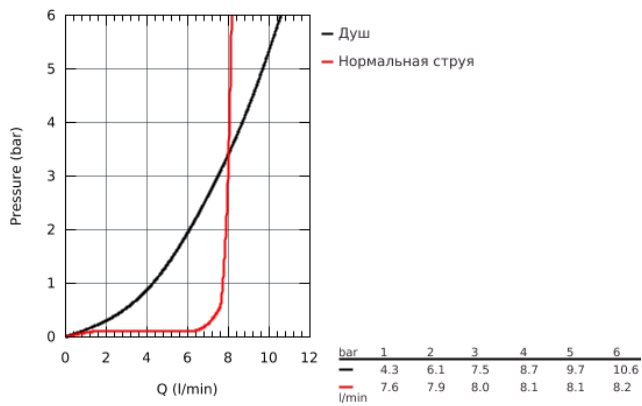

30 270 AL0 ESSENCE СМЕСИТЕЛЬ ОДНОРЫЧАЖНЫЙ ДЛЯ МОЙКИ, DN 15