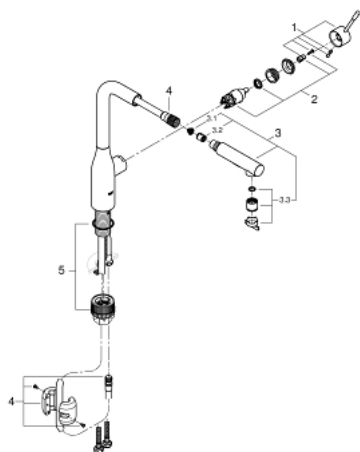

30 270 AL0 ESSENCE СМЕСИТЕЛЬ ОДНОРЫЧАЖНЫЙ ДЛЯ МОЙКИ, DN 15

ОПИСАНИЕ ПРОДУКТА

- высокий излив
- монтаж на одно отверстие
- **GROHE StarLight** покрытие поверхности
- **GROHE SilkMove** керамический картридж **28 мм**
- аэратор
- выдвижная лейка с переключателем режимов струи
- переключатель режима струи: ламинарный / душевой **SpeedClean**
- автоматический возврат на ламинарный режим струи
- металлическая лейка
- поворотный трубкообразный излив
- радиус поворота 360°
- встроенный обратный клапан
- с защитой от обратного потока
- гибкая подводка
- система быстрого монтажа
- встроенный ограничитель температуры
- минимальное давление 1,0 бар

30 270 AL0 ESSENCE СМЕСИТЕЛЬ ОДНОРЫЧАЖНЫЙ ДЛЯ МОЙКИ, DN 15

30 270 AL0 ESSENCE СМЕСИТЕЛЬ ОДНОРЫЧАЖНЫЙ ДЛЯ МОЙКИ, DN 15

ЗАПАСНЫЕ ЧАСТИ

- 1: Lever (Order-nr. 46927AL0)
- 2: Картридж керамический (Order-nr. 46580000)
- 3: Pull out spray (Order-nr. 46926AL0)
- 3.1: фильтр (Order-nr. 0676800M)
- 3.2: Обратный клапан (Order-nr. 08565000)
- 3.3: Аэратор (Order-nr. 48275000)
- 4: Шланг выдвижной (Order-nr. 48293000)
- 5: Крепежный комплект (Order-nr. 48477000)
- 6: Штекерное соединение (Order-nr. 46338000)