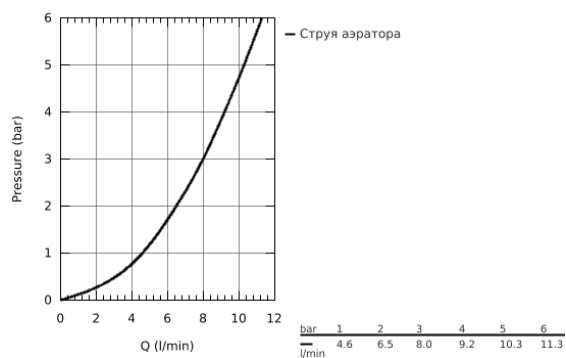

30 270 AL0 ESSENCE СМЕСИТЕЛЬ ОДНОРЫЧАЖНЫЙ ДЛЯ МОЙКИ, DN 15

ОПИСАНИЕ ПРОДУКТА

- высокий излив
- монтаж на одно отверстие
- **GROHE StarLight** покрытие поверхности
- **GROHE SilkMove** керамический картридж **28 мм**
- аэратор
- выдвижная лейка с переключателем режимов струи
- переключатель режима струи: ламинарный / душевой **SpeedClean**
- автоматический возврат на ламинарный режим струи
- металлическая лейка
- поворотный трубкообразный излив
- радиус поворота 360°
- встроенный обратный клапан
- с защитой от обратного потока
- гибкая подводка
- система быстрого монтажа
- встроенный ограничитель температуры
- минимальное давление 1,0 бар

30 270 AL0 ESSENCE СМЕСИТЕЛЬ ОДНОРЫЧАЖНЫЙ ДЛЯ МОЙКИ, DN 15

30 270 AL0 ESSENCE СМЕСИТЕЛЬ ОДНОРЫЧАЖНЫЙ ДЛЯ МОЙКИ, DN 15

ЗАПАСНЫЕ ЧАСТИ

- 1: Lever (Order-nr. 46927AL0)
- 2: Картридж керамический (Order-nr. 46580000)
- 3: Pull out spray (Order-nr. 46926AL0)
- 3.1: фильтр (Order-nr. 0676800M)
- 3.2: Обратный клапан (Order-nr. 08565000)
- 3.3: Аэратор (Order-nr. 48275000)
- 4: Шланг выдвижной (Order-nr. 48293000)
- 5: Крепежный комплект (Order-nr. 48477000)
- 6: Штекерное соединение (Order-nr. 46338000)