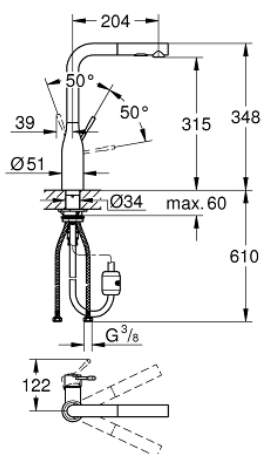

30 270 AL0 ESSENCE СМЕСИТЕЛЬ ОДНОРЫЧАЖНЫЙ ДЛЯ МОЙКИ, DN 15

ОПИСАНИЕ ПРОДУКТА

- высокий излив
- монтаж на одно отверстие
- **GROHE StarLight** покрытие поверхности
- **GROHE SilkMove** керамический картридж **28 мм**
- аэратор
- выдвижная лейка с переключателем режимов струи
- переключатель режима струи: ламинарный / душевой **SpeedClean**
- автоматический возврат на ламинарный режим струи
- металлическая лейка
- поворотный трубкообразный излив
- радиус поворота 360°
- встроенный обратный клапан
- с защитой от обратного потока
- гибкая подводка
- система быстрого монтажа
- встроенный ограничитель температуры
- минимальное давление 1,0 бар

30 270 AL0 ESSENCE СМЕСИТЕЛЬ ОДНОРЫЧАЖНЫЙ ДЛЯ МОЙКИ, DN 15

30 270 AL0 ESSENCE СМЕСИТЕЛЬ ОДНОРЫЧАЖНЫЙ ДЛЯ МОЙКИ, DN 15

ЗАПАСНЫЕ ЧАСТИ

- 1: Lever (Order-nr. 46927AL0)
- 2: Картридж керамический (Order-nr. 46580000)
- 3: Pull out spray (Order-nr. 46926AL0)
- 3.1: фильтр (Order-nr. 0676800M)
- 3.2: Обратный клапан (Order-nr. 08565000)
- 3.3: Аэратор (Order-nr. 48275000)
- 4: Шланг выдвижной (Order-nr. 48293000)
- 5: Крепежный комплект (Order-nr. 48477000)
- 6: Штекерное соединение (Order-nr. 46338000)