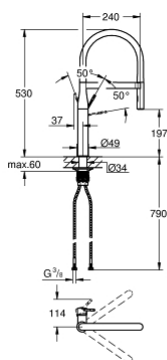

## 30 294 DC0 ESSENCE СМЕСИТЕЛЬ ОДНОРЫЧАЖНЫЙ ДЛЯ МОЙКИ, DN 15

### ОПИСАНИЕ ПРОДУКТА

- монтаж на одно отверстие
- **GROHE StarLight** покрытие поверхности
- **GROHE SilkMove** керамический картридж **28 мм**
- аэратор
- со встроенным ограничителем температуры
- профессиональная лейка
- **с гибким силиконовым шлангом GROHflexx kitchen**
- переключатель режима струи: ламинарный / душевой **SpeedClean**
- автоматический возврат на ламинарный режим струи
- металлическая лейка
- **GROHE Magnetic Docking** гарантирует легкое вытяжение и возврат головки аэратора в исходное положение
- поворотный излив
- радиус поворота 360°
- с защитой от обратного потока
- гибкая подводка
- система быстрого монтажа

### 30 294 DC0 ESSENCE СМЕСИТЕЛЬ ОДНОРЫЧАЖНЫЙ ДЛЯ МОЙКИ, DN 15

### ЗАПАСНЫЕ ЧАСТИ

- 1: Lever (Order-nr. 46927DC0)
- 2: Картридж (Order-nr. 46963000)
- 3: Pull out spray (Order-nr. 46965DC0)
- 3.1: flow straightener (Order-nr. 48347000)
- 4: Shower hose (Order-nr. 46964KK0)
- 5: Обратный клапан (Order-nr. 08565000)
- 6: фильтр (Order-nr. 0676800M)