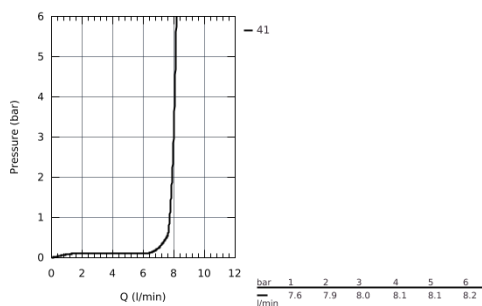

## 30 294 DC0 ESSENCE СМЕСИТЕЛЬ ОДНОРЫЧАЖНЫЙ ДЛЯ МОЙКИ, DN 15

### ОПИСАНИЕ ПРОДУКТА

- монтаж на одно отверстие
- **GROHE StarLight** покрытие поверхности
- **GROHE SilkMove** керамический картридж **28 мм**
- аэратор
- со встроенным ограничителем температуры
- профессиональная лейка
- **с гибким силиконовым шлангом GROHflexx kitchen**
- переключатель режима струи: ламинарный / душевой **SpeedClean**
- автоматический возврат на ламинарный режим струи
- металлическая лейка
- **GROHE Magnetic Docking** гарантирует легкое вытяжение и возврат головки аэратора в исходное положение
- поворотный излив
- радиус поворота 360°
- с защитой от обратного потока
- гибкая подводка
- система быстрого монтажа