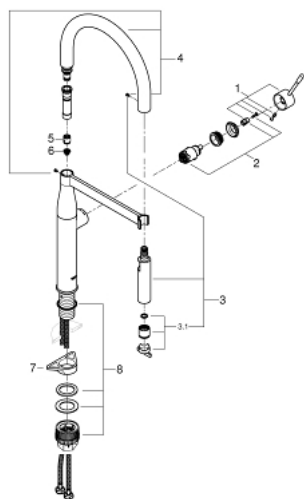

## 30 294 DC0 ESSENCE СМЕСИТЕЛЬ ОДНОРЫЧАЖНЫЙ ДЛЯ МОЙКИ, DN 15

### ОПИСАНИЕ ПРОДУКТА

- монтаж на одно отверстие
- **GROHE StarLight** покрытие поверхности
- **GROHE SilkMove** керамический картридж **28 мм**
- аэратор
- со встроенным ограничителем температуры
- профессиональная лейка
- **с гибким силиконовым шлангом GROHflexx kitchen**
- переключатель режима струи: ламинарный / душевой **SpeedClean**
- автоматический возврат на ламинарный режим струи
- металлическая лейка
- **GROHE Magnetic Docking** гарантирует легкое вытяжение и возврат головки аэратора в исходное положение
- поворотный излив
- радиус поворота 360°
- с защитой от обратного потока
- гибкая подводка
- система быстрого монтажа

### 30 294 DC0 ESSENCE СМЕСИТЕЛЬ ОДНОРЫЧАЖНЫЙ ДЛЯ МОЙКИ, DN 15

### ЗАПАСНЫЕ ЧАСТИ

- 1: Lever (Order-nr. 46927DC0)
- 2: Картридж (Order-nr. 46963000)
- 3: Pull out spray (Order-nr. 46965DC0)
- 3.1: flow straightener (Order-nr. 48347000)
- 4: Shower hose (Order-nr. 46964KK0)
- 5: Обратный клапан (Order-nr. 08565000)
- 6: фильтр (Order-nr. 0676800M)