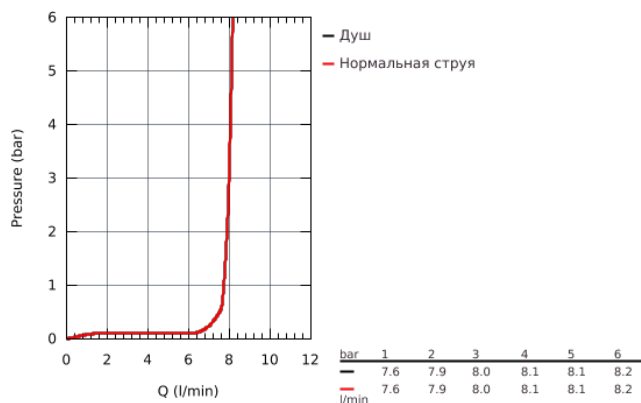

30 294 DC0 ESSENCE СМЕСИТЕЛЬ ОДНОРЫЧАЖНЫЙ ДЛЯ МОЙКИ, DN 15