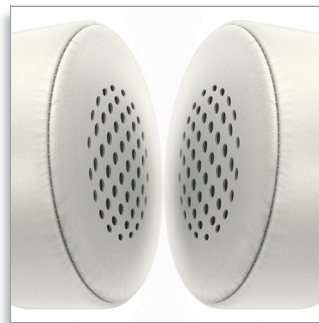

полное погружение

- Мощные излучатели 40 мм обеспечивают глубокие динамичные басы
- Звукоизолирующие амбушюры не пропускают шум города

Превосходный комфорт

- Мягкие амбушюры из пеноматериала для подлинного комфорта и наслаждения музыкой
- Мягкое дышащее оголовье для комфортного прослушивания в течение многих часов
- Плоский кабель с защитой от спутывания длиной 1,2 м не перекручивается и не завязывается в узлы

Плоский кабель с защитой от спутывания

Забудьте о клубках из проводов в вашей сумке. Плоский кабель с защитой от спутывания длиной 1,2 м не перекручивается и не завязывается в узлы —

никогда. Теперь вы можете сосредоточиться на главном, наслаждаясь любимой музыкой, где бы вы ни находились.

Звукоизолирующие амбушюры

Живите в ритме города, не обращая внимания на его шум, благодаря звукоизолирующим амбушюрам. Благодаря невероятно мягкому покрытию они плотно прилегают к уху, обеспечивая комфорт при длительном ношении. Вы сможете оценить все детали ваших любимых композиций.

Мягкое дышащее оголовье

Мягкое и легкое оголовье имеет перфорацию для отвода тепла, выделяющегося при ношении наушников CitiScape.

Мягкие амбушюры из пеноматериала

Сверхмягкие гибкие амбушюры обеспечивают комфортную и безопасную посадку наушников для идеальной шумоизоляции. При любой форме головы они идеально прилегают к уху и помогают полностью погрузиться в наслаждение музыкой. Они настолько удобны, что вы можете даже совсем забыть о них.