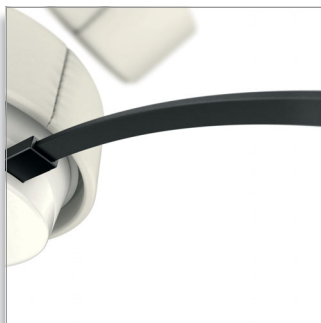

полное погружение

- Мощные излучатели 40 мм обеспечивают глубокие динамичные басы
- Звукоизолирующие амбушюры не пропускают шум города

Превосходный комфорт

- Мягкие амбушюры из пеноматериала для подлинного комфорта и наслаждения музыкой
- Мягкое дышащее оголовье для комфортного прослушивания в течение многих часов
- Плоский кабель с защитой от спутывания длиной 1,2 м не перекручивается и не завязывается в узлы

Плоский кабель с защитой от спутывания

Забудьте о клубках из проводов в вашей сумке. Плоский кабель с защитой от спутывания длиной 1,2 м не перекручивается и не завязывается в узлы —

никогда. Теперь вы можете сосредоточиться на главном, наслаждаясь любимой музыкой, где бы вы ни находились.

Мягкое дышащее оголовье

Мягкое и легкое оголовье имеет перфорацию для отвода тепла, выделяющегося при ношении наушников CitiScape.

Мягкие амбушюры из пеноматериала

Сверхмягкие гибкие амбушюры обеспечивают комфортную и безопасную посадку наушников для идеальной шумоизоляции. При любой форме головы они идеально прилегают к уху и помогают полностью погрузиться в наслаждение музыкой. Они настолько удобны, что вы можете даже совсем забыть о них.