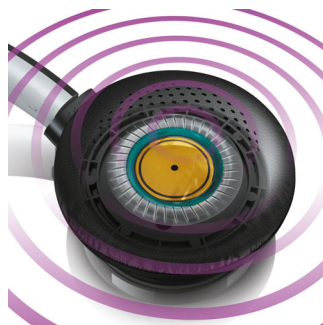

- Совместимость со стандартом Bluetooth Stereo HSP/HFP/A2DP

PHILIPS

Особенности

Совместимость со стандартом BT HSP/HFP

Технология Bluetooth освобождает от необходимости использования кабелей. Bluetooth является международным стандартом, и устройства Bluetooth различных производителей могут взаимодействовать, используя общие профили. Профили Bluetooth HSP (Handset Profile) и HFP (Handsfree Profile) необходимы для стандартной работы гарнитуры Bluetooth. Если ваш мобильный телефон поддерживает HSP или HFP (как практически все телефоны с Bluetooth), гарнитура будет выполнять эти функции.

автоматически регулировать положение амбушюр во всех направлениях без использования традиционных шарниров. Таким образом цельная конструкция оптимально распределяет давление наушников на голову и уши пользователя, обеспечивая максимальный комфорт при ношении.

Цифровая обработка звука

Глубокие басы благодаря высококачественным излучателям и цифровой обработке звука.

Тонкое оголовье

Встроенное оголовье обеспечивает тонкость конструкции

Удобное и простое управление