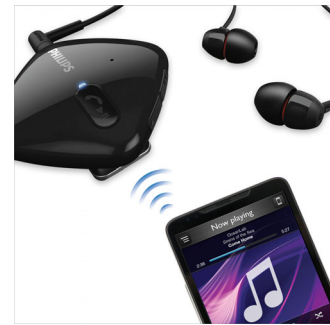

Беспроводное управлен. музыкой/ вызовами

Технология Bluetooth — отличный выбор для тех, кто хочет непрерывно слушать музыку и при этом легко переключаться между воспроизведением аудиокомпозиций и вызовами. Для прослушивания любимых хитов просто подключите гарнитуру Philips к смартфону или планшету с поддержкой Bluetooth. Чтобы уменьшить громкость или приостановить воспроизведение при входящем/исходящем вызове, просто коснитесь элемента управления на наушниках.

Bluetooth 3.0

Поддерживает мобильные устройства Bluetooth 3.0 HSP/HFP/A2DP/AVRCP