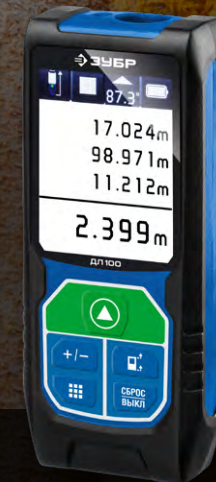

ЗУБР

ПРОФЕССИОНАЛ

**БЫСТРО
ТОЧНО
ЛЕГКО**

ДЛ 30

ДЛ 50

ДЛ 100

ЛАЗЕРНЫЕ ДАЛЬНОМЕРЫ

Модель	ДЛ 100
Дальность измерений, м*	0.05 – 100
Точность, мм/м*	± 2
Быстродействие, с*	0.5
Тип лазера	зеленый 532 Н·м
Разрешение экрана	0.001
Размер пятна измерения	25 мм x 30 м
Подсветка экрана	•
Звуковое сопровождение операций	•
Индикатор разряда батареи	•
Пылевлагозащита	IP54
Элементы питания (в комплект не входят)	2 x AA
Размер, мм	122.7 x 50 x 26
Вес, г	140
Артикул	34923

Модель	ДЛ 50
Дальность измерений, м*	0.05 – 50
Точность, мм/м*	± 2
Быстродействие, с*	0.5
Тип лазера	635 Н·м, <1 мВт, класс II
Разрешение экрана	0.001
Размер пятна измерения	25 мм x 30 м
Подсветка экрана	•
Звуковое сопровождение операций	•
Индикатор разряда батареи	•
Пылевлагозащита	IP54
Элементы питания (в комплект не входят)	2 x AAA
Размер, мм	122.7 x 50 x 26
Вес, г	140
Артикул	34925

Модель	ДЛ 30
Дальность измерений, м*	0.05 – 30
Точность, мм/м*	± 3
Быстродействие, с*	0.5
Тип лазера	635 Н·м, <1 мВт, класс II
Разрешение экрана	0.001
Размер пятна измерения	25 мм x 30 м
Подсветка экрана	•
Звуковое сопровождение операций	•
Индикатор разряда батареи	•
Пылевлагозащита	IP54
Элементы питания (в комплект не входят)	2 x AAA
Размер, мм	110 x 40 x 24
Вес, г	85
Артикул	34927

ЛАЗЕРНЫЙ ДАЛЬНОМЕР

ДЛ 100

Яркая зеленая точка-указатель видна на большом расстоянии

5 функций:
Длина / Площадь / Объем / Теорема Пифагора / Трекинг

Диапазон измерений 0.05 - 100 м
Работа от 2-х точек
Встроенный уклономер