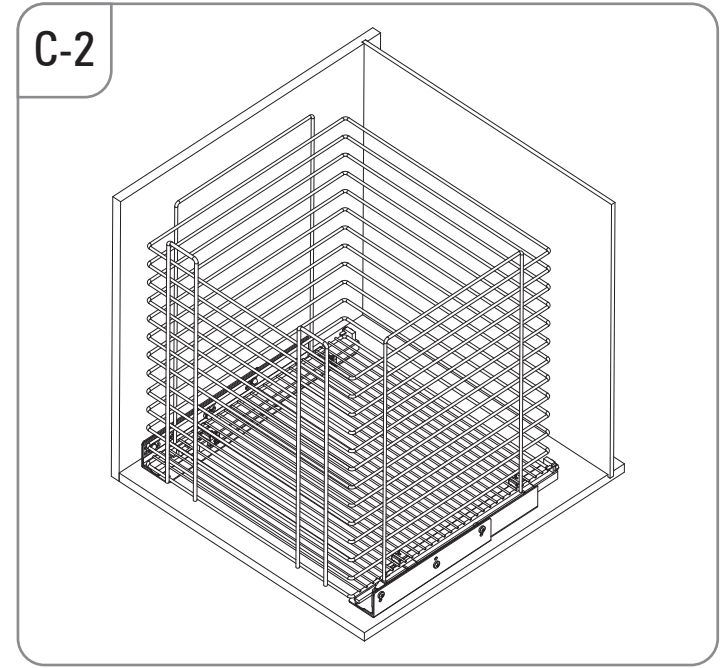

- GİZLİ RAYLI ÇAMAŞIR SEPETİ MONTAJ ŞEMASI
- UNDERMOUNT RAIL LAUNDRY BASKET MOUNTING INSTRUCTIONS

- GİZLİ RAYLI ÇAMAŞIR SEPETİ MONTAJ ŞEMASI
- UNDERMOUNT RAIL LAUNDRY BASKET MOUNTING INSTRUCTIONS

D-1

CODE	W
S-8055	115
S-8057	215

D-2

CODE	W
S-8051	128
S-8053	128

E-1