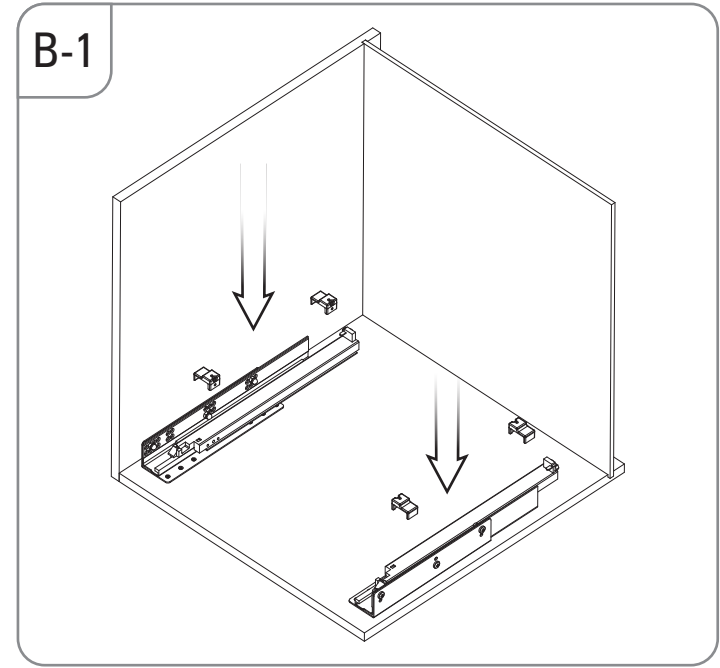

- GİZLİ RAYLI ÇAMAŞIR SEPETİ MONTAJ ŞEMASI
- UNDERMOUNT RAIL LAUNDRY BASKET MOUNTING INSTRUCTIONS

- GİZLİ RAYLI ÇAMAŞIR SEPETİ MONTAJ ŞEMASI
- UNDERMOUNT RAIL LAUNDRY BASKET MOUNTING INSTRUCTIONS

D-1

CODE	W
S-8055	115
S-8057	215