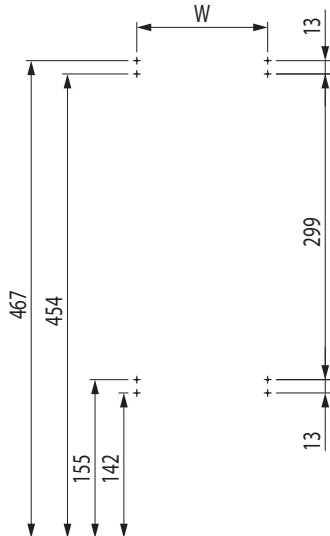

- GİZLİ RAYLI ÇAMAŞIR SEPETİ MONTAJ ŞEMASI
- UNDERMOUNT RAIL LAUNDRY BASKET MOUNTING INSTRUCTIONS

- GİZLİ RAYLI ÇAMAŞIR SEPETİ MONTAJ ŞEMASI
- UNDERMOUNT RAIL LAUNDRY BASKET MOUNTING INSTRUCTIONS

D-1

CODE	W
S-8055	115
S-8057	215

D-2

CODE	W
S-8051	128
S-8053	128

E-1