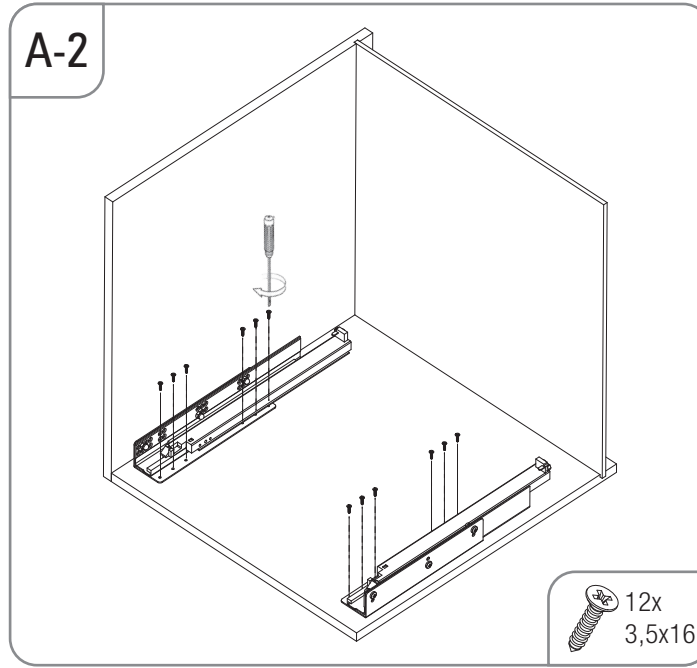

- GİZLİ RAYLI ÇAMAŞIR SEPETİ MONTAJ ŞEMASI
- UNDERMOUNT RAIL LAUNDRY BASKET MOUNTING INSTRUCTIONS

- GİZLİ RAYLI ÇAMAŞIR SEPETİ MONTAJ ŞEMASI
- UNDERMOUNT RAIL LAUNDRY BASKET MOUNTING INSTRUCTIONS

D-1

CODE	W
S-8055	115
S-8057	215