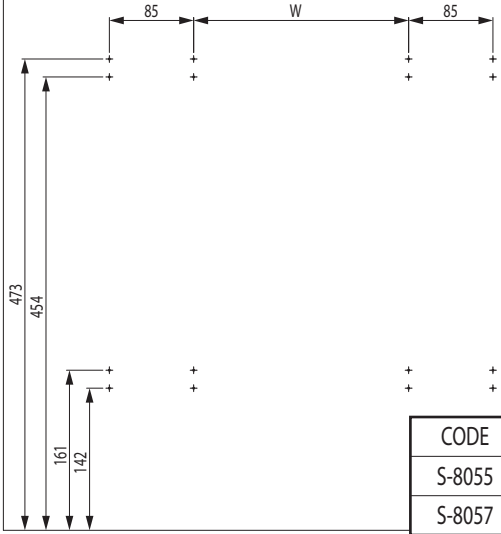

- GİZLİ RAYLI ÇAMAŞIR SEPETİ MONTAJ ŞEMASI
- UNDERMOUNT RAIL LAUNDRY BASKET MOUNTING INSTRUCTIONS

- GİZLİ RAYLI ÇAMAŞIR SEPETİ MONTAJ ŞEMASI
- UNDERMOUNT RAIL LAUNDRY BASKET MOUNTING INSTRUCTIONS

D-1

CODE	W
S-8055	115
S-8057	215

D-2

CODE	W
S-8051	128
S-8053	128

E-1