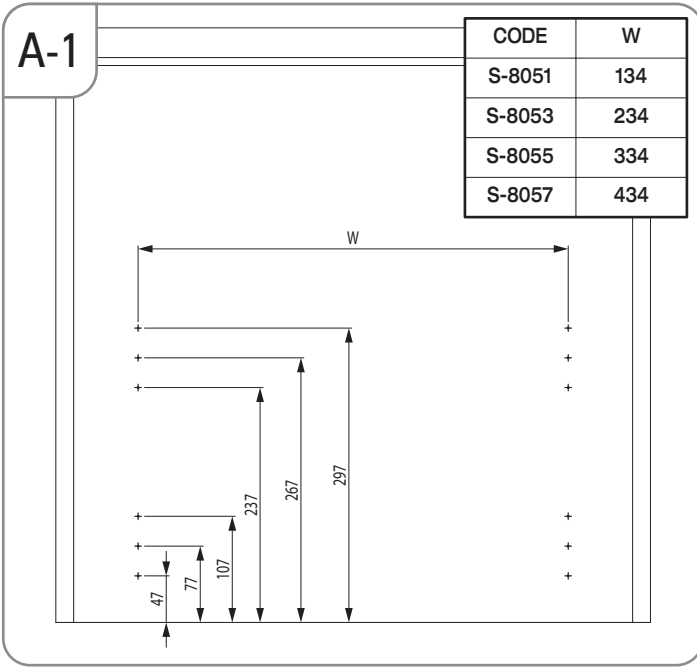

- GİZLİ RAYLI ÇAMAŞIR SEPETİ MONTAJ ŞEMASI
- UNDERMOUNT RAIL LAUNDRY BASKET MOUNTING INSTRUCTIONS

- GİZLİ RAYLI ÇAMAŞIR SEPETİ MONTAJ ŞEMASI
- UNDERMOUNT RAIL LAUNDRY BASKET MOUNTING INSTRUCTIONS

D-1

CODE	W
S-8055	115
S-8057	215

D-2

CODE	W
S-8051	128
S-8053	128

E-1