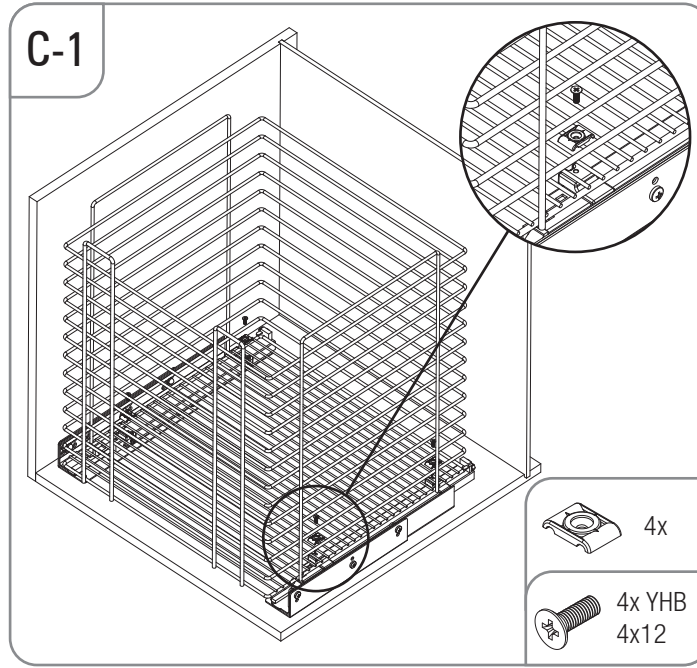

- GİZLİ RAYLI ÇAMAŞIR SEPETİ MONTAJ ŞEMASI
- UNDERMOUNT RAIL LAUNDRY BASKET MOUNTING INSTRUCTIONS

- GİZLİ RAYLI ÇAMAŞIR SEPETİ MONTAJ ŞEMASI
- UNDERMOUNT RAIL LAUNDRY BASKET MOUNTING INSTRUCTIONS

D-1

CODE	W
S-8055	115
S-8057	215

D-2

CODE	W
S-8051	128
S-8053	128

E-1