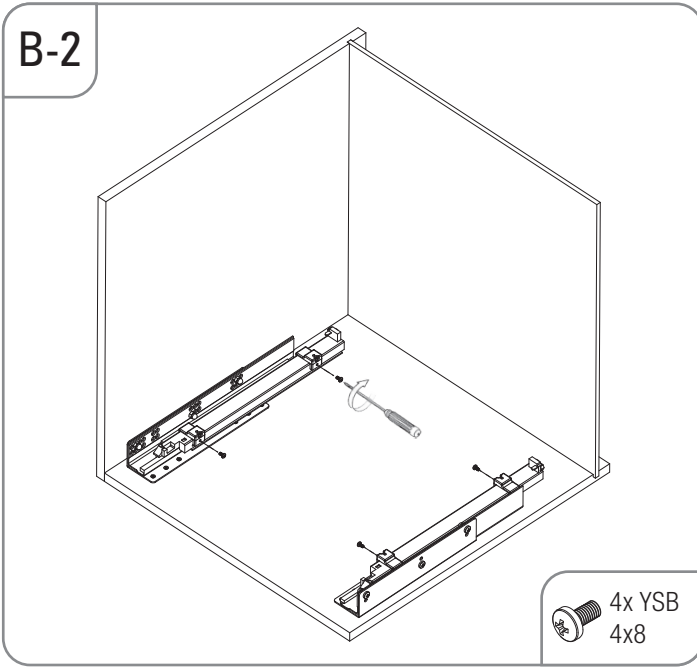

- GİZLİ RAYLI ÇAMAŞIR SEPETİ MONTAJ ŞEMASI
- UNDERMOUNT RAIL LAUNDRY BASKET MOUNTING INSTRUCTIONS

- GİZLİ RAYLI ÇAMAŞIR SEPETİ MONTAJ ŞEMASI
- UNDERMOUNT RAIL LAUNDRY BASKET MOUNTING INSTRUCTIONS

D-1

CODE	W
S-8055	115
S-8057	215