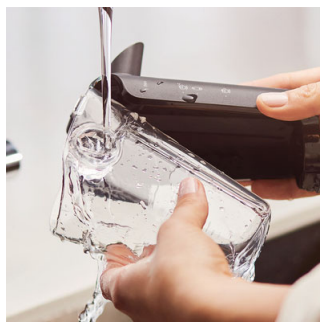

2-элементная система подачи молока без трубок

Наша система подачи молока состоит из двух элементов и не включает ни одной трубки или скрытых компонентов. Ее можно очистить менее чем за 15 секунд, просто промыв под краном* или в посудомоечной машине.