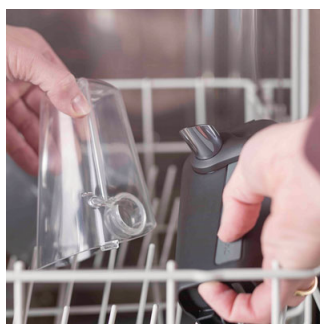

Можно мыть в посудомоечной машине

LatteGo можно мыть в посудомоечной машине. Это удобное решение поможет поддерживать чистоту и сэкономит вам время.