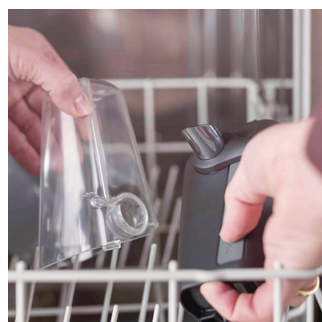

Можно мыть в посудомоечной машине

LatteGo можно мыть в посудомоечной машине. Это удобное решение поможет поддерживать чистоту и сэкономит вам время.