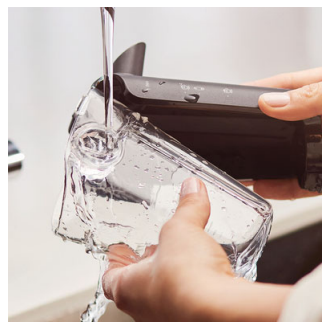

2-элементная система подачи молока без трубок

Наша система подачи молока состоит из двух элементов и не включает ни одной трубки или скрытых компонентов. Ее можно очистить менее чем за 15 секунд, просто промыв под краном* или в посудомоечной машине.