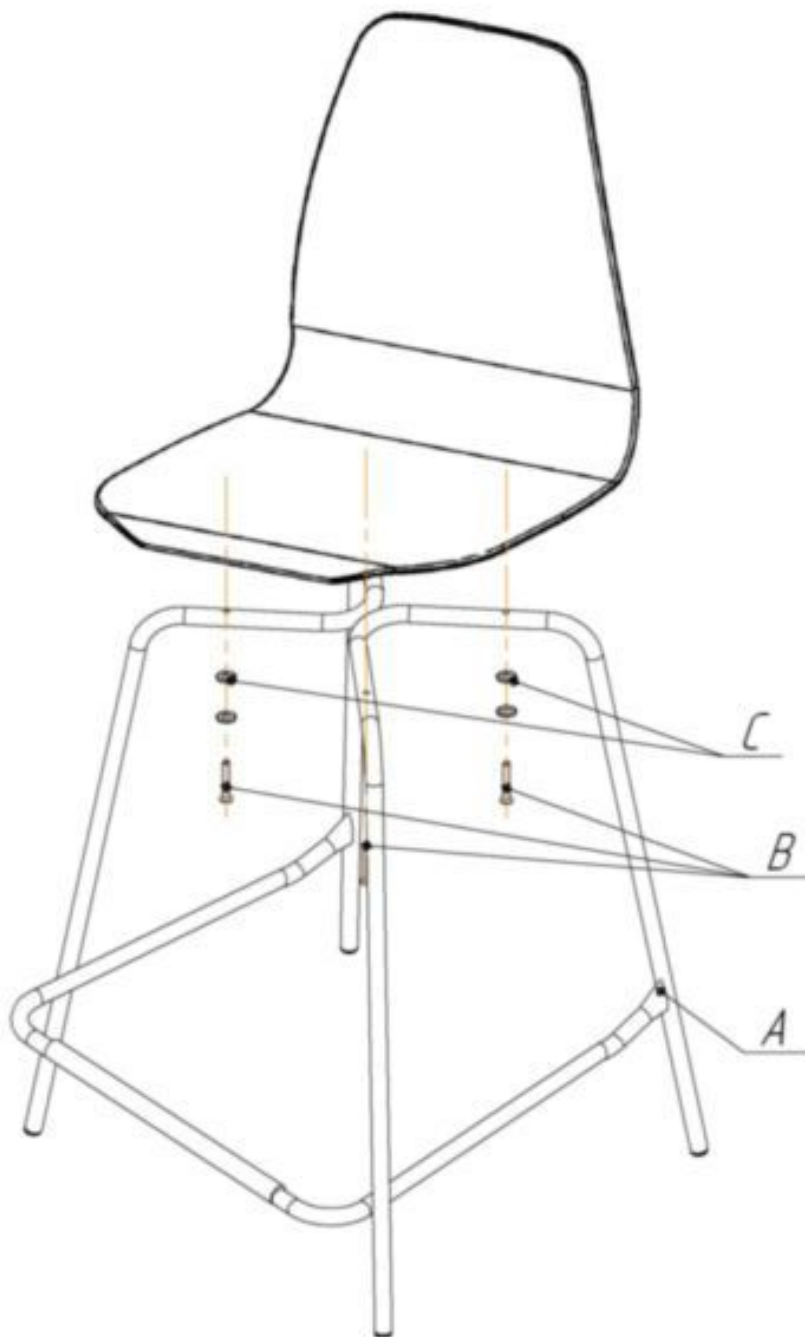

Sheffilton

Удобная мебель. Всегда.

КАРКАС СТУЛА БАРНОГО SHT-S29

Общий вид изделия

| Ax1 шт. | Bx4 шт. | Cx8 шт. |
|---------|---------|------------------|
| | | |
| | M6x30 | φ6 (ЗУБЧАТАЯ) |

ВНИМАНИЕ!

- *эксплуатация изделия возможна после установки и затяжки всего крепежа;
- * периодически (не реже 1 раза в месяц) производить подтяжку всех резьбовых соединений (винты, шурупы, стяжки и т.д.).

Максимальная статическая нагрузка на стул - 260 кг

Sheffilton

Удобная мебель. Всегда.

СИДЕНИЕ МЯГКОЕ SHT-ST31