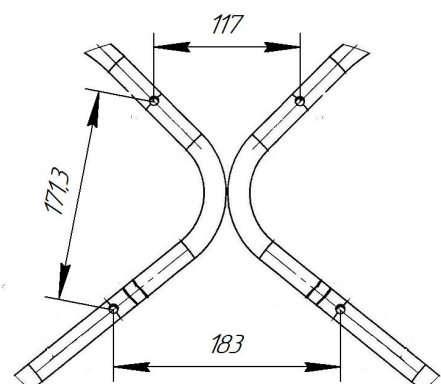

Sheffilton

Удобная мебель. Всегда.

КАРКАС СТУЛА БАРНОГО SHT-S29

Общий вид изделия

| Ax1 шт. | Bx4 шт. | Cx8 шт. |
|---------|---------|------------------|
| | | |
| | M6x30 | φ6 (ЗУБЧАТАЯ) |

ВНИМАНИЕ!

- *эксплуатация изделия возможна после установки и затяжки всего крепежа;
- * периодически (не реже 1 раза в месяц) производить подтяжку всех резьбовых соединений (винты, шурупы, стяжки и т.д.).

Максимальная статическая нагрузка на стул - 260 кг

Sheffilton

Удобная мебель. Всегда.

СИДЕНИЕ МЯГКОЕ SHT-ST31