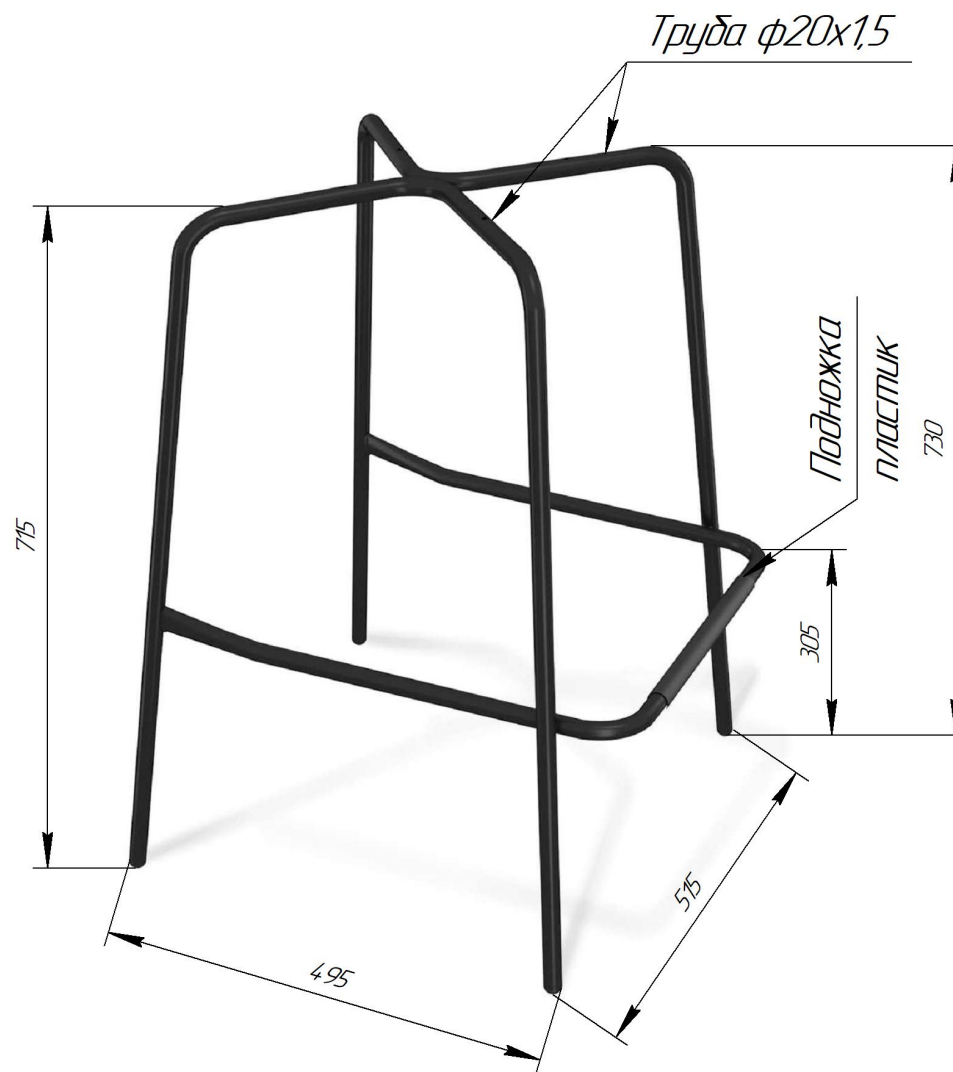

Sheffilton

Удобная мебель. Всегда.

КАРКАС СТУЛА БАРНОГО SHT-S29

Общий вид изделия

| Ax1 шт. | Bx4 шт. | Cx8 шт. |
|---------|---------|------------------|
| | | |
| | M6x30 | φ6 (ЗУБЧАТАЯ) |

ВНИМАНИЕ!

- *эксплуатация изделия возможна после установки и затяжки всего крепежа;
- * периодически (не реже 1 раза в месяц) производить подтяжку всех резьбовых соединений (винты, шурупы, стяжки и т.д.).

Максимальная статическая нагрузка на стул - 260 кг

Sheffilton

Удобная мебель. Всегда.

СИДЕНИЕ МЯГКОЕ SHT-ST31