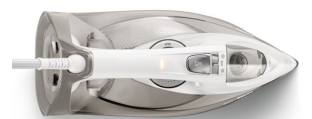

Philips Azur
Паровой утюг

Постоянная подача пара 50 г/
мин
паровой удар 220 г
Подошва SteamGlide Elite

GC4901/10

Неизменно высокий результат

С нашей лучшей подошвой, устойчивой к царапинам

Функция быстрой очистки от накипи и устойчивая к царапинам подошва SteamGlide Elite обеспечивают высокие результаты надолго.

Более быстрое глажение и безупречный результат

- Паровой удар до 220 г для разглаживания жестких складок
- 2800 Вт для быстрого нагрева и безупречного глажения
- подача пара до 50 г/мин для лучшего разглаживания складок

PHILIPS

Паровой утюг
Постоянная подача пара 50 г/мин паровой удар 220 г, Подошва SteamGlide Elite

Характеристики

Технология

- Для всех тканей, допускающих глажение: Да

Быстрое разглаживание складок

- Постоянная подача пара: 50 г/мин
- Питание: 2800 Вт
- Давление: 50 г/мин
- Готовность к использованию: 2 мин
- Паровой удар: 220 г
- Различные режимы подачи пара: Да
- Вертикальное отпаривание: Да
- напряжение: 240 В
- Распыление воды: Да

Легко использовать

- Превосходное скольжение подошвы: 4 звезд
- Название подошвы: SteamGlide Elite
- Объем резервуара для воды: 300 мл
- Свободный поворот шнура (шарнир): Свободный поворот шнура на 360 градусов
- Система "капля-стоп": Да
- Встроенная розетка: Да
- Длина шнура питания: 2,5 м
- Элементы управления режимами подачи пара на ручке: Да
- Устойчивость подошвы к царапинам: 5 звезд