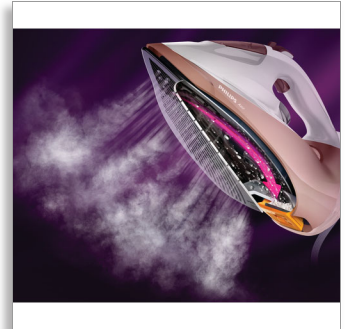

Philips Azur  
Паровой утюг

Постоянная подача пара 55 г/  
мин

Паровой удар 240 г  
Подошва SteamGlide Elite

GC4905/40

## Неизменно высокий результат

С нашей лучшей подошвой, устойчивой к царапинам

Функция быстрой очистки от накипи и устойчивая к царапинам подошва SteamGlide Elite обеспечивают высокие результаты надолго.

### Более быстрое глажение и безупречный результат

- Паровой удар до 240 г для разглаживания жестких складок
- 3000 Вт для быстрого нагрева и безупречного результата
- подача пара до 55 г/мин для быстрого разглаживания складок