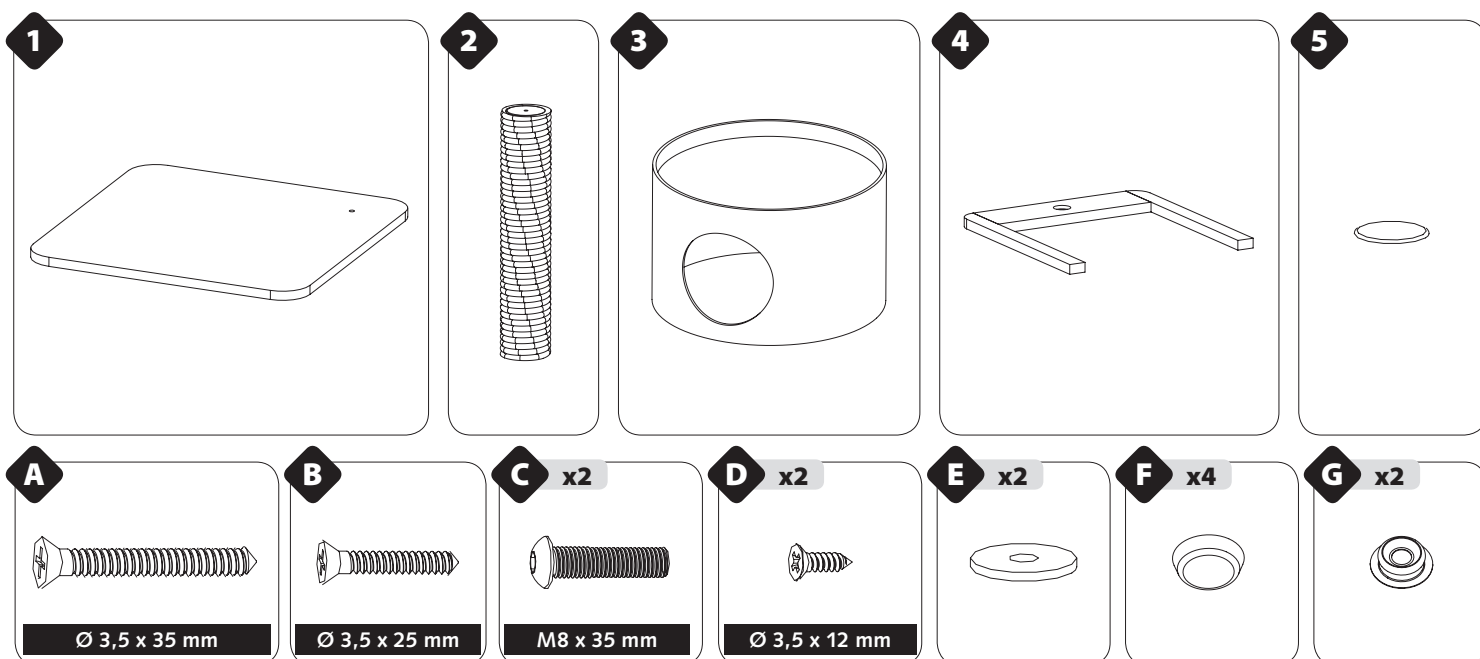

Cod. 740610
500 x 500 x 645 mm

A

B

C

D

E