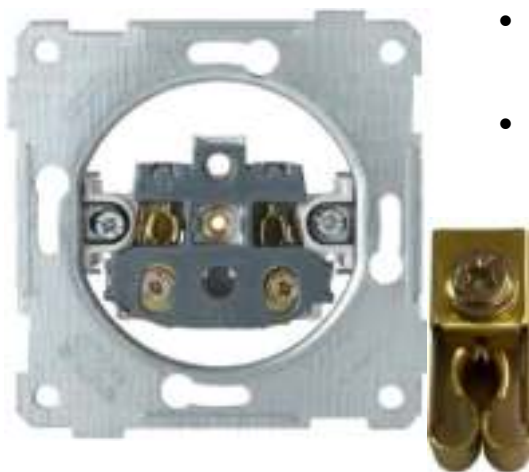

Технические характеристики:

- Тип монтажа: скрытый
- Цвет: белый, кремовый, антрацит, серебряный
- Максимальное напряжение: 250/50 Гц
- Степень защиты: IP20
- Номинальный ток для выключателей: 10 А
- Номинальный ток для розеток: 10 А и 16 А
- Способ крепления: винты и распорные лапки
- Сечение подключаемых проводов: до 2,5 мм²

Создай свой дизайн!

Разнообразие цветовых решений позволяет создавать нестандартные цветовые комбинации

- Самозажимные клеммы позволяют быстро и надежно подключать провода до 2,5 мм.
- Схема подключения нанесена на корпус механизмов.
- Выключатели рассчитаны на рабочий ресурс не менее 40 000 циклов включений/выключений.

- Корпус механизма из полиамида (PA6).
 - Контактная группа выполнена из латуни.
- Подпружиненная конструкция токопроводящих элементов надежно фиксирует вилку и обеспечивает увеличенный срок службы.

Ассортиментная линейка:
23 типа механизмов

Технические характеристики:

- Тип монтажа: скрытый
- Цвет: белый, кремовый
- Максимальное напряжение: 250/50 Гц
- Степень защиты: IP20
- Номинальный ток для выключателей: 10 А
- Номинальный ток для розеток: 16 А
- Способ крепления: винты и распорные лапки
- Сечение подключаемых проводов: до 2,5 мм²