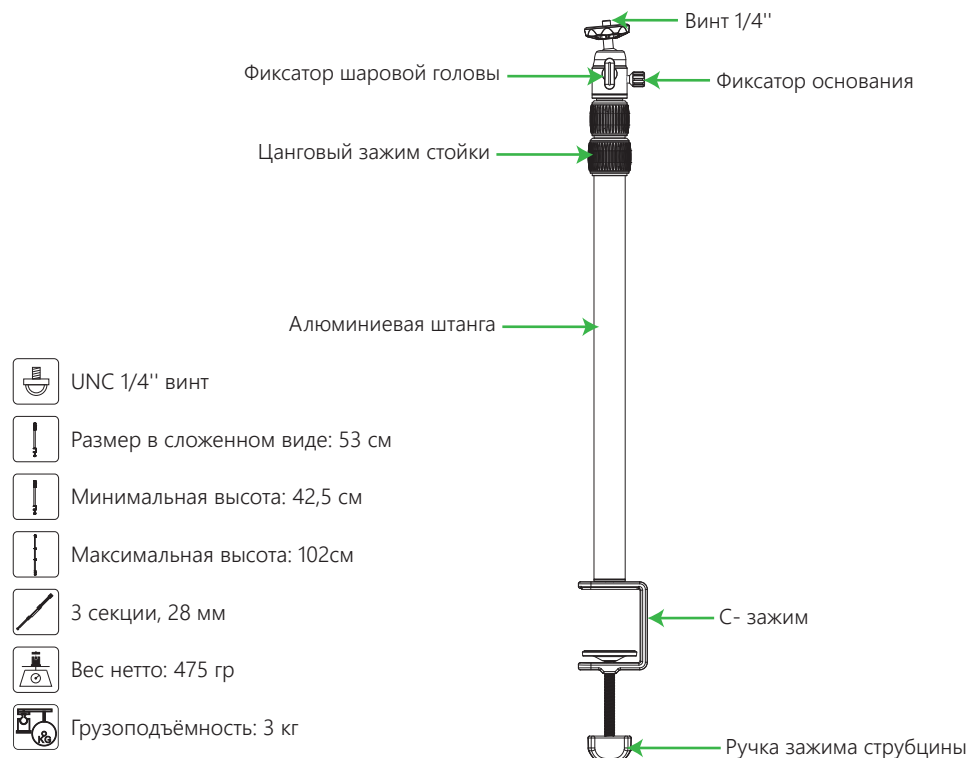

Стойка Raylab RL-DMS45 со струбциной для крепления оборудования к столу

Благодарим Вас за приобретение и использование оборудования Raylab. Прежде чем начать эксплуатацию изделия, пожалуйста, внимательно ознакомьтесь с инструкциями по эксплуатации и следуйте им. Это позволит Вам лучше узнать продукт и увеличить срок его службы.