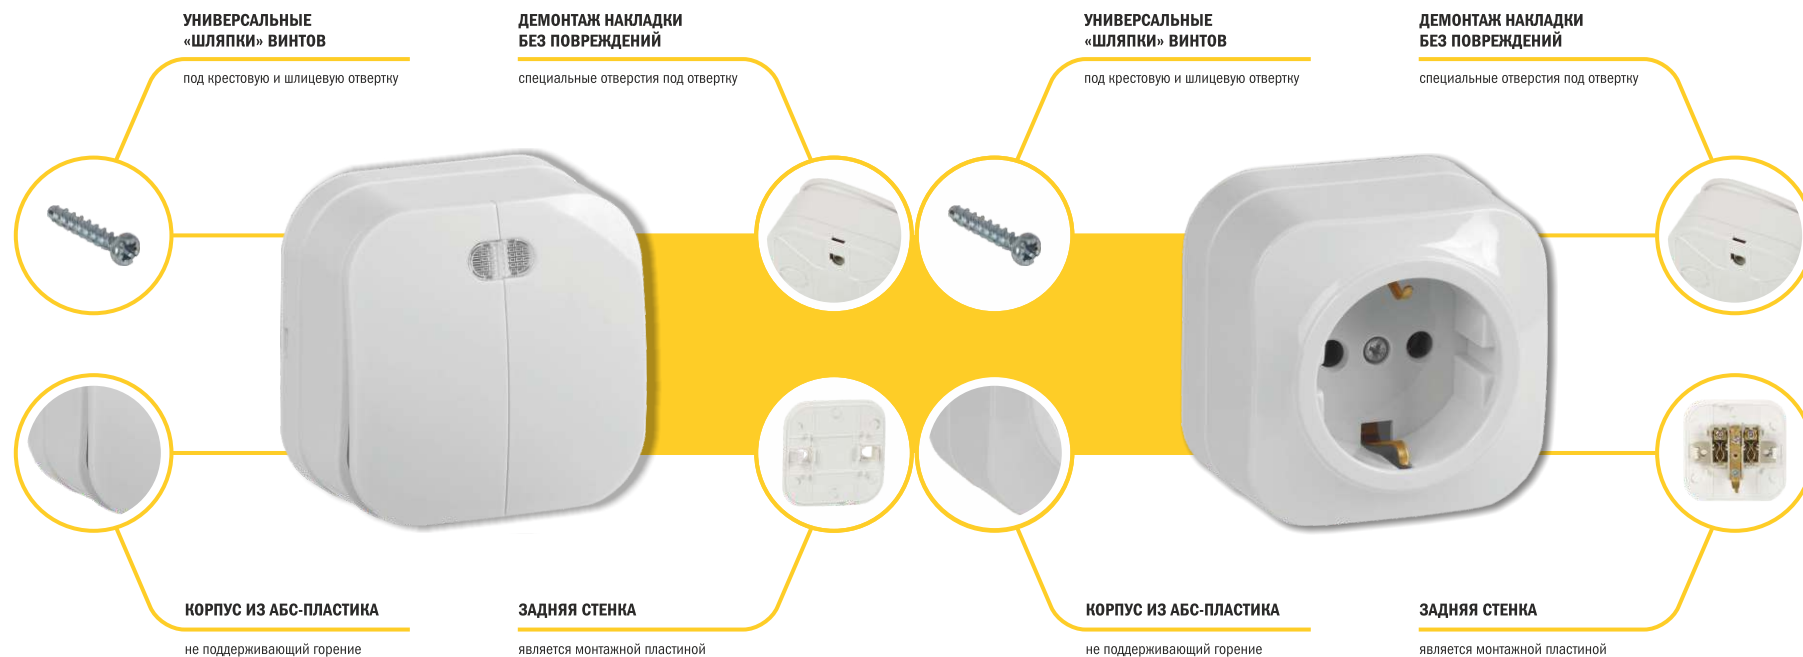

Электроустановочные изделия серии GLORY отлично впишутся в интерьер загородного дома или коммерческого помещения, идеальны для стиля лофт.

Розетки и выключатели обладают современным лаконичным дизайном и эргономичным исполнением. Палитра оттенков поможет подчеркнуть индивидуальность вашего дома. Для деревянного домостроения в ней представлены цвета дерева: дуб, сосна.

СМО Строительно-монтажные организации	СЦО Сборщики щитового оборудования	РОЗН Розница
---	--	------------------------

- Тип монтажа: **накладной.**
- Номинальное напряжение: **250 В/ 50 Гц.**
- Номинальный ток: **для выключателей – 10 А, для розеток – 10 и 16 А.**
- Способ крепления: **винтовой.**
- Контактные зажимы: **винтовые.**
- Сечение подключаемых проводников: для выключателей – **2,5 мм²**, для розеток – **4,0 мм².**
- Степень защиты: **IP20.**

Электроустановочные изделия серии GLORY IEK®

Ассортимент электроустановочных изделий GLORY

выключатели

розетки

информационные розетки

Белый

Кремовый

Дуб