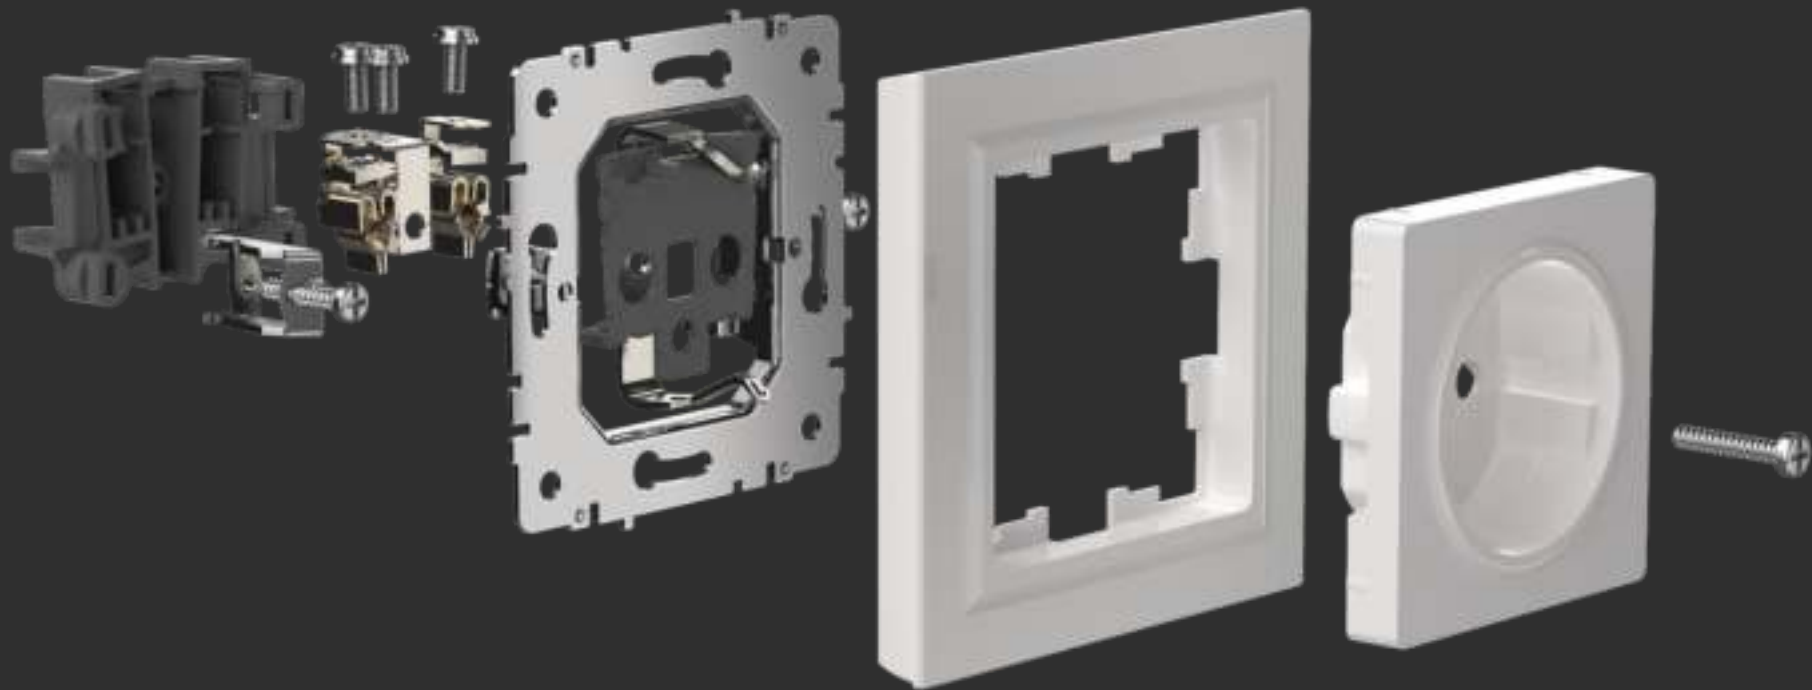

чёрный

- **Натуральные материалы**
- **Качество и изысканность**
- **Утонченность и шарм**
- **Эстетика и дизайн**

**2** цвета металла

АНОДИРОВАННЫЙ АЛЮМИНИЙ

И

ЗАКАЛЕННОЕ СТЕКЛО

**6** цветов стекла

- Одинарные и двойные
- С заземлением и без
- Со шторками и без
- IP20/IP44
- Механизм из поликарбоната
- Луженные контакты
- Винтовая группа в одной плоскости

- 1 кл / 2кл / 3 кл
- Проходные и перекрестные
- Качественная SMD подсветка
- Скрытое анкерное крепление
- Луженные контакты
- Серебряная контактная площадка
- Интуитивно понятная схема подключения

- Быстрая фиксация провода
- Лицевая панель на клипсах
- Наличие защитной шторки
- Удобная маркировка
- Подключение без инструментов

- До 3 гаджетов от одной зарядки
- Quick Charge – функция быстрой зарядки
- USB розетки без силовой для детских комнат
- Type C / Type A
- Широкий ассортимент

- Экран отображает температуру
- Регулировка температуры в доме и температуры пола
- 2 датчика температуры
- Температура регулируется вращением клавиши
- Устанавливается заподлицо с рамкой

- Удобный монтаж лицевой панели на клипсах
- Позволяет эстетично организовать распределение проводов
- Дает возможность сделать распредел. коробку в подрозетнике
- Красивая эргономика и дизайн