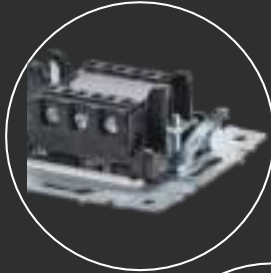

чёрный

- **Натуральные материалы**
- **Качество и изысканность**
- **Утонченность и шарм**
- **Эстетика и дизайн**

**2** цвета металла

АНОДИРОВАННЫЙ АЛЮМИНИЙ

И

ЗАКАЛЕННОЕ СТЕКЛО

**6** цветов стекла

- Одинарные и двойные
- С заземлением и без
- Со шторками и без
- IP20/IP44
- Механизм из поликарбоната
- Луженные контакты
- Винтовая группа в одной плоскости

- 1 кл / 2кл / 3 кл
- Проходные и перекрестные
- Качественная SMD подсветка
- Скрытое анкерное крепление
- Луженные контакты
- Серебряная контактная площадка
- Интуитивно понятная схема подключения

- Быстрая фиксация провода
- Лицевая панель на клипсах
- Наличие защитной шторки
- Удобная маркировка
- Подключение без инструментов

- Удобный монтаж лицевой панели на клипсах
- Позволяет эстетично организовать распределение проводов
- Дает возможность сделать распредел. коробку в подрозетнике
- Красивая эргономика и дизайн