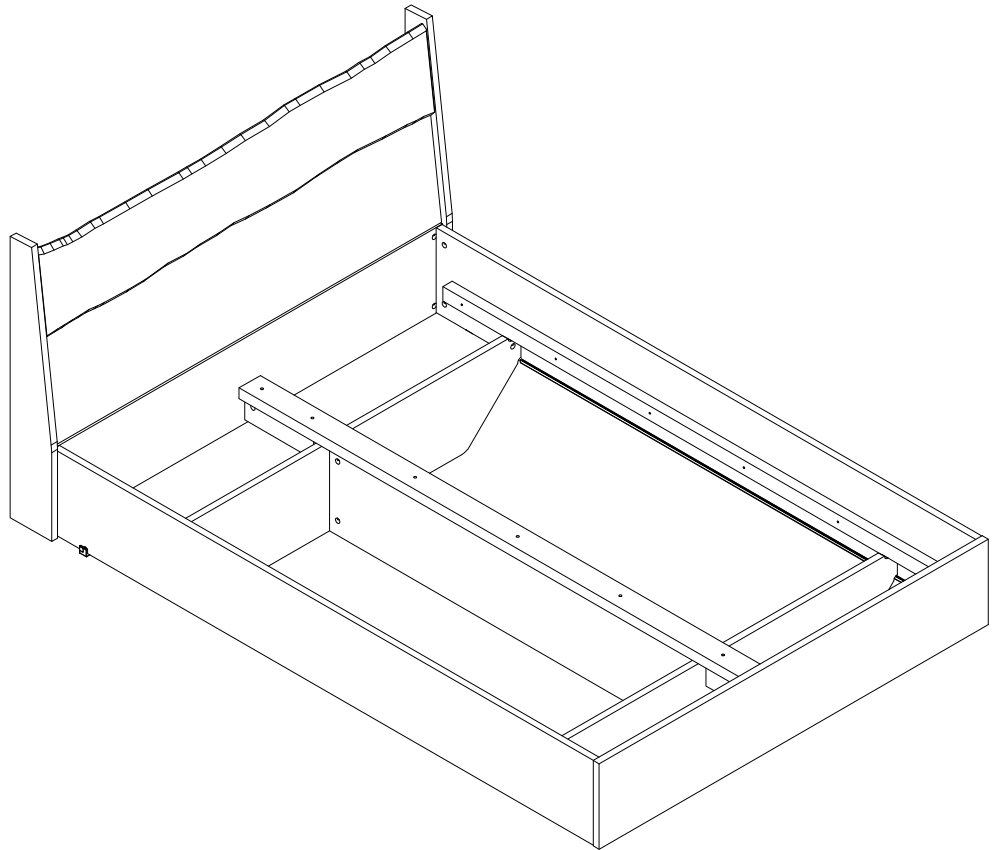

Art. Nr. 3359 2040

LKZ 41164

- |   |                                     |
|---|-------------------------------------|
| <b>(D)</b> Montageanleitung             | <b>(GB)</b> Assembly instructions   |
| <b>(FR)</b> Notice de montage           | <b>(IT)</b> Istruzioni di montaggio |
| <b>(NL)</b> Handleiding voor de montage | <b>(PL)</b> Instrukcja montazu      |
| <b>(CZ)</b> Montážní návod              | <b>(SK)</b> Návod na montáž         |
| <b>(HU)</b> Szerelési útmutató          | <b>(RO)</b> Instrukțiuni de montaj  |
| <b>(TR)</b> Montaj talimati             | <b>(RU)</b> Инструкция по монтажу   |