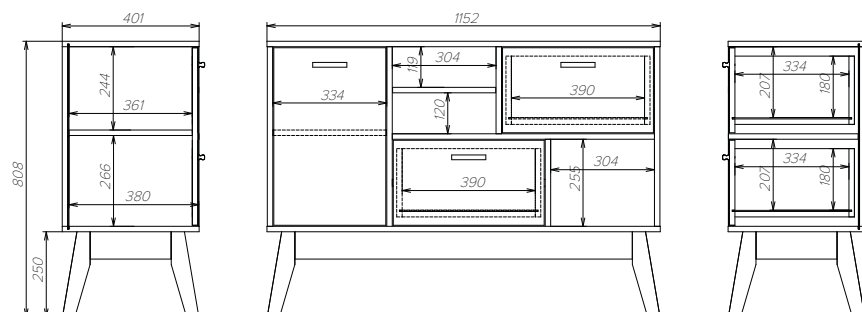

Витрина: 500-400-1850 мм

Шкаф: 800-500-1850 мм

Комод №1: 800-400-808 мм

Комод №2: 1150-400-808 мм

Комод №3: 800-400-1350 мм

Тумба ТВ №1: 1282-400-570 мм

Тумба ТВ №2: 1282-400-570 мм

Тумба ТВ №3: 1282-400-430 мм

Тумба ТВ №4: 1282-400-570 мм

Стол журнальный: 862-600-430 мм

Тумба прикроватная: 440-400-570 мм

Стол журнальный: 1000-580-460 мм

Полки навесные: 800/1150-200-200 мм