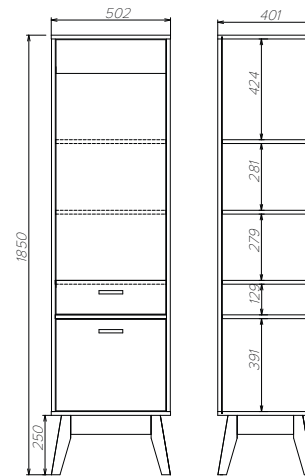

Витрина: 500-400-1850 мм

Шкаф: 800-500-1850 мм

Комод №1: 800-400-808 мм

Комод №2: 1150-400-808 мм

Комод №3: 800-400-1350 мм

Тумба ТВ №1: 1282-400-570 мм

Тумба ТВ №2: 1282-400-570 мм

Тумба ТВ №3: 1282-400-430 мм

Тумба ТВ №4: 1282-400-570 мм

Стол журнальный: 862-600-430 мм

Тумба прикроватная: 440-400-570 мм

Стол журнальный: 1000-580-460 мм

Полки навесные: 800/1150-200-200 мм