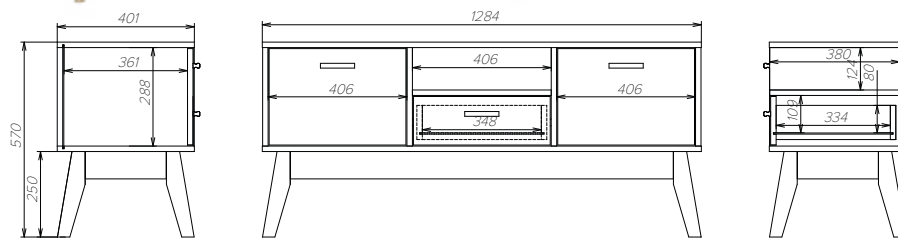

Витрина: 500-400-1850 мм

Шкаф: 800-500-1850 мм

Комод №1: 800-400-808 мм

Комод №2: 1150-400-808 мм

Комод №3: 800-400-1350 мм

Тумба ТВ №1: 1282-400-570 мм

Тумба ТВ №2: 1282-400-570 мм

Тумба ТВ №3: 1282-400-430 мм

Тумба ТВ №4: 1282-400-570 мм

Стол журнальный: 862-600-430 мм

Тумба прикроватная: 440-400-570 мм

Стол журнальный: 1000-580-460 мм

Полки навесные: 800/1150-200-200 мм