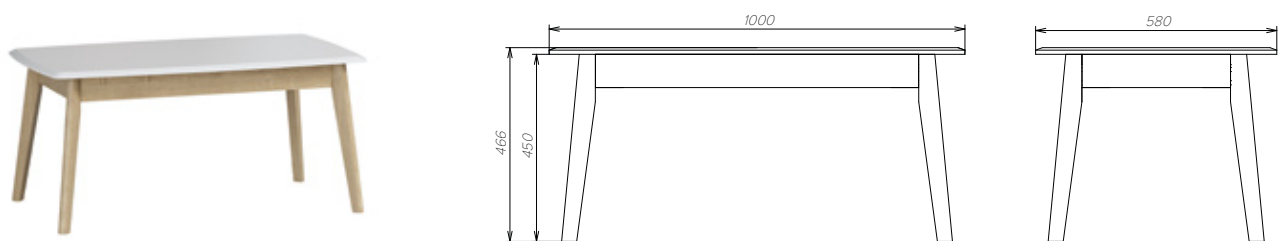

Витрина: 500-400-1850 мм

Шкаф: 800-500-1850 мм

Комод №1: 800-400-808 мм

Комод №2: 1150-400-808 мм

Комод №3: 800-400-1350 мм

Тумба ТВ №1: 1282-400-570 мм

Тумба ТВ №2: 1282-400-570 мм

Тумба ТВ №3: 1282-400-430 мм

Тумба ТВ №4: 1282-400-570 мм

Стол журнальный: 862-600-430 мм

Тумба прикроватная: 440-400-570 мм

Стол журнальный: 1000-580-460 мм

Полки навесные: 800/1150-200-200 мм