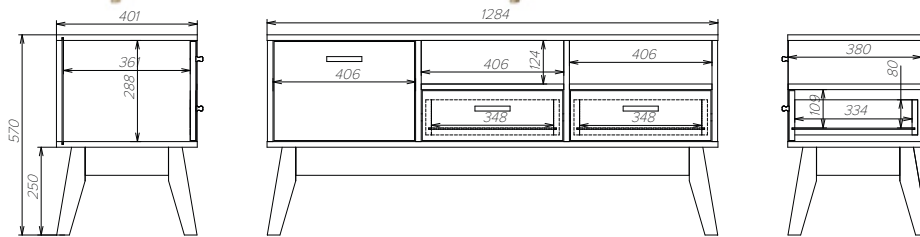

Витрина: 500-400-1850 мм

Шкаф: 800-500-1850 мм

Комод №1: 800-400-808 мм

Комод №2: 1150-400-808 мм

Комод №3: 800-400-1350 мм

Тумба ТВ №1: 1282-400-570 мм

Тумба ТВ №2: 1282-400-570 мм

Тумба ТВ №3: 1282-400-430 мм

Тумба ТВ №4: 1282-400-570 мм

Стол журнальный: 862-600-430 мм

Тумба прикроватная: 440-400-570 мм

Стол журнальный: 1000-580-460 мм

Полки навесные: 800/1150-200-200 мм