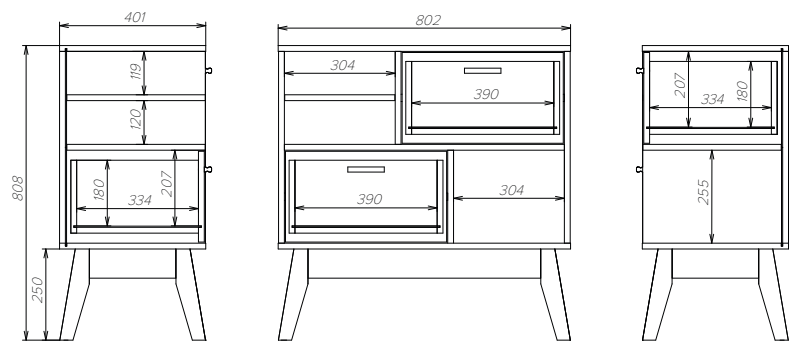

Витрина: 500-400-1850 мм

Шкаф: 800-500-1850 мм

Комод №1: 800-400-808 мм

Комод №2: 1150-400-808 мм

Комод №3: 800-400-1350 мм

Тумба ТВ №1: 1282-400-570 мм

Тумба ТВ №2: 1282-400-570 мм

Тумба ТВ №3: 1282-400-430 мм

Тумба ТВ №4: 1282-400-570 мм

Стол журнальный: 862-600-430 мм

Тумба прикроватная: 440-400-570 мм

Стол журнальный: 1000-580-460 мм

Полки навесные: 800/1150-200-200 мм