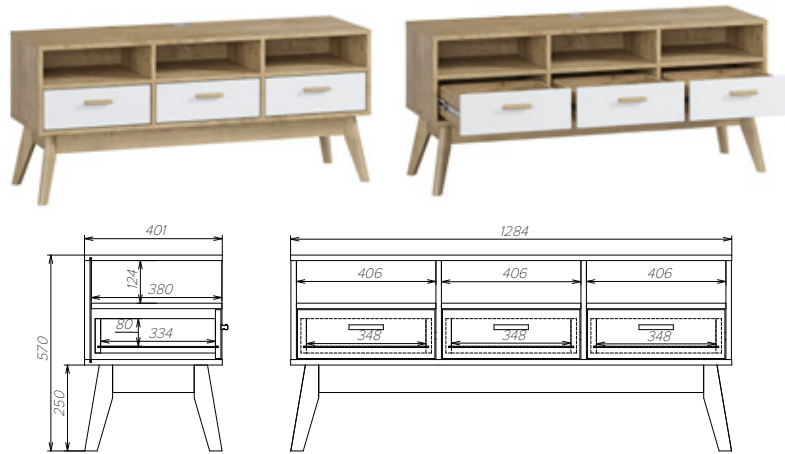

Тумба ТВ №4: 1282-400-570 мм