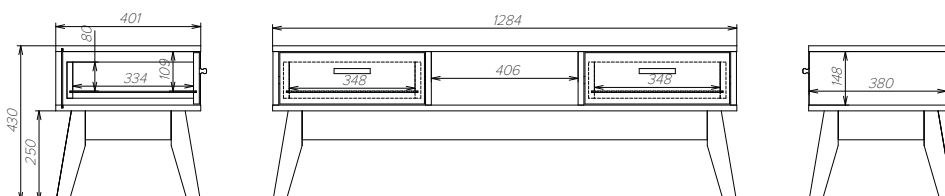

Витрина: 500-400-1850 мм

Шкаф: 800-500-1850 мм

Комод №1: 800-400-808 мм

Комод №2: 1150-400-808 мм

Комод №3: 800-400-1350 мм

Тумба ТВ №1: 1282-400-570 мм

Тумба ТВ №2: 1282-400-570 мм

Тумба ТВ №3: 1282-400-430 мм

Тумба ТВ №4: 1282-400-570 мм

Стол журнальный: 862-600-430 мм

Тумба прикроватная: 440-400-570 мм

Стол журнальный: 1000-580-460 мм

Полки навесные: 800/1150-200-200 мм