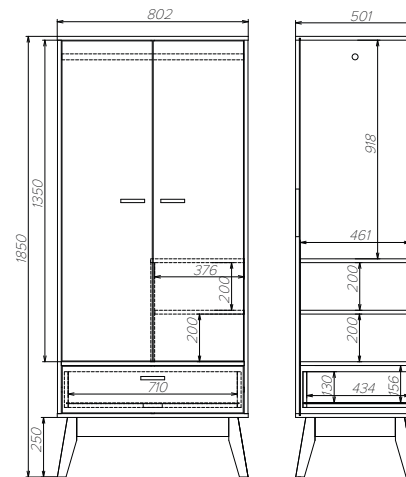

Витрина: 500-400-1850 мм

Шкаф: 800-500-1850 мм

Комод №1: 800-400-808 мм

Комод №2: 1150-400-808 мм

Комод №3: 800-400-1350 мм

Тумба ТВ №1: 1282-400-570 мм

Тумба ТВ №2: 1282-400-570 мм

Тумба ТВ №3: 1282-400-430 мм

Тумба ТВ №4: 1282-400-570 мм

Стол журнальный: 862-600-430 мм

Тумба прикроватная: 440-400-570 мм

Стол журнальный: 1000-580-460 мм

Полки навесные: 800/1150-200-200 мм