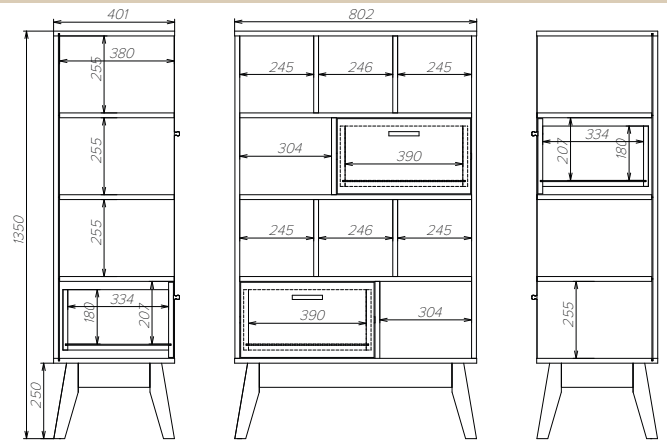

Витрина: 500-400-1850 мм

Шкаф: 800-500-1850 мм

Комод №1: 800-400-808 мм

Комод №2: 1150-400-808 мм

Комод №3: 800-400-1350 мм

Тумба ТВ №1: 1282-400-570 мм

Тумба ТВ №2: 1282-400-570 мм

Тумба ТВ №3: 1282-400-430 мм

Тумба ТВ №4: 1282-400-570 мм

Стол журнальный: 862-600-430 мм

Тумба прикроватная: 440-400-570 мм

Стол журнальный: 1000-580-460 мм

Полки навесные: 800/1150-200-200 мм