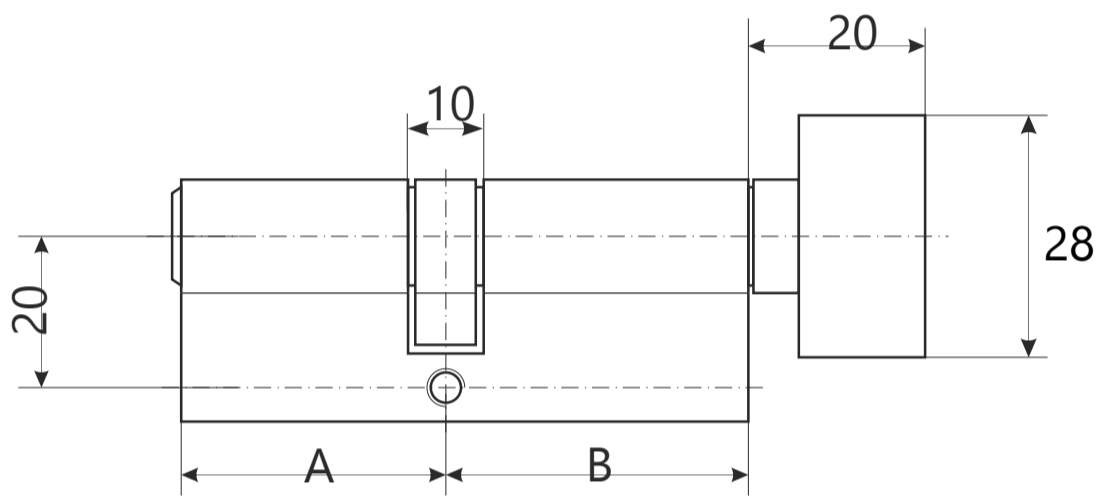

AVERS®

Цилиндровый механизм Avers ZM.B2B-C

Номенклатура	Размеры (АxВ)
ZM.B2B-80(35C/45)-C	45x35