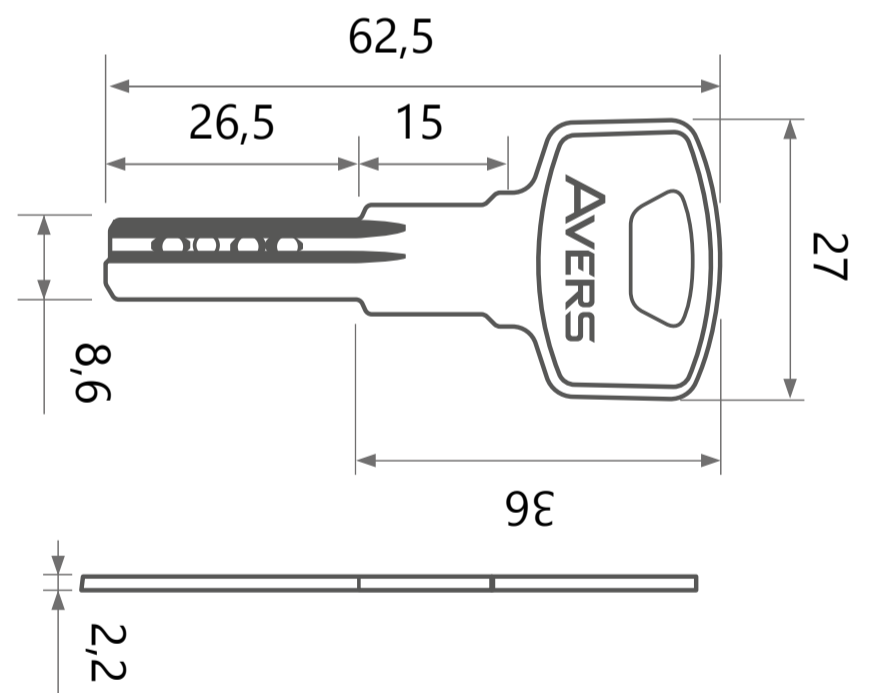

AVERS®

Цилиндровый механизм Avers ZM.B2B-C

Номенклатура	Размеры (АxВ)
ZM.B2B-80(35C/45)-C	45x35