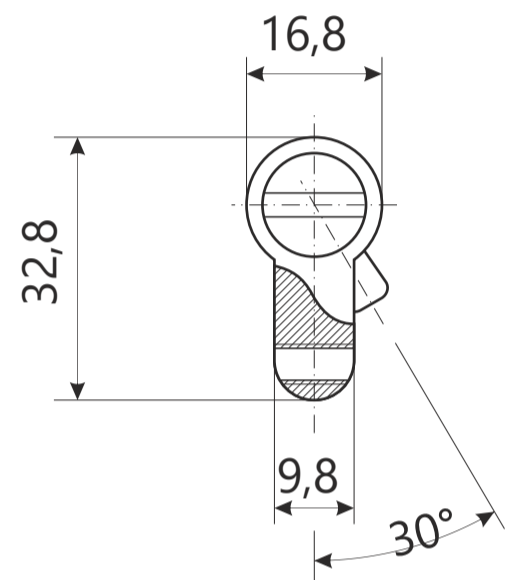

AVERS®

Цилиндровый механизм Avers ZM.B2B-C

Номенклатура	Размеры (АxВ)
ZM.B2B-80(35C/45)-C	45x35