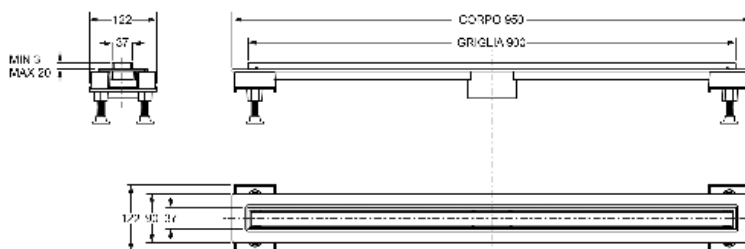

## 6825KX90S

Mixage горизонтальный и вертикальный - Центральный слив L 90 см

### Технический лист

Специфическое описание	Регулируемая и под плитку решетка «МИКСАДЖ» с рамой из пластика и решёткой из нержавеющей стали AISI317, с сифоном "СОЛЬОЛА" и водонепроницаемым листом
Материал	Нержавеющая сталь AISI316+АБС-пластик
Цвет	Сатин+Прозрачный
Приложение	Для напольного дренажа

### Логистическая информация

Вес изделия (кг)	0
Количество в коробке	1
Размер коробки (см)	130x28x28
Количество на поддонах	60