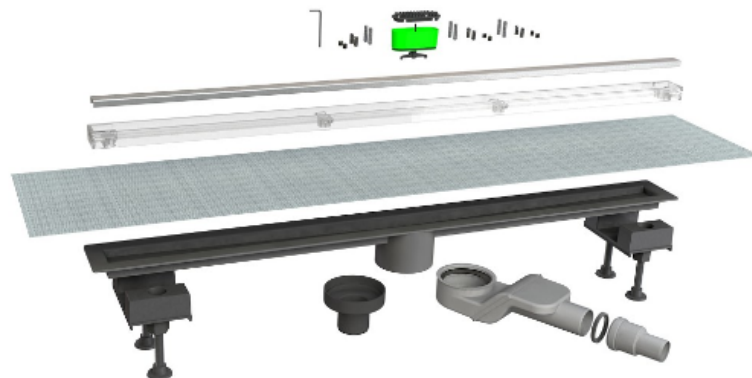

## 6825KX90S

Mixage горизонтальный и вертикальный - Центральный слив L 90 см

### Технический лист

Специфическое описание	Регулируемая и под плитку решетка «МИКСАДЖ» с рамой из пластика и решёткой из нержавеющей стали AISI317, с сифоном "СОЛЬОЛА" и водонепроницаемым листом
Материал	Нержавеющая сталь AISI316+АБС-пластик
Цвет	Сатин+Прозрачный
Приложение	Для напольного дренажа

### Логистическая информация

Вес изделия (кг)	0
Количество в коробке	1
Размер коробки (см)	130x28x28
Количество на поддонах	60