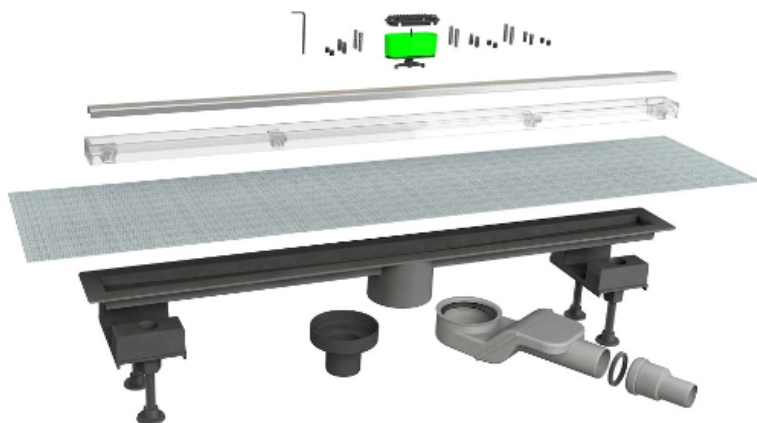

6825KX80S

Mixage горизонтальный и вертикальный - Центральный слив L 80 см

Технический лист

Специфическое описание	Регулируемая и под плитку решетка «МИКСАДЖ» с рамой из пластика и решёткой из нержавеющей стали AISI317, с сифоном "СОЛЬОЛА" и водонепроницаемым листом
Материал	Нержавеющая сталь AISI316+АБС-пластик
Цвет	Сатин+Прозрачный
Приложение	Для напольного дренажа

Логистическая информация

Вес изделия (кг)	0
Количество в коробке	1
Размер коробки (см)	130x28x28
Количество на поддонах	60