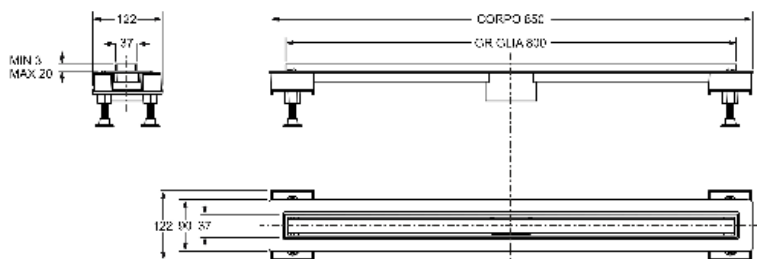

6825KX80S

Mixage горизонтальный и вертикальный - Центральный слив L 80 см

Технический лист

Специфическое описание	Регулируемая и под плитку решетка «МИКСАДЖ» с рамой из пластика и решёткой из нержавеющей стали AISI317, с сифоном "СОЛЬОЛА" и водонепроницаемым листом
Материал	Нержавеющая сталь AISI316+АБС-пластик
Цвет	Сатин+Прозрачный
Приложение	Для напольного дренажа

Логистическая информация

Вес изделия (кг)	0
Количество в коробке	1
Размер коробки (см)	130x28x28
Количество на поддонах	60