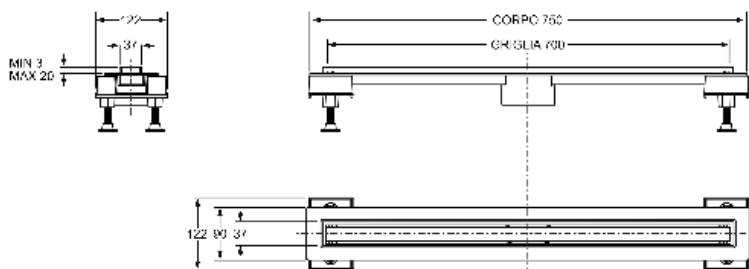

## 6825KX70S

Mixage горизонтальный и вертикальный - Центральный слив L 70 см

### Технический лист

Специфическое описание	Регулируемая и под плитку решетка «МИКСАДЖ» с рамой из пластика и решёткой из нержавеющей стали AISI317, с сифоном "СОЛЬОЛА" и водонепроницаемым листом
Материал	Нержавеющая сталь AISI316+АБС-пластик
Цвет	Сатин+Прозрачный
Приложение	Для напольного дренажа

### Логистическая информация

Вес изделия (кг)	0
Количество в коробке	1
Размер коробки (см)	130x28x28
Количество на поддонах	60