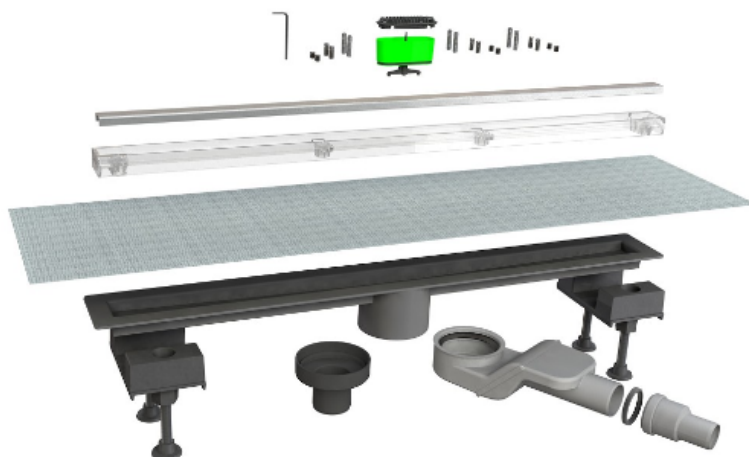

## 6825KX70S

Mixage горизонтальный и вертикальный - Центральный слив L 70 см

### Технический лист

Специфическое описание	Регулируемая и под плитку решетка «МИКСАДЖ» с рамой из пластика и решёткой из нержавеющей стали AISI317, с сифоном "СОЛЬОЛА" и водонепроницаемым листом
Материал	Нержавеющая сталь AISI316+АБС-пластик
Цвет	Сатин+Прозрачный
Приложение	Для напольного дренажа

### Логистическая информация

Вес изделия (кг)	0
Количество в коробке	1
Размер коробки (см)	130x28x28
Количество на поддонах	60