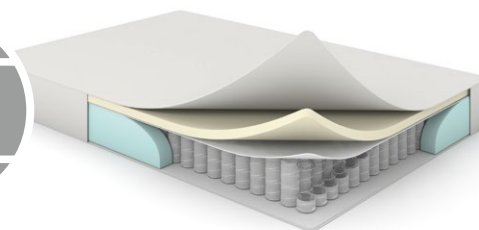

МАТРАС ЛЮКС