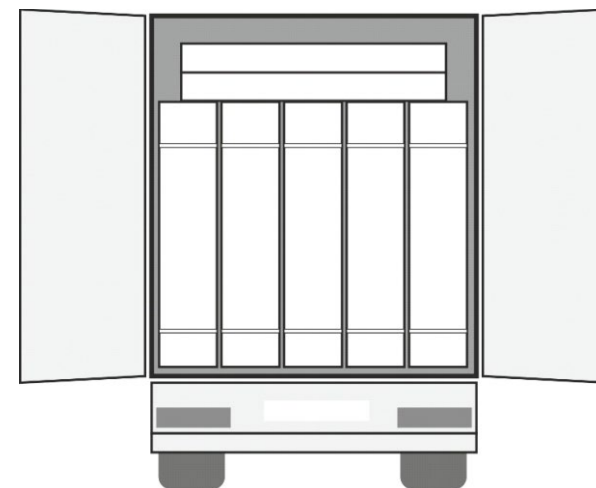

КОМПАКТНАЯ УПАКОВКА

Короба оптимизированы по объему, что увеличивает количество мест в каждой поставке и гарантирует безопасную транспортировку. Вертикальное хранение обеспечивает максимальное заполнение пространства контейнеров, позволяет снизить стоимость транспортировки и сократить время загрузки / разгрузки.

Упаковка позволяет отправлять груз всеми видами транспорта на любые расстояния.

/ Упаковка

Объем общий, м³	2,1
Количество упаковок	3
Вес брутто, кг	132,2
Вес нетто, кг	116,2

/ Укладка на паллетах и в фуре