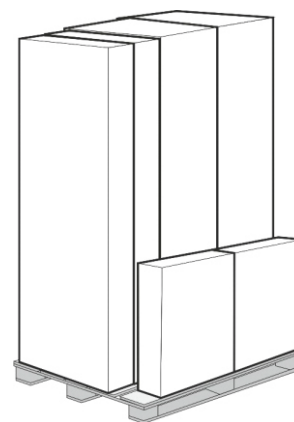

КОМПАКТНАЯ УПАКОВКА

Короба оптимизированы по объему, что увеличивает количество мест в каждой поставке и гарантирует безопасную транспортировку. Вертикальное хранение обеспечивает максимальное заполнение пространства контейнеров, позволяет снизить стоимость транспортировки и сократить время загрузки / разгрузки.

Упаковка позволяет отправлять груз всеми видами транспорта на любые расстояния.

/ Упаковка

Объем общий, м³	2,1
Количество упаковок	3
Вес брутто, кг	132,2
Вес нетто, кг	116,2

/ Укладка на паллетах и в фуре