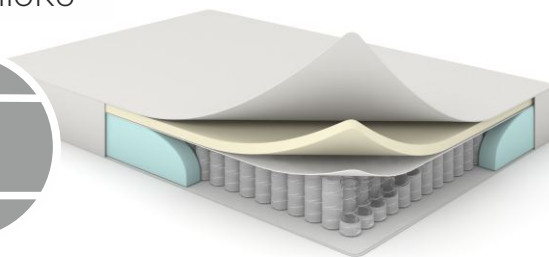

МАТРАС ЛЮКС