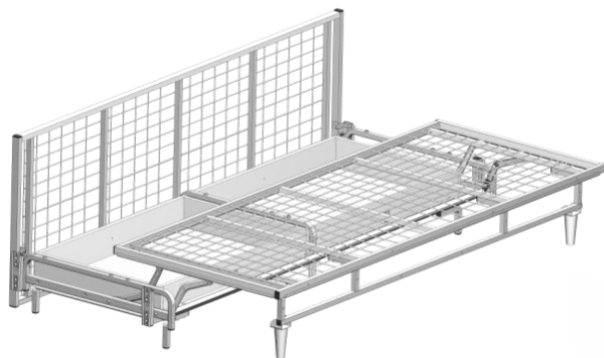

СЪЕМНЫЙ ЧЕХОЛ

ЭКОЛОГИЧНЫЙ

БЫСТРАЯ СБОРКА

ЛЕГКАЯ ЧИСТКА

ТЕХНИЧЕСКИЕ ХАРАКТЕРИСТИКИ

Механизм трансформации **пантограф**

Габаритные размеры Д x Г x В, см	220 x 114 x 93
Габаритные размеры (разложенный) Д x Г x В, см	220 x 159 x 65,5
Спальное место Ш x Д, см	157 x 202
Матрас Люкс, см	17 (НПБ, ППУ ST)
Размер бельевого ящика Д x Г x В, см	179 x 57 x 13
Размер приспинных подушек Д x Г x В, см	101 x 26 x 45
Ширина подлокотника, см	9
Высота сиденья, см	48
Глубина сиденья (с подушками / без), см	60 / 86
Высота опоры, см	12

ВАЖНЫЕ ИЗМЕНЕНИЯ: ПАНТОГРАФ

БЫЛО

СТАЛО

РАМКА

Увеличена прочность рамки, снижена вероятность появления скрипов.

ЧЕХОЛ

Сглажены углы каркаса, улучшено крепление чехла. Одинаковая система крепления чехлов на сиденье и спинке улучшает внешний вид дивана и дарит более комфортные ощущения во время сна.

БЕЛЬЕВОЙ ЯЩИК

Стенки и дно ящика теперь выполнены из ЛДСП 16 мм, что позволяет размещать в нем более тяжелые предметы. В центре ящика установлены дополнительные опоры для повышения надежности конструкции.