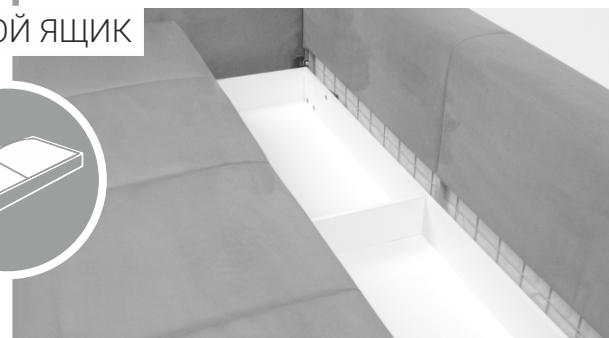

БЕЛЬЕВОЙ ЯЩИК