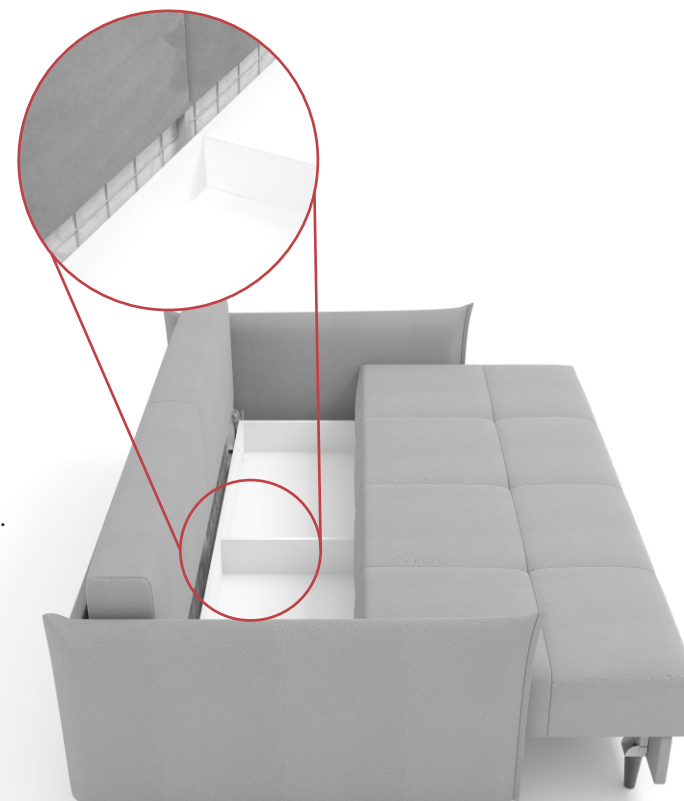

ПОДЛОКОТНИК

Уменьшен зазор между подлокотником и матрасом. Улучшена фиксация подлокотника.