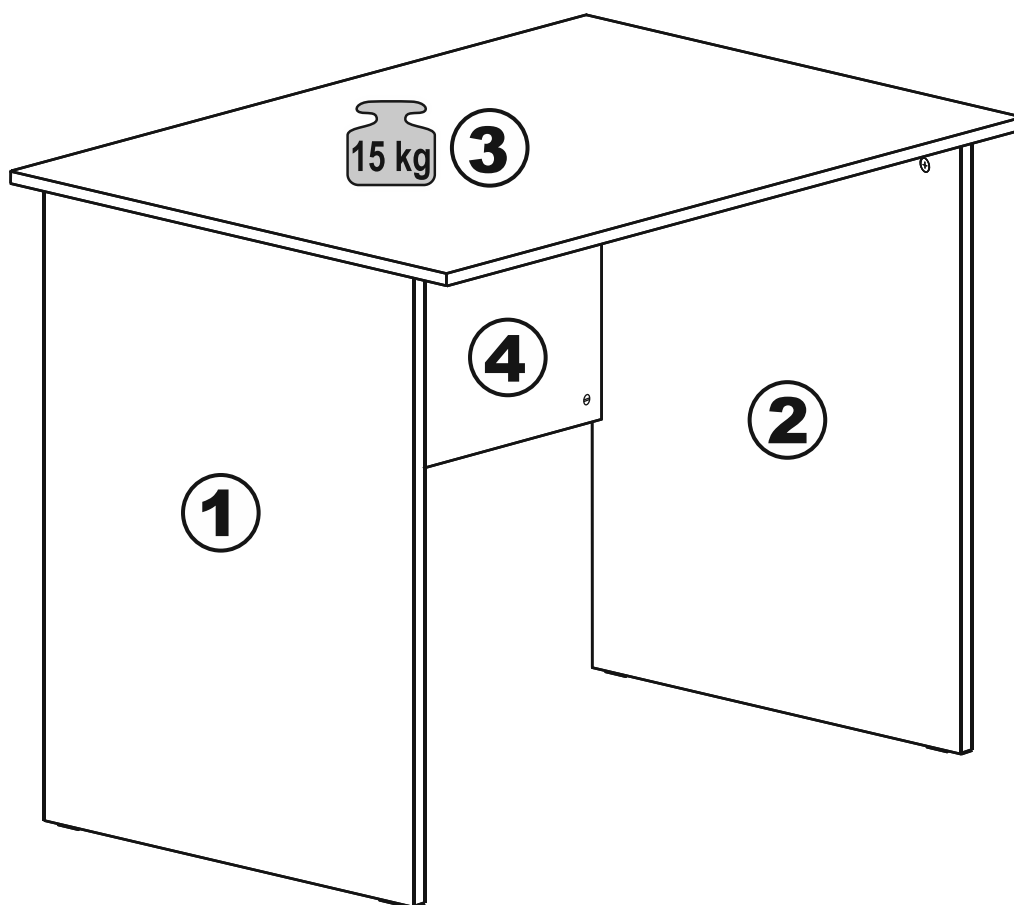

# КАСТОР

стол письменный  
80x50

# СТОЛ ПИСЬМЕННЫЙ 80x50

№ поз.	Наименование	Кол-во	Габаритные размеры, мм
1	боковая стенка левая	1	732×476×18
2	боковая стенка правая	1	732×476×18
3	крышка	1	800×500×18
4	перегородка	1	746×450×16

**1**

**3**

2

3

4

**4**

**5**