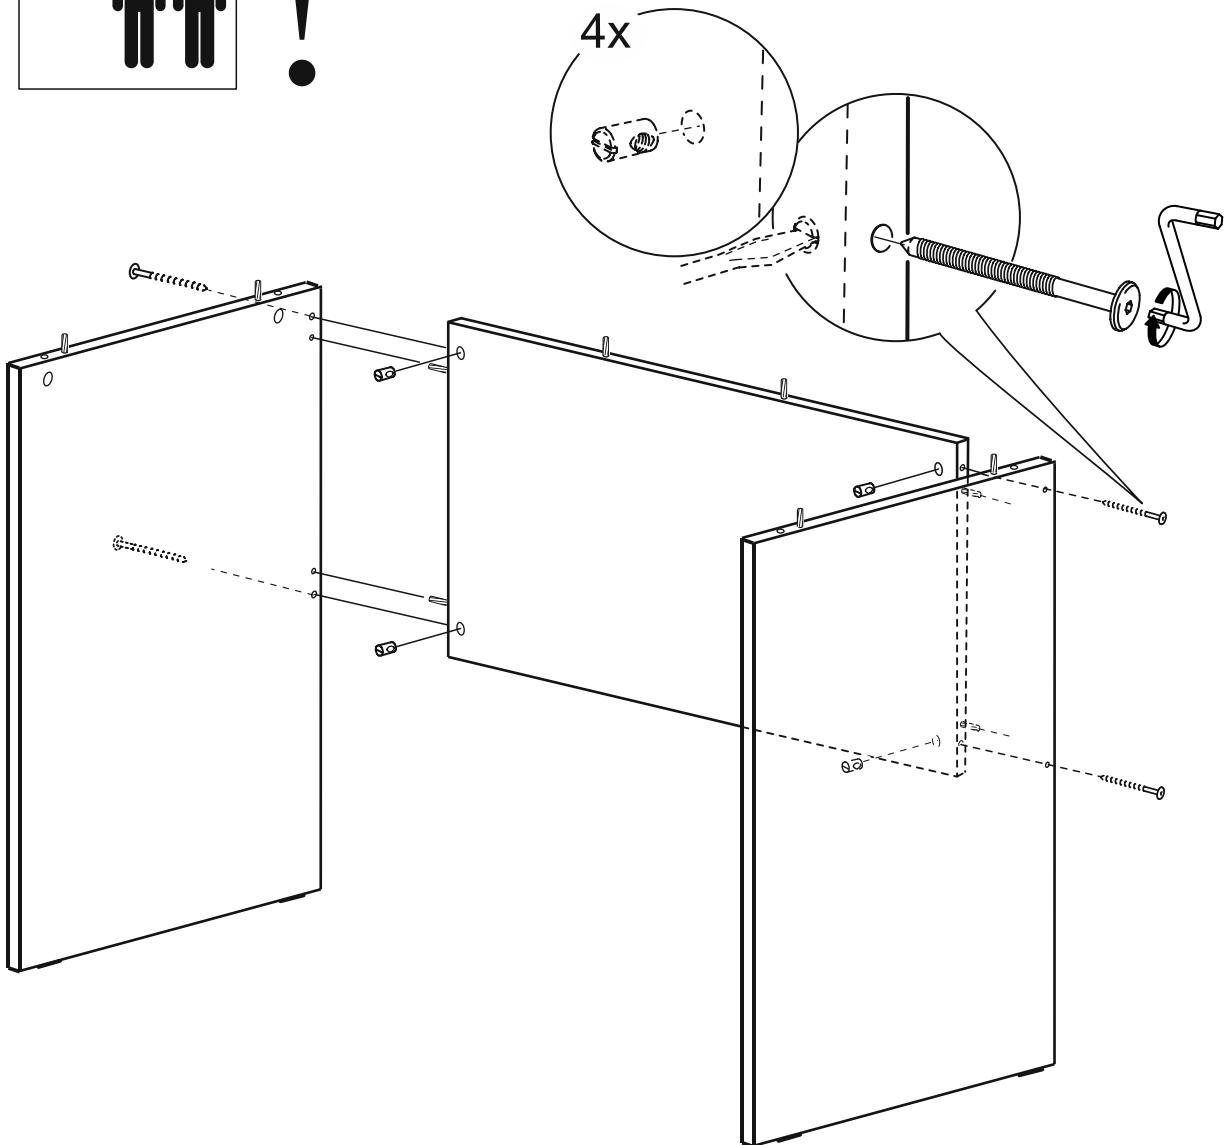

# КАСТОР

стол письменный  
80x50

# СТОЛ ПИСЬМЕННЫЙ 80x50

№ поз.	Наименование	Кол-во	Габаритные размеры, мм
1	боковая стенка левая	1	732×476×18
2	боковая стенка правая	1	732×476×18
3	крышка	1	800×500×18
4	перегородка	1	746×450×16

**1**

**3**

2

3

4

**4**

**5**