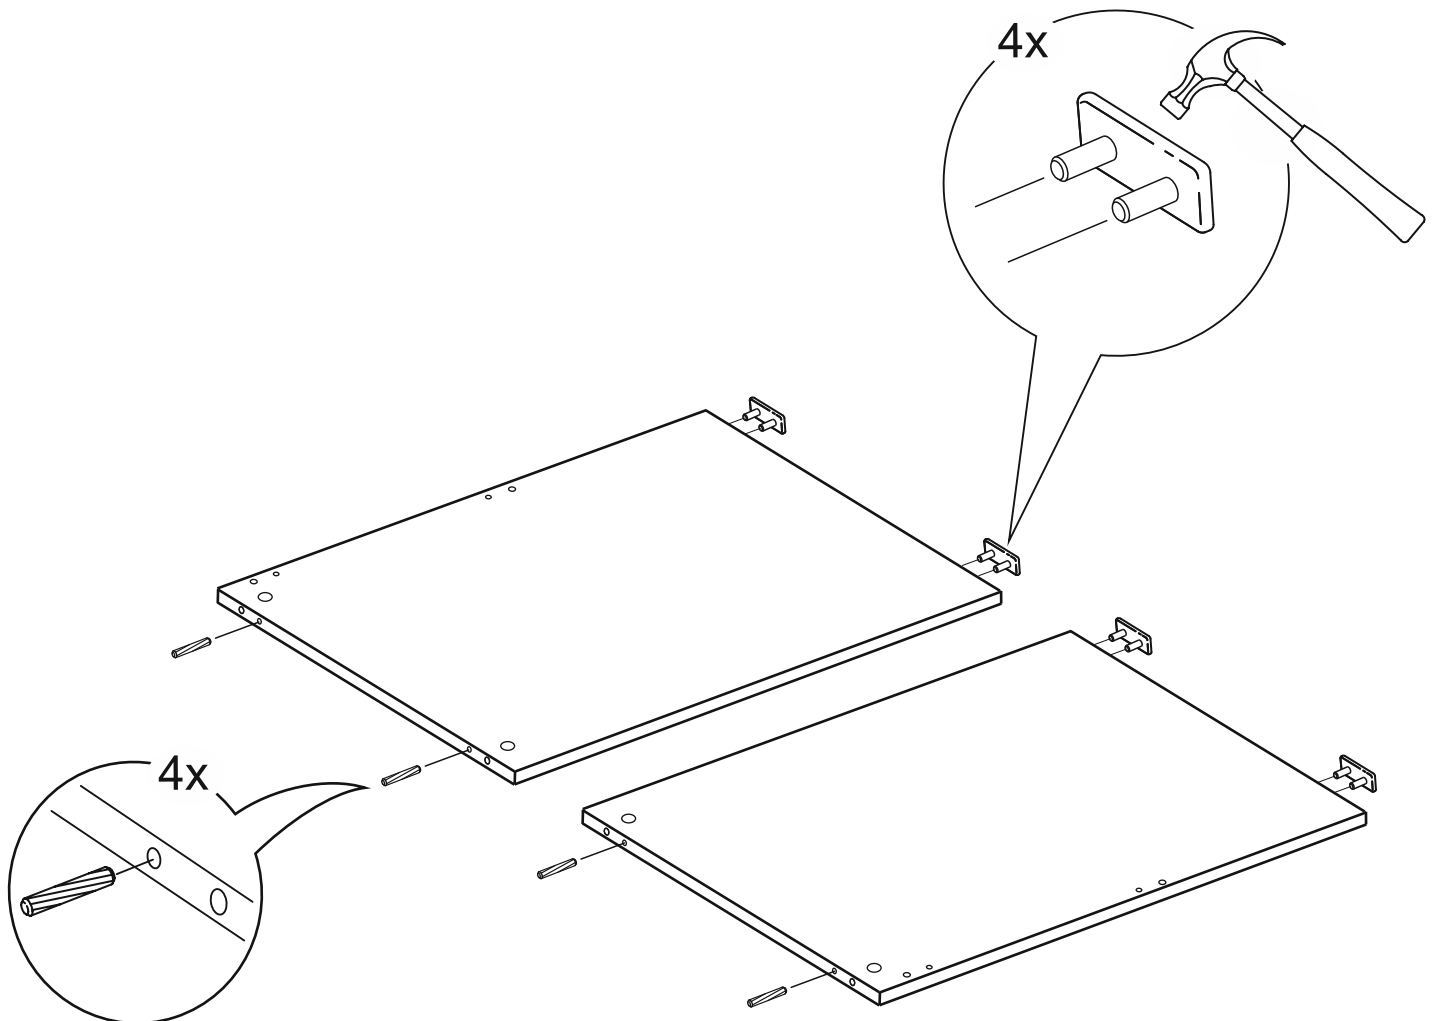

# КАСТОР

стол письменный  
80x50

# СТОЛ ПИСЬМЕННЫЙ 80x50

№ поз.	Наименование	Кол-во	Габаритные размеры, мм
1	боковая стенка левая	1	732×476×18
2	боковая стенка правая	1	732×476×18
3	крышка	1	800×500×18
4	перегородка	1	746×450×16

**1**

**3**