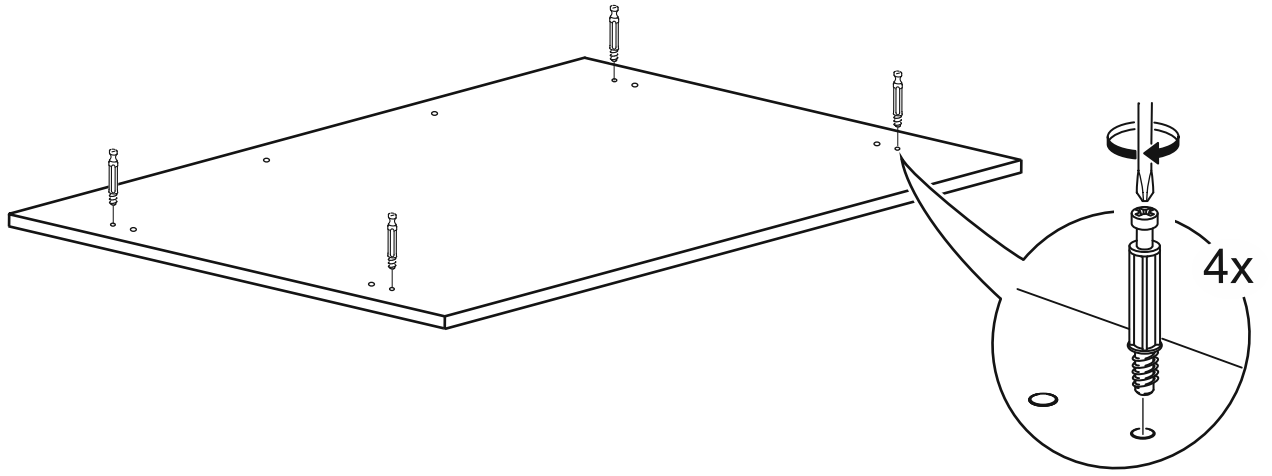

# СТОЛ ПИСЬМЕННЫЙ 80x50

№ поз.	Наименование	Кол-во	Габаритные размеры, мм
1	боковая стенка левая	1	732×476×18
2	боковая стенка правая	1	732×476×18
3	крышка	1	800×500×18
4	перегородка	1	746×450×16

**1**

**3**

2

3

4

**4**

**5**