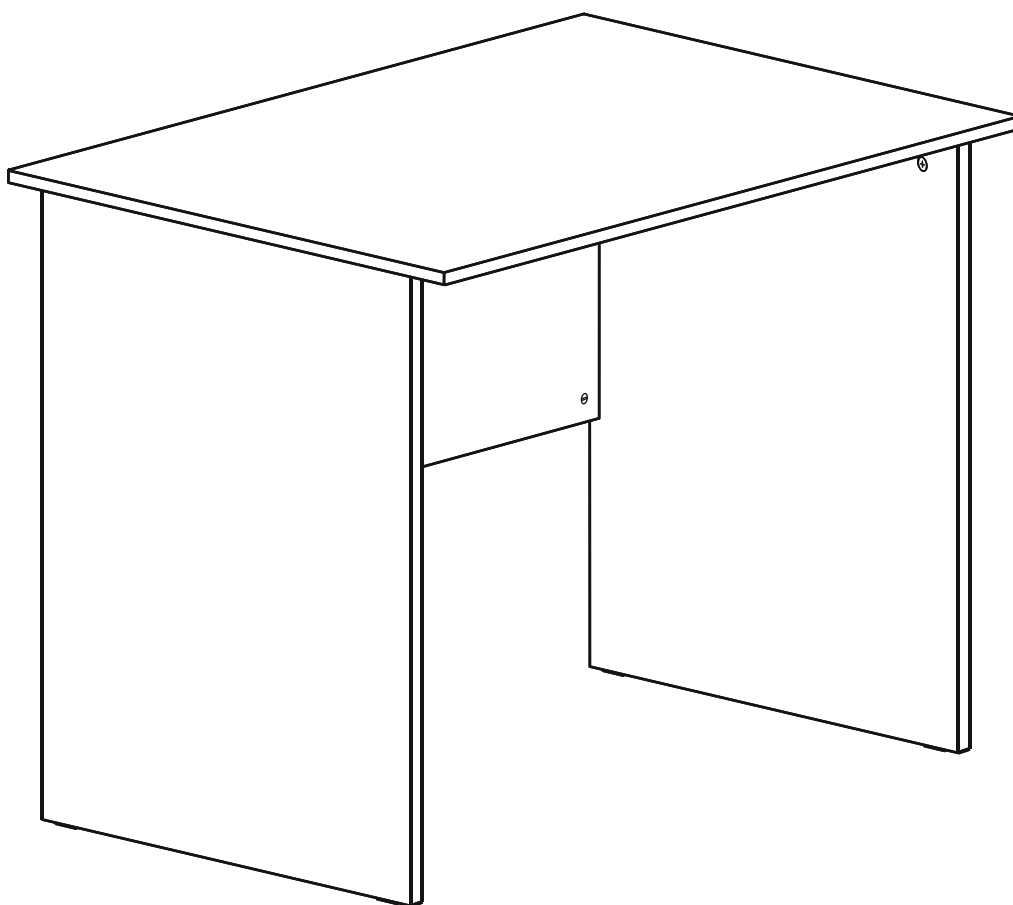

# КАСТОР

стол письменный  
80x50

# СТОЛ ПИСЬМЕННЫЙ 80x50

№ поз.	Наименование	Кол-во	Габаритные размеры, мм
1	боковая стенка левая	1	732×476×18
2	боковая стенка правая	1	732×476×18
3	крышка	1	800×500×18
4	перегородка	1	746×450×16

**1**

**3**