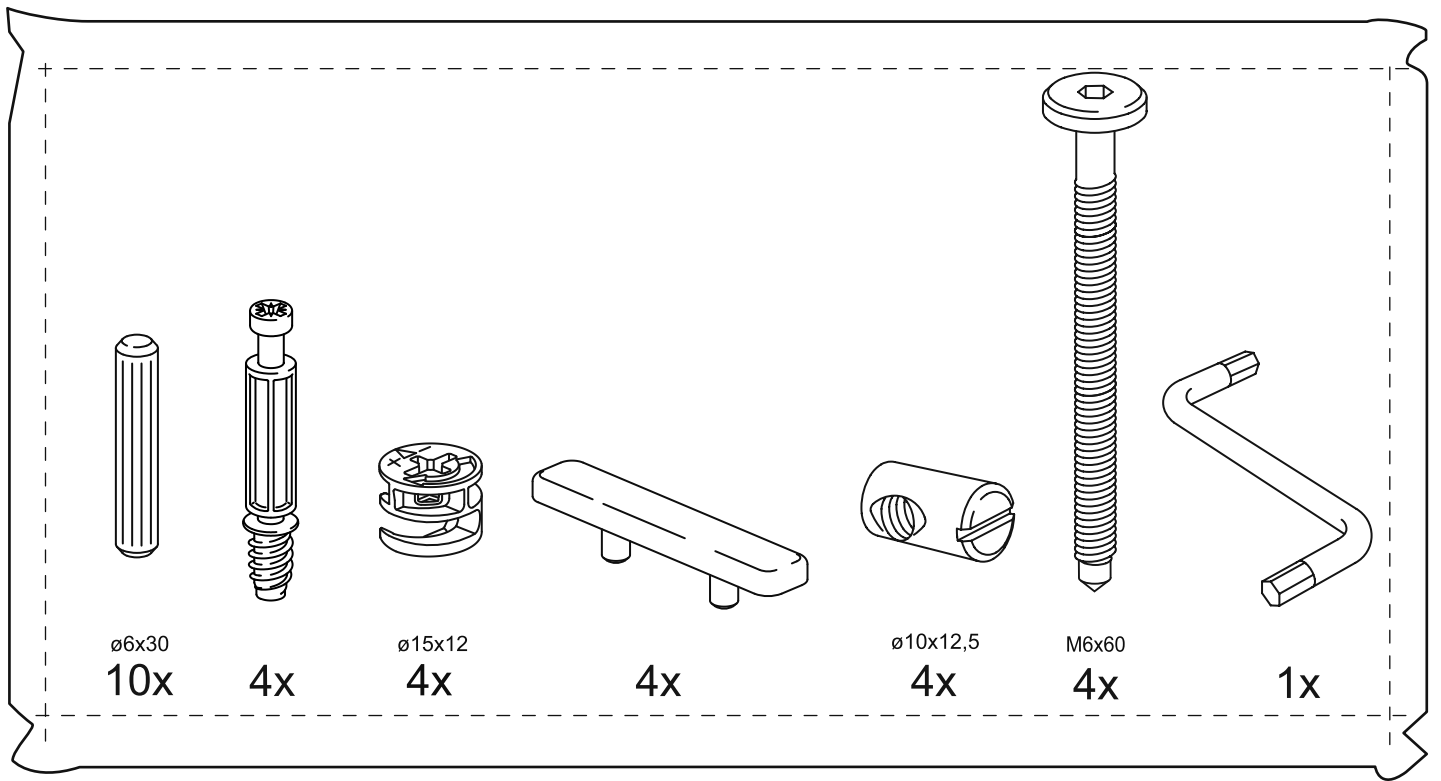

# КАСТОР

стол письменный  
80x50

# СТОЛ ПИСЬМЕННЫЙ 80x50

№ поз.	Наименование	Кол-во	Габаритные размеры, мм
1	боковая стенка левая	1	732×476×18
2	боковая стенка правая	1	732×476×18
3	крышка	1	800×500×18
4	перегородка	1	746×450×16

**1**

**3**

2

3

4

**4**

**5**