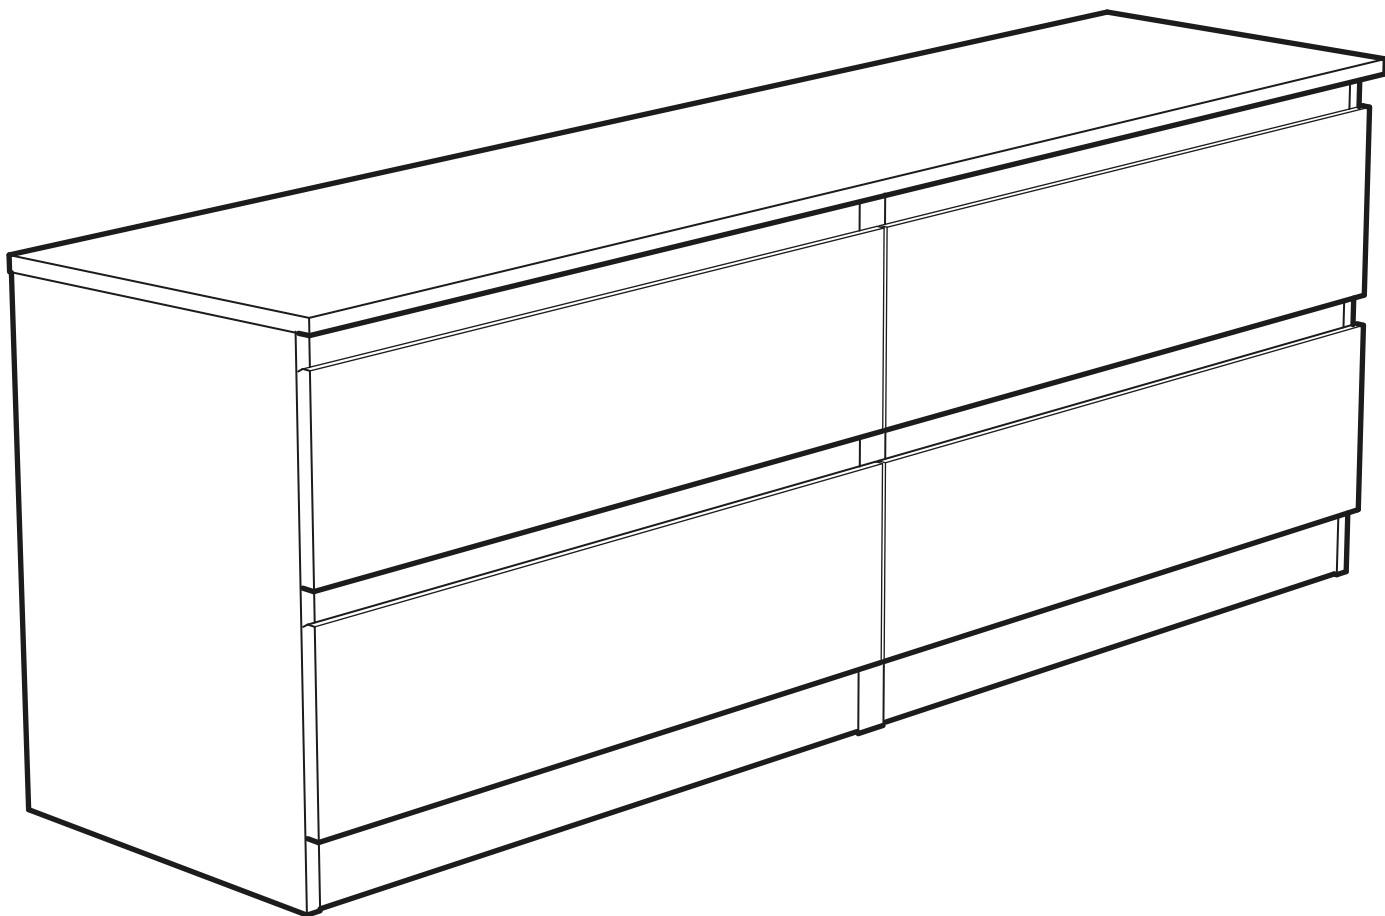

КАСТОР

тумба 4 ящика

ящик - 4 штуки

тумба 4 ящика

№ поз.	Наименование	Кол-во	Габаритные размеры, мм
1	крышка	1	1297×396×22
2	боковая стенка правая	1	520×380×16
3	боковая стенка левая	1	520×380×16
4	перегородка	1	520×377×32
5	фасад ящика высокий	4	644×193×16
6	боковая стенка ящика правая (высокая)	4	350×120×12
7	боковая стенка ящика левая (высокая)	4	350×120×12
8	задняя стенка ящика (высокая)	4	590×117×12
9	дно ящика	4	595×339×3
10	цоколь фасадный	4	615×45×16
11	цоколь	4	615×65×16
12	задняя стенка (двойная)	1	1283×482×2,5