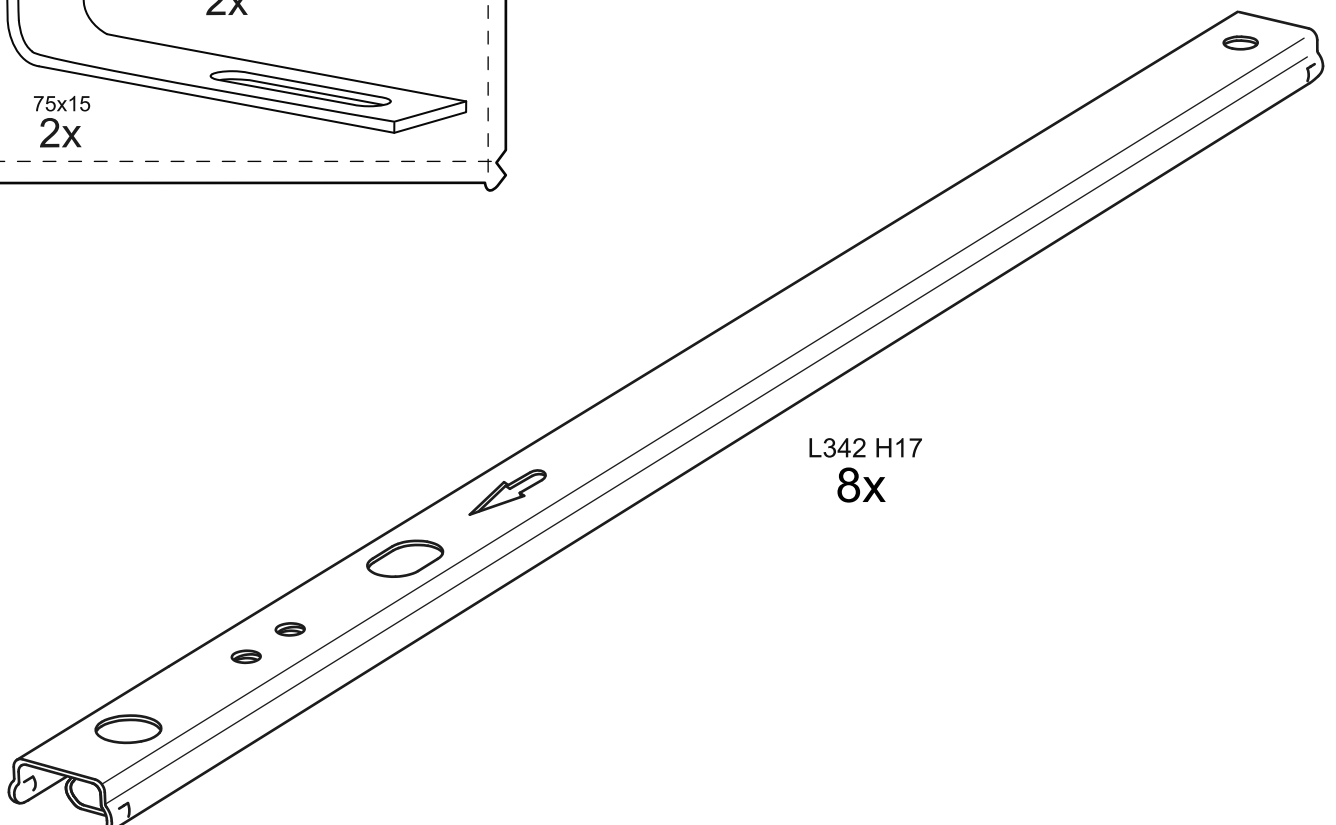

КАСТОР

тумба 4 ящика

ящик - 4 штуки

тумба 4 ящика

№ поз.	Наименование	Кол-во	Габаритные размеры, мм
1	крышка	1	1297×396×22
2	боковая стенка правая	1	520×380×16
3	боковая стенка левая	1	520×380×16
4	перегородка	1	520×377×32
5	фасад ящика высокий	4	644×193×16
6	боковая стенка ящика правая (высокая)	4	350×120×12
7	боковая стенка ящика левая (высокая)	4	350×120×12
8	задняя стенка ящика (высокая)	4	590×117×12
9	дно ящика	4	595×339×3
10	цоколь фасадный	4	615×45×16
11	цоколь	4	615×65×16
12	задняя стенка (двойная)	1	1283×482×2,5