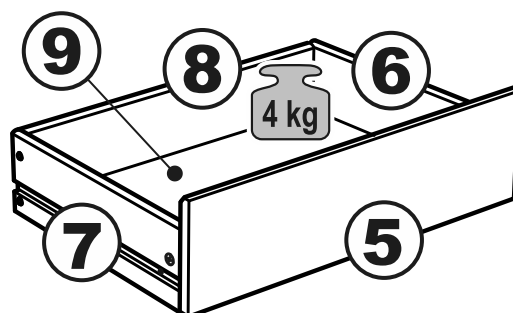

КАСТОР

тумба 4 ящика

ящик - 4 штуки

тумба 4 ящика

№ поз.	Наименование	Кол-во	Габаритные размеры, мм
1	крышка	1	1297×396×22
2	боковая стенка правая	1	520×380×16
3	боковая стенка левая	1	520×380×16
4	перегородка	1	520×377×32
5	фасад ящика высокий	4	644×193×16
6	боковая стенка ящика правая (высокая)	4	350×120×12
7	боковая стенка ящика левая (высокая)	4	350×120×12
8	задняя стенка ящика (высокая)	4	590×117×12
9	дно ящика	4	595×339×3
10	цоколь фасадный	4	615×45×16
11	цоколь	4	615×65×16
12	задняя стенка (двойная)	1	1283×482×2,5