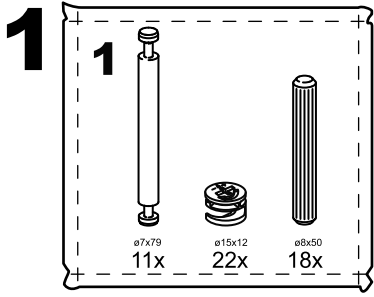

кровать 160х200

№ поз.	Наименование	Кол-во	Габаритные размеры, мм
1	вставка изголовья	2	605×670×22
2	горизонтальная планка изголовья	1	1662×150×22
3	левая планка изголовья	1	670×150×22
4	правая планка изголовья	1	670×150×22
5	средняя планка изголовья	1	670×150×22
6	изножье	1	1660×470×22
7	перегородка	1	2010×255×22
8	опорная планка	1	2010×50×20
9	царга	2	2010×180×22
10	реечное дно	2	1925×800×10

кровать 200х200

№ поз.	Наименование	Кол-во	Габаритные размеры, мм
1	вставка изголовья	2	805×670×22
2	горизонтальная планка изголовья	1	2062×150×22
3	левая планка изголовья	1	670×150×22
4	правая планка изголовья	1	670×150×22
5	средняя планка изголовья	1	670×150×22
6	изножье	1	2060×470×22
7	перегородка	1	2010×255×22
8	опорная планка	1	2010×50×20
9	царга	2	2010×180×22
10	реечное дно	2	1925×1000×10

S6
1x

4x

ø15x12
4x

ø10x40
10x

ø7x50
2x

6x

S4
1x

ø6,6x19
20x

8x

M6x12
4x

M6x30
4x

M4x6
12x

29,5x15
4x

L2000 34x34
2x

L855-1260
4x

5