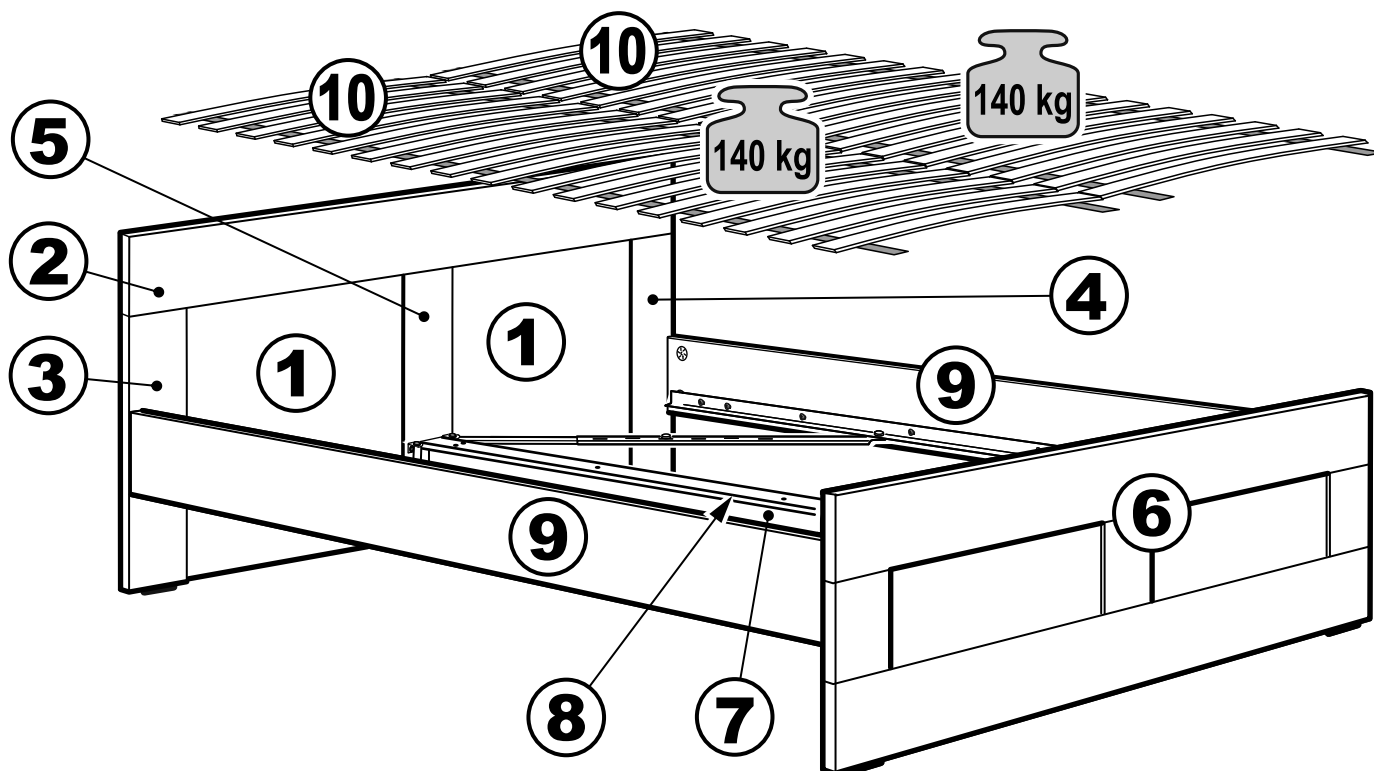

СИРИУС

кровать 120x200

кровать 140x200

кровать 160x200

кровать 180x200

кровать 200x200

кровать 120х200

№ поз.	Наименование	Кол-во	Габаритные размеры, мм
1	вставка изголовья	2	405×670×22
2	горизонтальная планка изголовья	1	1262×150×22
3	левая планка изголовья	1	670×150×22
4	правая планка изголовья	1	670×150×22
5	средняя планка изголовья	1	670×150×22
6	изножье	1	1260×470×22
7	перегородка	1	2010×255×22
8	опорная планка	1	2010×50×20
9	царга	2	2010×180×22
10	реечное дно	2	1925×600×10

кровать 140х200

№ поз.	Наименование	Кол-во	Габаритные размеры, мм
1	вставка изголовья	2	505×670×22
2	горизонтальная планка изголовья	1	1462×150×22
3	левая планка изголовья	1	670×150×22
4	правая планка изголовья	1	670×150×22
5	средняя планка изголовья	1	670×150×22
6	изножье	1	1460×470×22
7	перегородка	1	2010×255×22
8	опорная планка	1	2010×50×20
9	царга	2	2010×180×22
10	реечное дно	2	1925×700×10

кровать 160х200

№ поз.	Наименование	Кол-во	Габаритные размеры, мм
1	вставка изголовья	2	605×670×22
2	горизонтальная планка изголовья	1	1662×150×22
3	левая планка изголовья	1	670×150×22
4	правая планка изголовья	1	670×150×22
5	средняя планка изголовья	1	670×150×22
6	изножье	1	1660×470×22
7	перегородка	1	2010×255×22
8	опорная планка	1	2010×50×20
9	царга	2	2010×180×22
10	реечное дно	2	1925×800×10

кровать 180х200

№ поз.	Наименование	Кол-во	Габаритные размеры, мм
1	вставка изголовья	2	705×670×22
2	горизонтальная планка изголовья	1	1862×150×22
3	левая планка изголовья	1	670×150×22
4	правая планка изголовья	1	670×150×22
5	средняя планка изголовья	1	670×150×22
6	изножье	1	1860×470×22
7	перегородка	1	2010×255×22
8	опорная планка	1	2010×50×20
9	царга	2	2010×180×22
10	реечное дно	2	1925×900×10