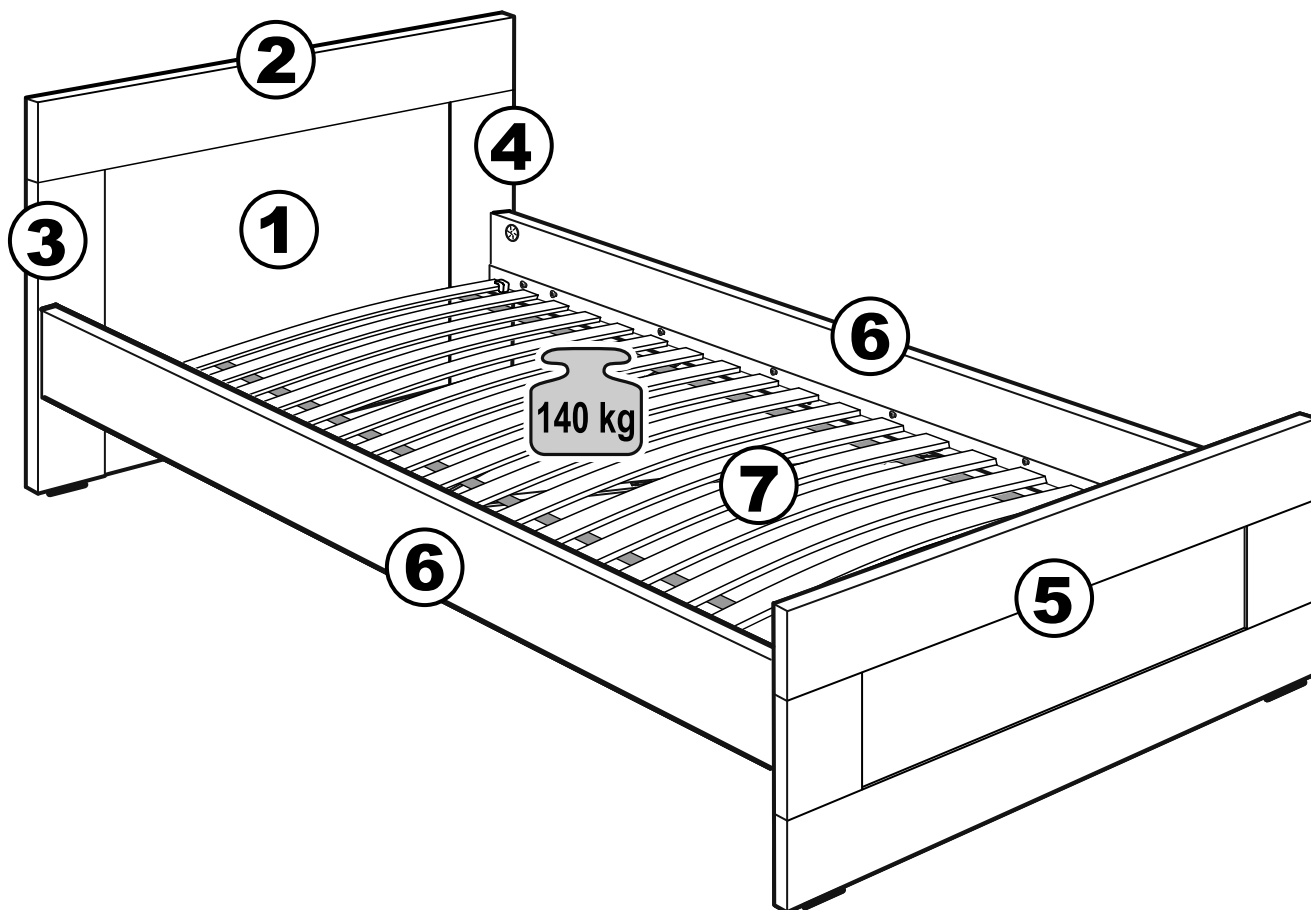

СИРИУС

кровать 80x200

кровать 90x200

кровать 80x200

№ поз.	Наименование	Кол-во	Габаритные размеры, мм
1	вставка изголовья	1	560×670×22
2	горизонтальная планка изголовья	1	862×150×22
3	левая планка изголовья	1	670×150×22
4	правая планка изголовья	1	670×150×22
5	изножье	1	860×470×22
6	царга	2	2010×180×22
7	реечное дно	1	1925×800×10

кровать 90x200

№ поз.	Наименование	Кол-во	Габаритные размеры, мм
1	вставка изголовья	1	660×670×22
2	горизонтальная планка изголовья	1	962×150×22
3	левая планка изголовья	1	670×150×22
4	правая планка изголовья	1	670×150×22
5	изножье	1	960×470×22
6	царга	2	2010×180×22
7	реечное дно	1	1925×900×10

1

ø7x79
6x

ø15x12
12x

ø8x50
10x

ø20x0,9
12x

2

M8x11 ø8,5x47
8x

ø35x16,4
8x

L2000 34x34
2x

3

3

4

5

5

6

6