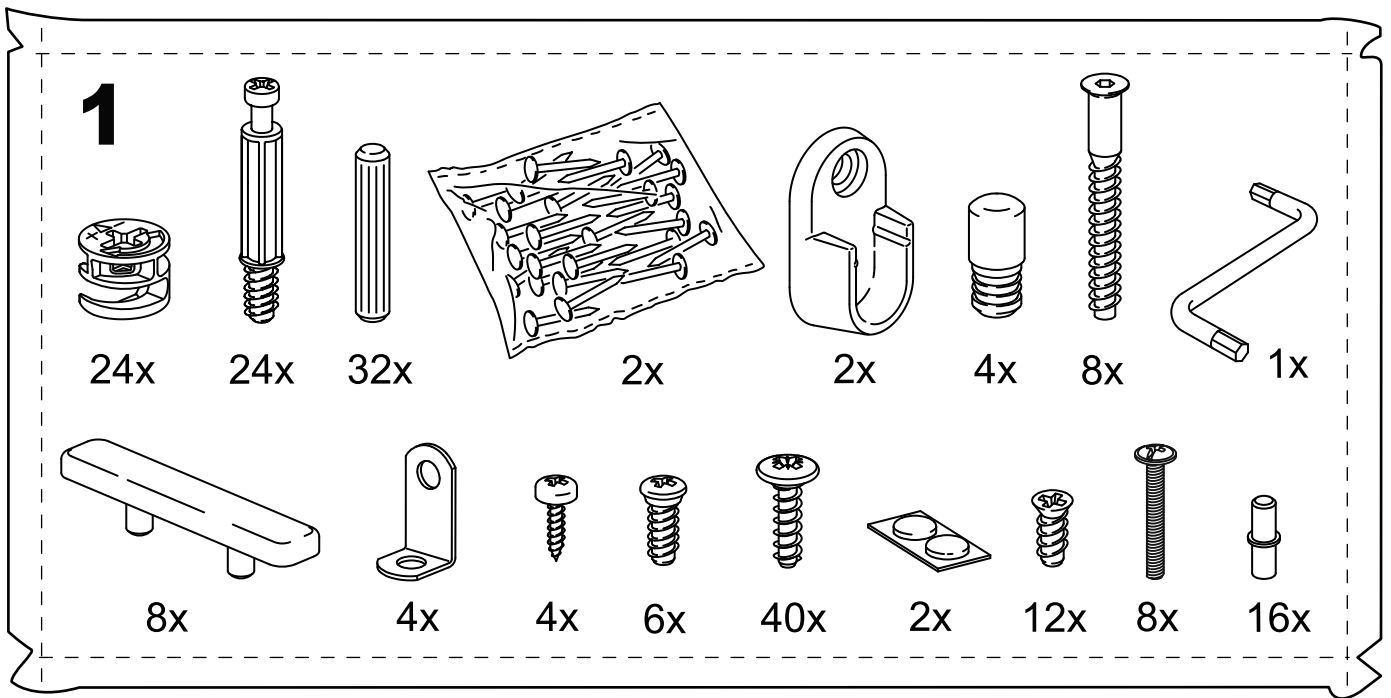

СИРИУС

шкаф комбинированный
4 двери и 2 ящика

1

4x

3

2

3

4