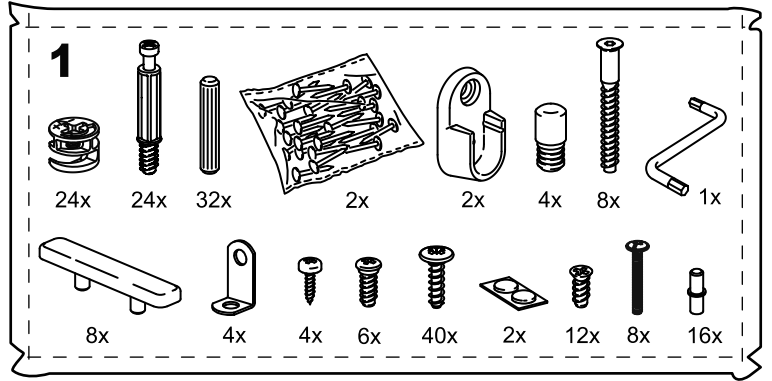

СИРИУС

шкаф комбинированный
4 двери и 2 ящика

1

4x

3

2

3

4