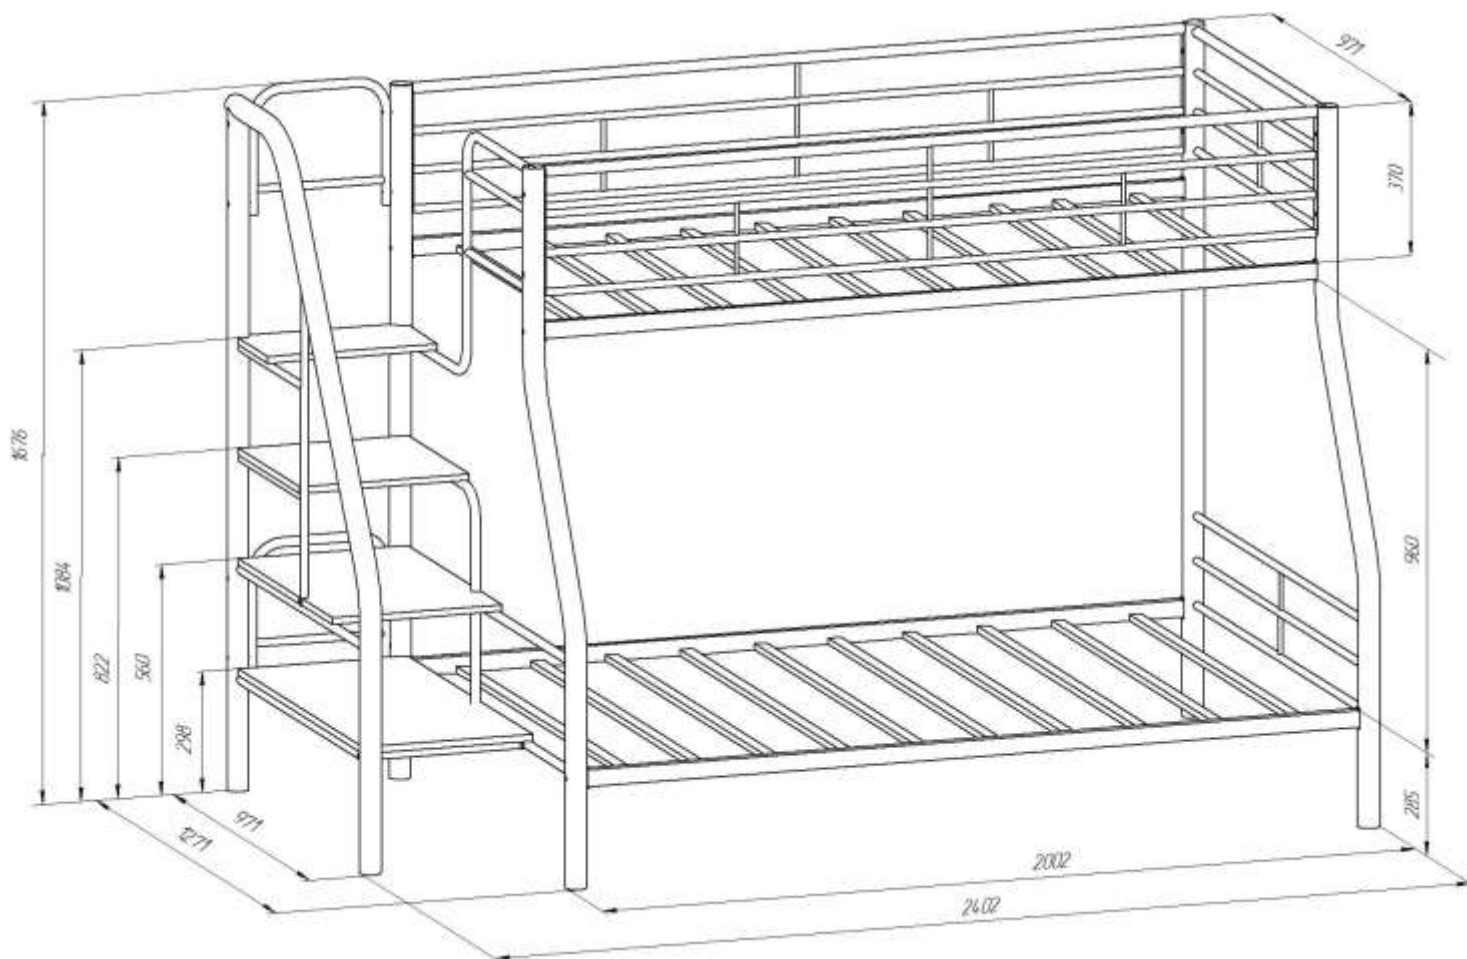

Толедо-1 с лестницей тумбой

Габариты в собранном состоянии (ДхШхВ)	Д2402*В1676*Г1271
Размер спального места в/н	1900*900/1900*1200
Допустимая нагрузка на спальное место	180 кг
Упаковка	Пленка
Общий вес изделия не более	76кг
Объем изделия	0,66 м3
Количество упаковок	4 шт.
Материал каркаса	Сталь
Стойки боковины (труба)	Ø51
Основная труба лежака	40x20
Краска	Полимерная порошковая
Цвет кровати	Черный, бежевый, коричневый, серебро
Гарантия	18 мес.