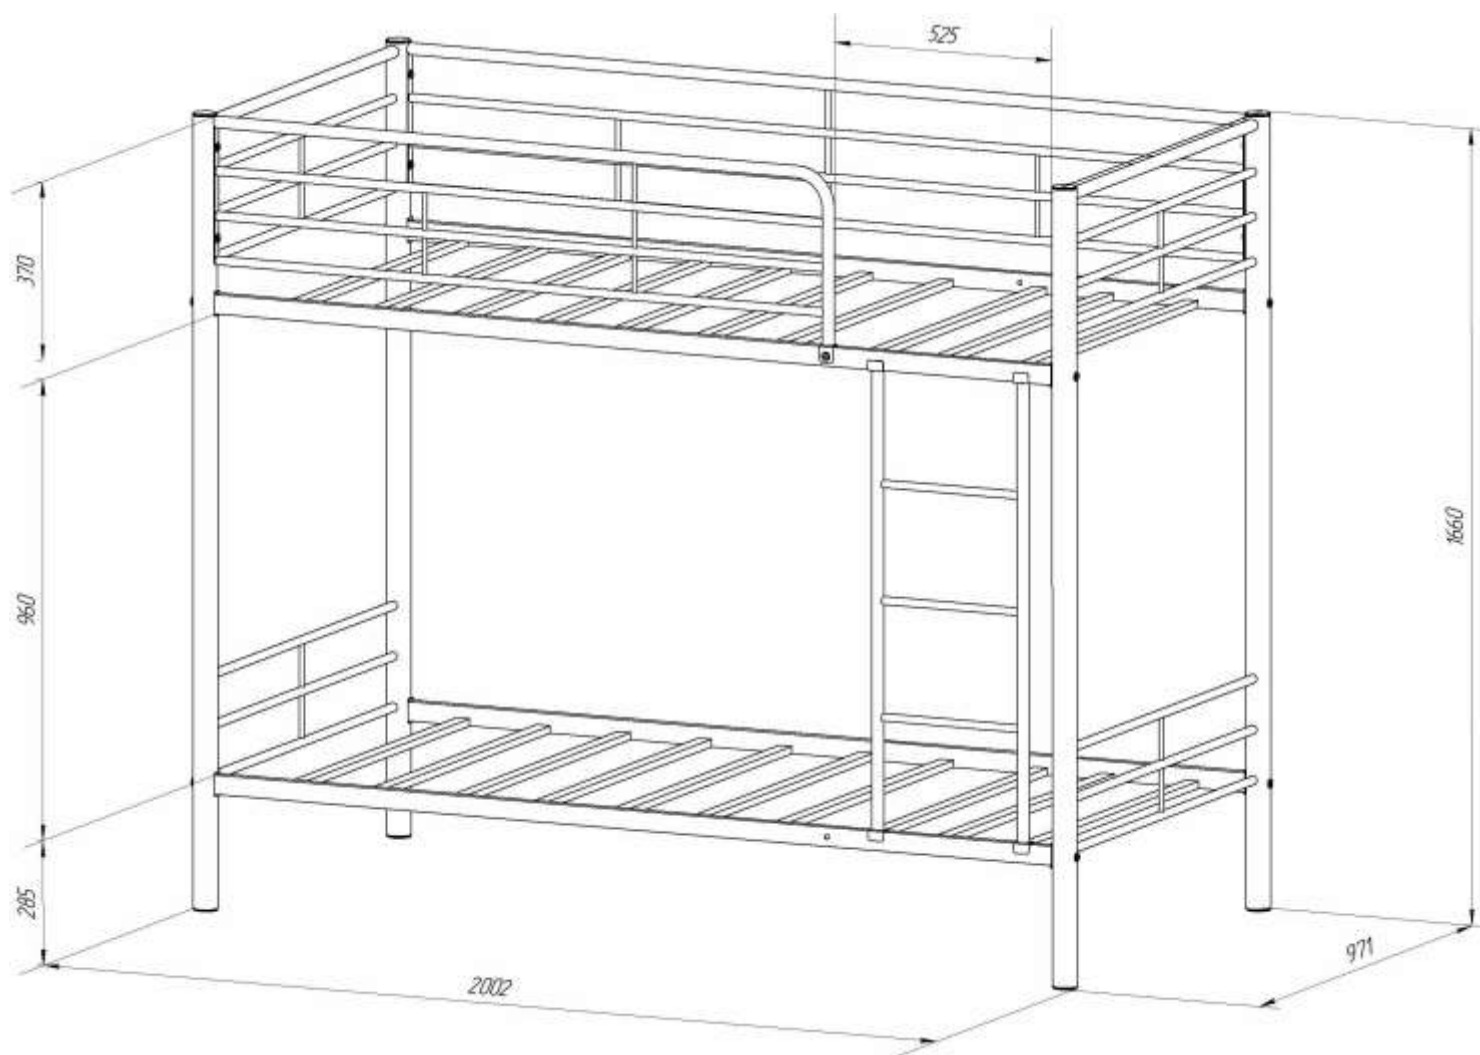

Севилья-3

Габариты в собранном состоянии (ДхШхВ)	Д2002*В1660*Г971
Размер спального места в/н	1900*900/1900*900
Допустимая нагрузка на спальное место	180 кг
Упаковка	Пленка
Общий вес изделия не более	48кг
Объем изделия	0,3 м3
Количество упаковок	2 шт.
Материал каркаса	Сталь
Стойки боковины (труба)	Ø51
Основная труба лежака	40x20
Краска	Полимерная порошковая
Цвет кровати	Черный, бежевый, коричневый, серебро
Гарантия	18 мес.