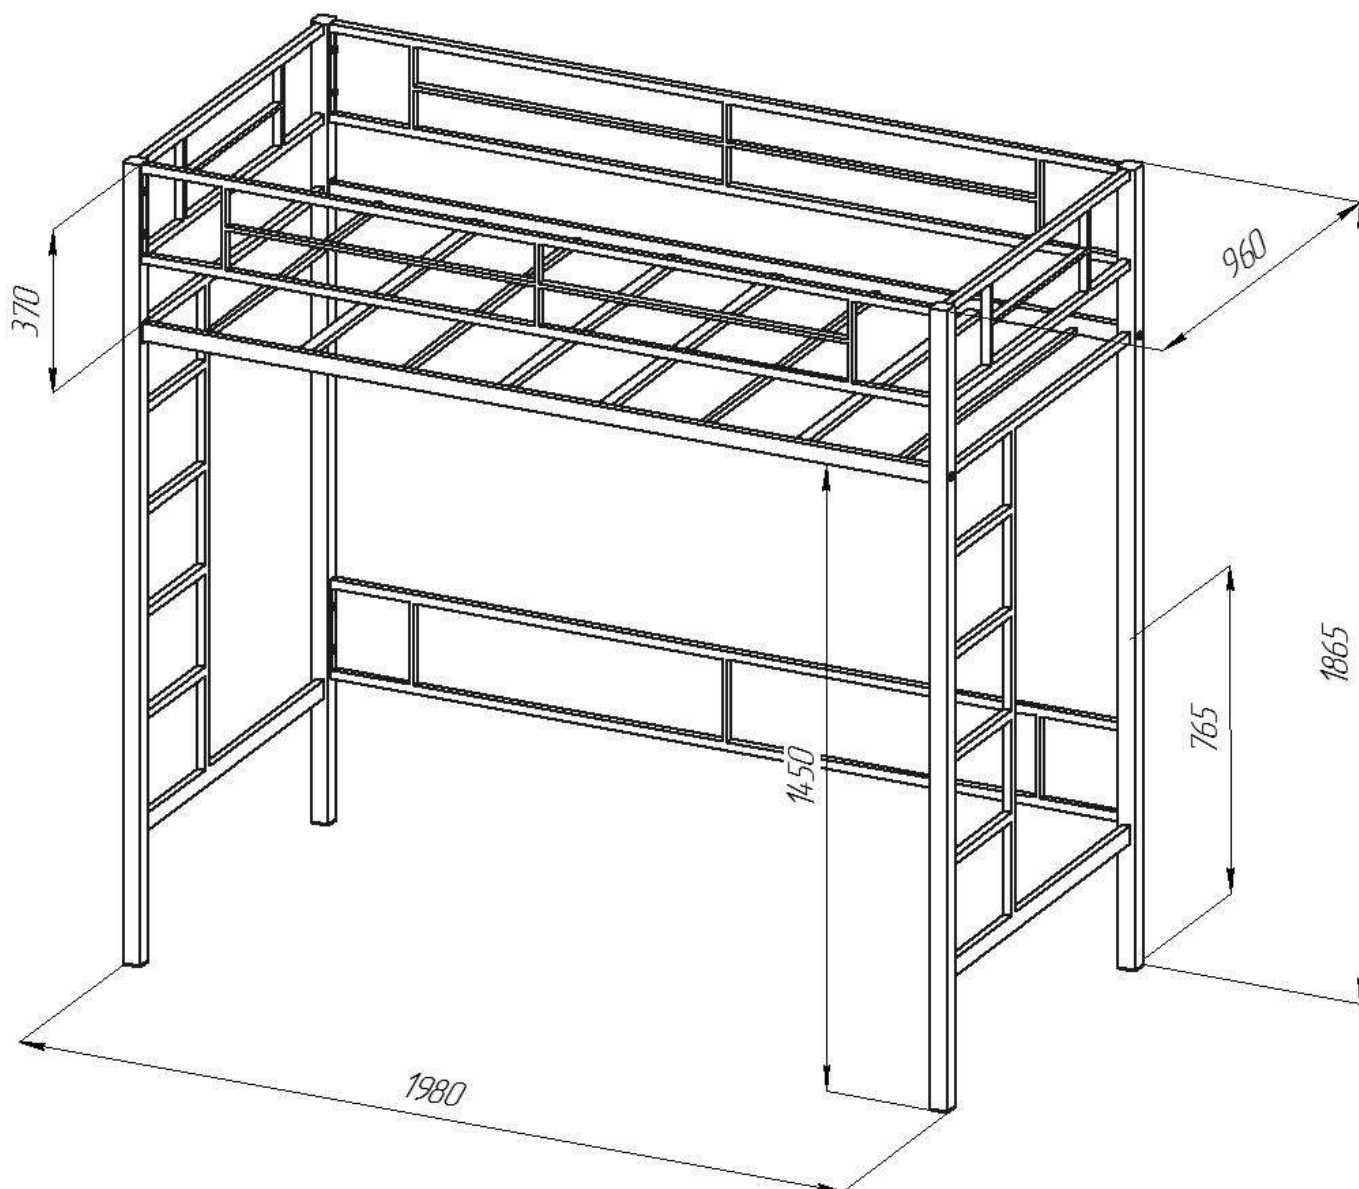

## Севилья-1/1

Габариты в собранном состоянии (ДхШхВ)	<b>Д1980*В1865*Г960</b>
Размер спального места	<b>1900*900</b>
Допустимая нагрузка на спальное место	<b>180 кг</b>
Упаковка	<b>Пленка термоусадочная</b>
Общий вес изделия	<b>41,5кг</b>
Объем изделия	<b>0.86м3</b>
Количество упаковок	<b>2 шт.</b>
Материал каркаса	<b>Сталь</b>
Стойки боковины (труба)	<b>40х40</b>
Основная труба лежака	<b>40х20</b>
Краска	<b>Полимерная порошковая</b>
Цвет кровати	<b>Черный, бежевый, коричневый, серебро</b>
Гарантия	<b>18 мес.</b>