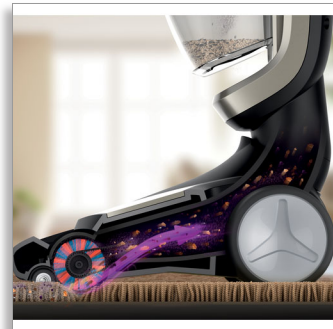

Philips PowerPro Aqua  
Беспроводной пылесос с  
аккумулятором

**3 в 1**

Ручной пылесос, чистка и  
влажная уборка  
25,2 В

FC6408/01