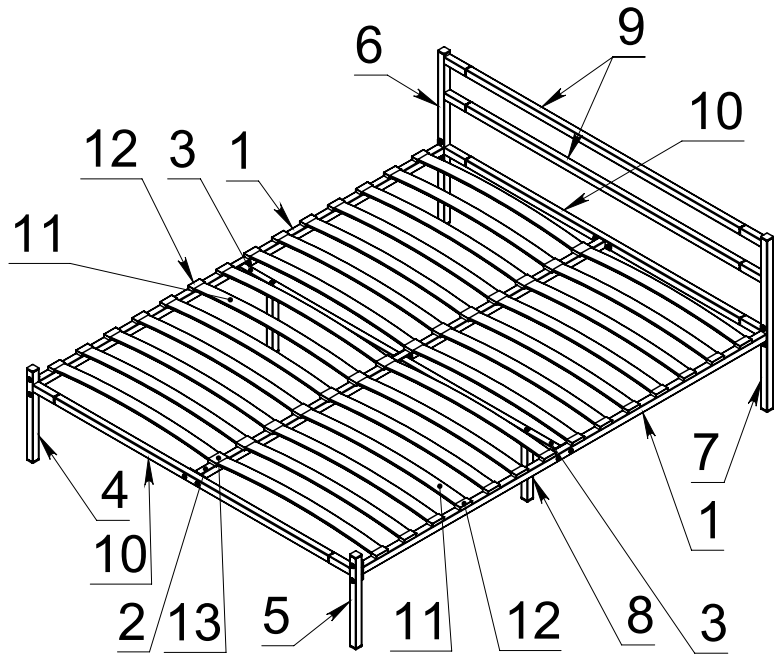

Инструкция по сборке кроватей <<Лофт>> 120x200, 140x200, 160x200, 180x200

Арт. КРО58.100.00
Арт. КРО58.100.00.00-01
Арт. КРО58.100.00.00-02
Арт. КРО58.100.00.00-03

Поз.	Вид	Наименование	Кол.
1		Планка боковая	2
2		Планка центральная	1
3		Перемычка	2
4		Стойка изножья левая	1
5		Стойка изножья правая	1
6		Стойка изголовья левая	1
7		Стойка изголовья правая	1
8		Опора □30x300	2
9		Изголовье	2
10		Изголовье с отверстиями	2
11		Латофлекс	28
12		Латодержатель боковой	28
13		Латодержатель центральный	14
14		Заглушка □30	10
15		Заглушка боковая	8
16		Винт меб. М8х16 с вн/шг	16
17		Гайка М8	26
18		Винт меб. М8х25 с вн/шг	8
19		Винт меб. М8х40 с вн/шг	10
20		Винт меб. М8х45 с вн/шг	2
21		Гайка Эриксона М8	8
22		Шайба 8	10
		Ключ шестигранный S=5	1