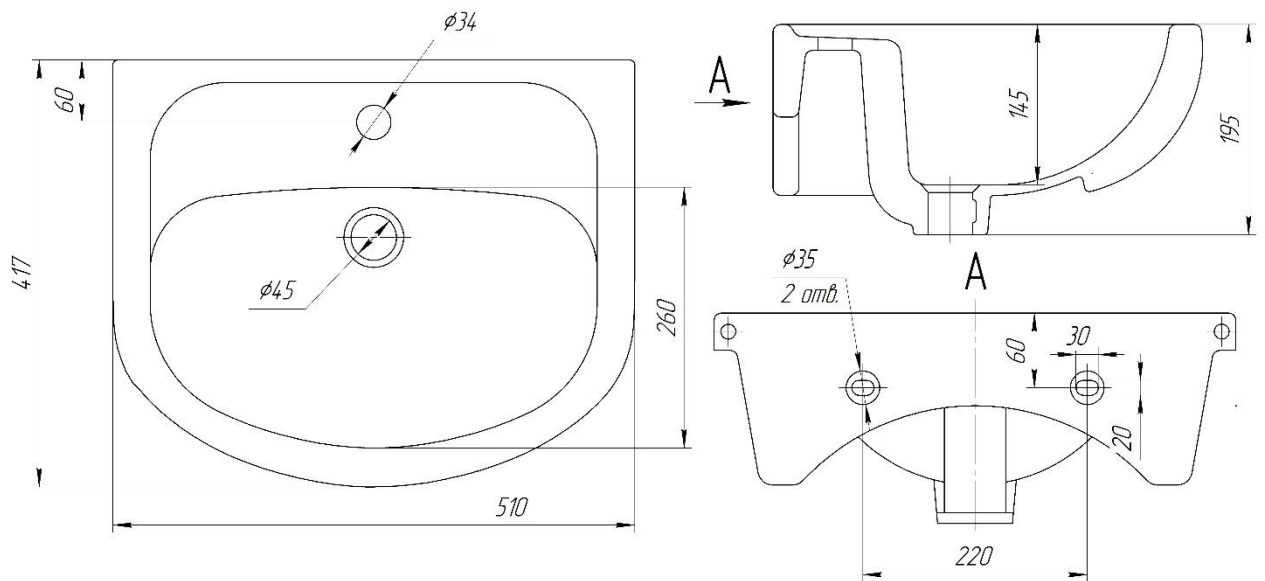

Паспорт – 1 шт.

Чертёж умывальника

Установка умывальника на мебельную тумбу

1. Установите умывальник на мебельную тумбу.
2. Произведите разметку монтажных отверстий умывальника, расположенных на его задней поверхности, на стене.
3. Просверлите в стене отверстия для установки в них крепёжных элементов (анкерный болт, дюбель и т. п.)
4. Смонтируйте на умывальник сифон с переливом (сифон в поставку не входит).
5. Установите мебельную тумбу на место, установите на неё умывальник с сифоном.
6. Закрепите двумя крепёжными элементами умывальник к стене (крепёжные элементы в поставку не входят).