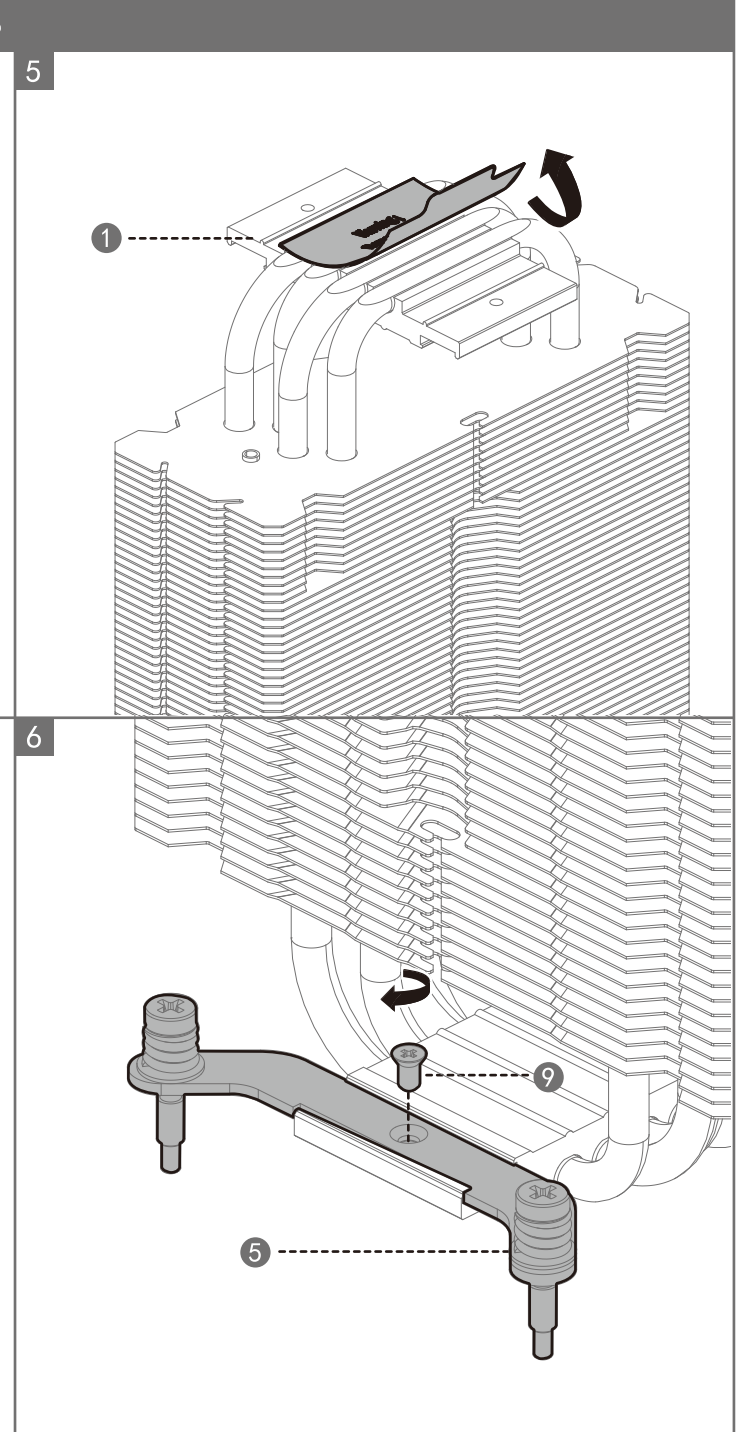

GAMMAXX 400 /GTE Series

120mm Single Tower CPU Cooler

GAMMAXX 400G
GAMMAXX 400K
GAMMAXX 400S
GAMMAXX 400 V2(Red)
GAMMAXX 400 V2(Blue)
GAMMAXX GTE V2(Black)
GAMMAXX GTE V2(White)

www.deepcool.com

EN For more information, please check our website at: www.deepcool.com
 DE Für weitere Informationen besuchen Sie bitte unsere Website unter: www.deepcool.com
 FR Pour plus d'informations, merci de visiter notre site internet: www.deepcool.com
 ES Para más información, por favor, visite nuestra página en: www.deepcool.com
 IT Per ulteriori informazioni, visitate il nostro sito web: www.deepcool.com
 PT Para mais informação, visita o nosso website em: www.deepcool.com
 PL Więcej informacji można znaleźć na naszej stronie internetowej: www.deepcool.com
 RU Больше информации на сайте: www.deepcool.com
 JA 詳細については、以下URL先の公式WEBサイトをご確認ください: www.deepcool.com
 KO 자세한 내용은 www.deepcool.com 에서 확인하실 수 있습니다
 AR للمزيد من المعلومات، يرجى زيارة موقعنا على www.deepcool.com
 ZH 如需更多信息，请浏览网站: www.deepcool.com