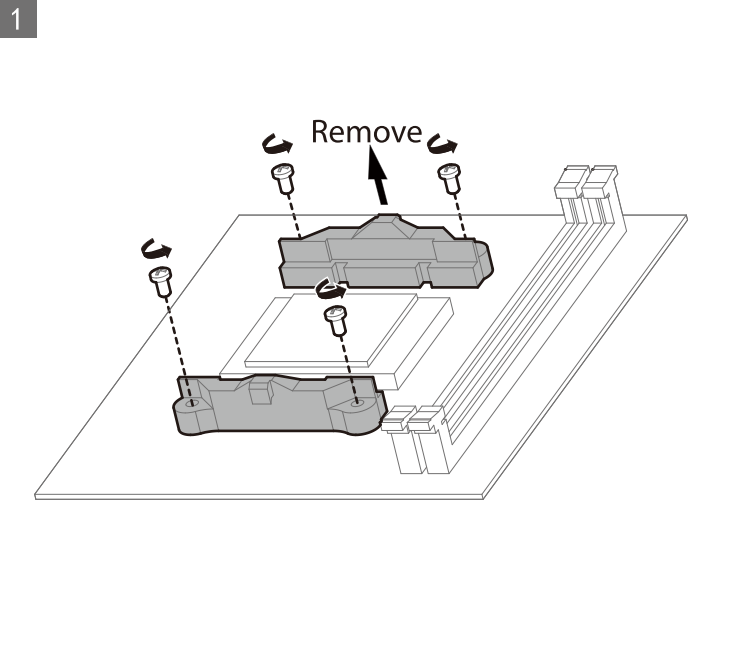

AMD AM5/AM4