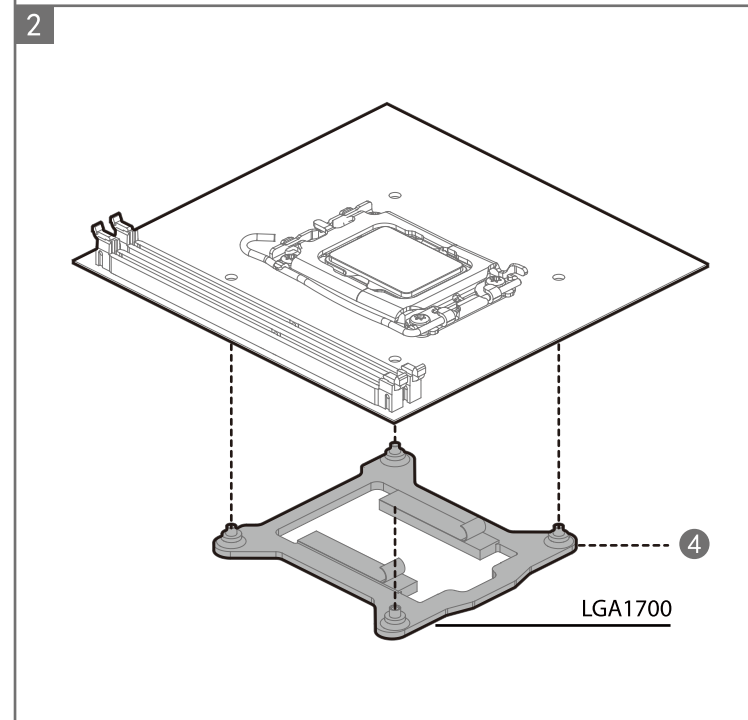

GAMMAXX 400 /GTE Series

120mm Single Tower CPU Cooler

GAMMAXX 400G
GAMMAXX 400K
GAMMAXX 400S
GAMMAXX 400 V2(Red)
GAMMAXX 400 V2(Blue)
GAMMAXX GTE V2(Black)
GAMMAXX GTE V2(White)

www.deepcool.com

EN For more information, please check our website at: www.deepcool.com
 DE Für weitere Informationen besuchen Sie bitte unsere Website unter: www.deepcool.com
 FR Pour plus d'informations, merci de visiter notre site internet: www.deepcool.com
 ES Para más información, por favor, visite nuestra página en: www.deepcool.com
 IT Per ulteriori informazioni, visitate il nostro sito web: www.deepcool.com
 PT Para mais informação, visita o nosso website em: www.deepcool.com
 PL Więcej informacji można znaleźć na naszej stronie internetowej: www.deepcool.com
 RU Больше информации на сайте: www.deepcool.com
 JA 詳細については、以下URL先の公式WEBサイトをご確認ください: www.deepcool.com
 KO 자세한 내용은 www.deepcool.com 에서 확인하실 수 있습니다
 AR للمزيد من المعلومات، يرجى زيارة موقعنا على www.deepcool.com
 ZH 如需更多信息，请浏览网站: www.deepcool.com