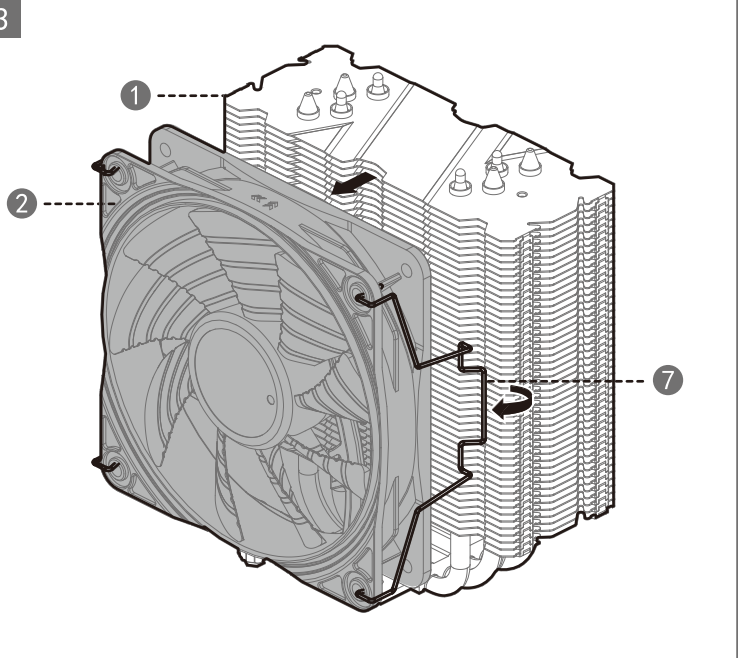

AMD AM5/AM4