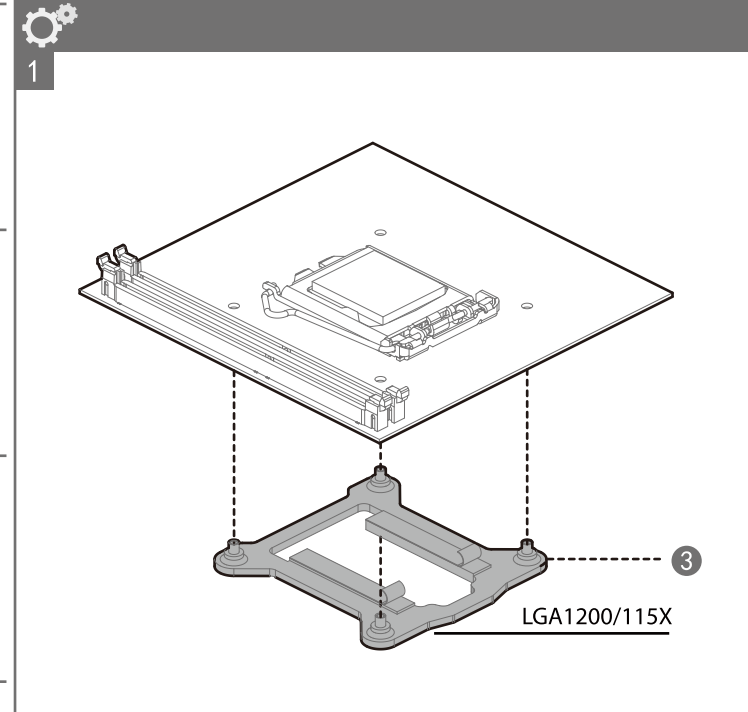

GAMMAXX 400 /GTE Series

120mm Single Tower CPU Cooler

GAMMAXX 400G
GAMMAXX 400K
GAMMAXX 400S
GAMMAXX 400 V2(Red)
GAMMAXX 400 V2(Blue)
GAMMAXX GTE V2(Black)
GAMMAXX GTE V2(White)

www.deepcool.com

EN For more information, please check our website at: www.deepcool.com
 DE Für weitere Informationen besuchen Sie bitte unsere Website unter: www.deepcool.com
 FR Pour plus d'informations, merci de visiter notre site internet: www.deepcool.com
 ES Para más información, por favor, visite nuestra página en: www.deepcool.com
 IT Per ulteriori informazioni, visitate il nostro sito web: www.deepcool.com
 PT Para mais informação, visita o nosso website em: www.deepcool.com
 PL Więcej informacji można znaleźć na naszej stronie internetowej: www.deepcool.com
 RU Больше информации на сайте: www.deepcool.com
 JA 詳細については、以下URL先の公式WEBサイトをご確認ください: www.deepcool.com
 KO 자세한 내용은 www.deepcool.com 에서 확인하실 수 있습니다
 AR للمزيد من المعلومات، يرجى زيارة موقعنا على www.deepcool.com
 ZH 如需更多信息，请浏览网站: www.deepcool.com