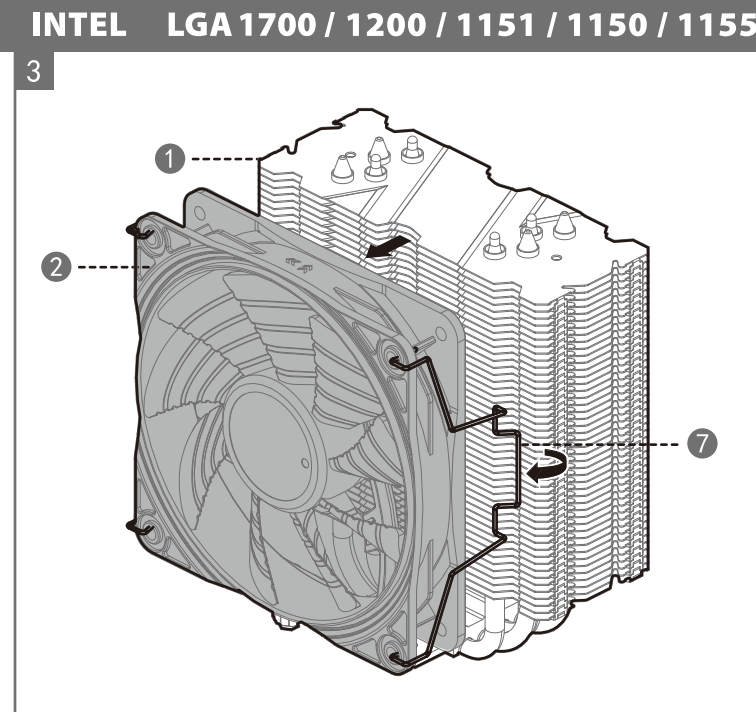

GAMMAXX 400 /GTE Series

120mm Single Tower CPU Cooler

GAMMAXX 400G
GAMMAXX 400K
GAMMAXX 400S
GAMMAXX 400 V2(Red)
GAMMAXX 400 V2(Blue)
GAMMAXX GTE V2(Black)
GAMMAXX GTE V2(White)

www.deepcool.com

EN For more information, please check our website at: www.deepcool.com
 DE Für weitere Informationen besuchen Sie bitte unsere Website unter: www.deepcool.com
 FR Pour plus d'informations, merci de visiter notre site internet: www.deepcool.com
 ES Para más información, por favor, visite nuestra página en: www.deepcool.com
 IT Per ulteriori informazioni, visitate il nostro sito web: www.deepcool.com
 PT Para mais informação, visita o nosso website em: www.deepcool.com
 PL Więcej informacji można znaleźć na naszej stronie internetowej: www.deepcool.com
 RU Больше информации на сайте: www.deepcool.com
 JA 詳細については、以下URL先の公式WEBサイトをご確認ください: www.deepcool.com
 KO 자세한 내용은 www.deepcool.com 에서 확인하실 수 있습니다
 AR للمزيد من المعلومات، يرجى زيارة موقعنا على www.deepcool.com
 ZH 如需更多信息，请浏览网站: www.deepcool.com