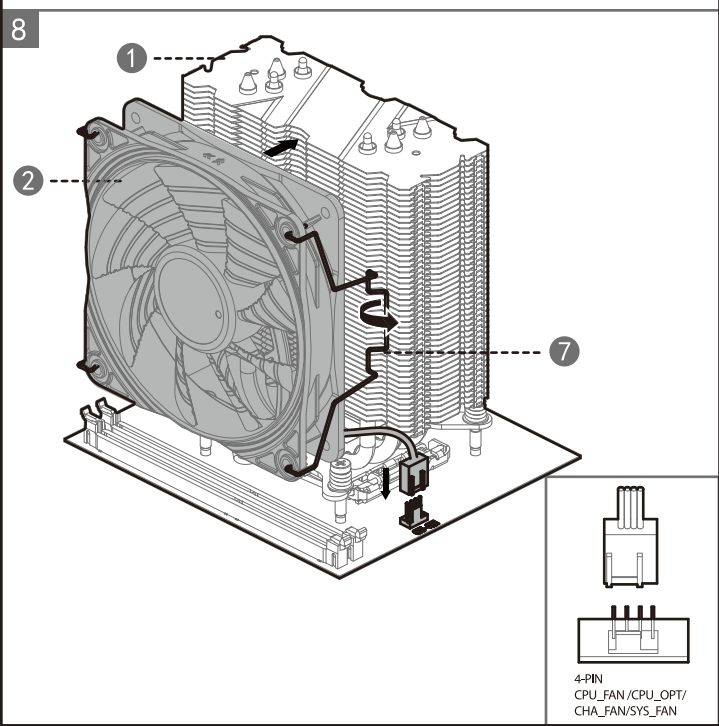

INTEL LGA 1700/1200/1151/1150/1155