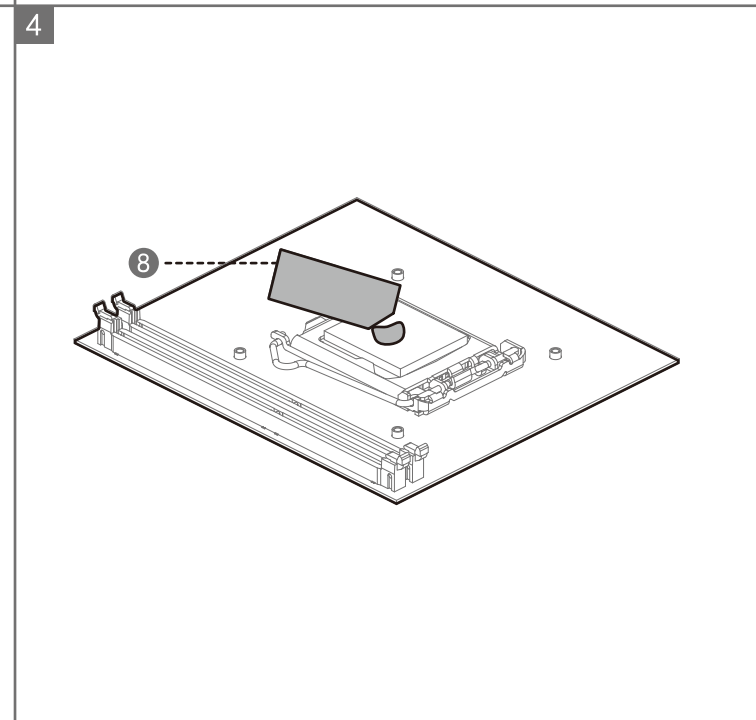

GAMMAXX 400 /GTE Series

120mm Single Tower CPU Cooler

GAMMAXX 400G
GAMMAXX 400K
GAMMAXX 400S
GAMMAXX 400 V2(Red)
GAMMAXX 400 V2(Blue)
GAMMAXX GTE V2(Black)
GAMMAXX GTE V2(White)

www.deepcool.com

EN For more information, please check our website at: www.deepcool.com
 DE Für weitere Informationen besuchen Sie bitte unsere Website unter: www.deepcool.com
 FR Pour plus d'informations, merci de visiter notre site internet: www.deepcool.com
 ES Para más información, por favor, visite nuestra página en: www.deepcool.com
 IT Per ulteriori informazioni, visitate il nostro sito web: www.deepcool.com
 PT Para mais informação, visita o nosso website em: www.deepcool.com
 PL Więcej informacji można znaleźć na naszej stronie internetowej: www.deepcool.com
 RU Больше информации на сайте: www.deepcool.com
 JA 詳細については、以下URL先の公式WEBサイトをご確認ください: www.deepcool.com
 KO 자세한 내용은 www.deepcool.com 에서 확인하실 수 있습니다
 AR للمزيد من المعلومات، يرجى زيارة موقعنا على www.deepcool.com
 ZH 如需更多信息，请浏览网站: www.deepcool.com