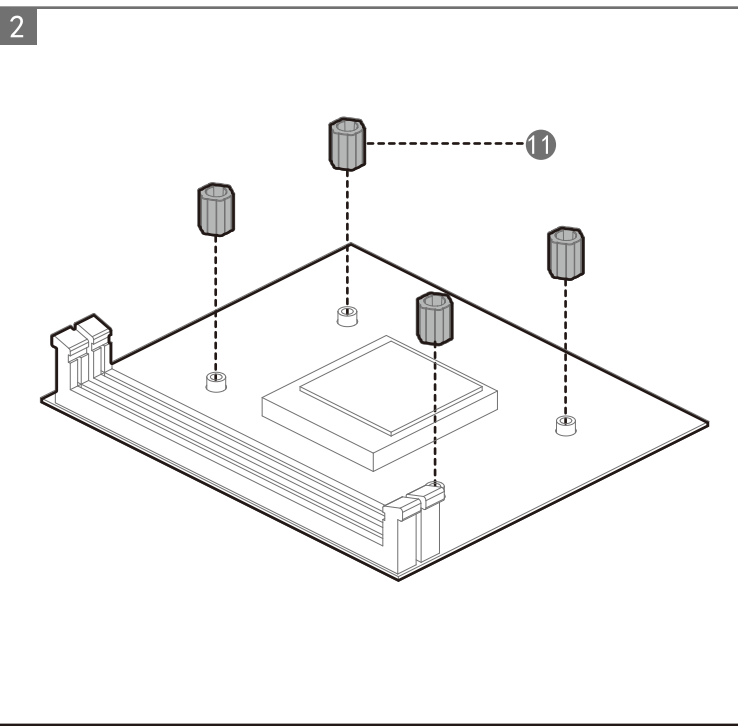

AMD AM5/AM4