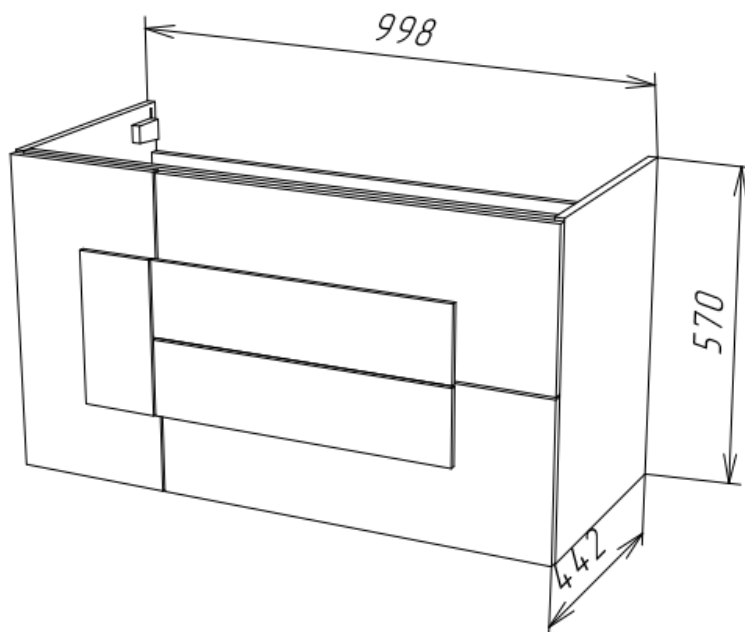

Тумба под умывальник 2 ящика 1 дверь «Sorento60н» (900, 1000)

Размерный ряд	900	1000
В*Ш*Г		570*998*464
Артикул	14.60н.900	14.60н.1000
Коллекция	Sorento	
Тип	Тумба под умывальник 2 ящика	
Назначение	Для ванной комнаты	
Монтаж	- навесы регулируемые Samar 2шт. закреплены внутри шкафа; - шуруп Г-образный с дюбелем для крепления к стене – 2 шт.	
Конструкция	2 выдвижных ящика, направляющие скрытого монтажа с доводчиком. 1 распашная дверь (петли с доводчиком), внутри 1 полка-ЛДСП на полкодержателях. В верхнем ящике предусмотрен вырез под сифон. Без задней стенки	
Внутри корпуса	ЛДСП серый	
Боковины корпуса	МДФ – покрытие белая глянцевая эмаль (5 слоев)	
Материал фасадов	МДФ – покрытие белая глянцевая эмаль (5 слоев)	
Ручки	МДФ - покрытие экошпон (PVC) – дуб	
Упаковка	Картонная коробка	
Гарантия	24 месяца	
Доп. комплект	Умывальники: Andrea Classic	