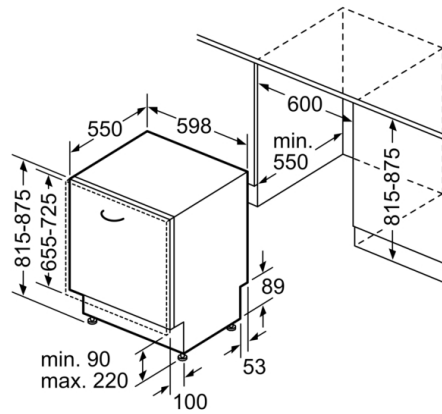

Необходимые размеры ниши для встраивания (ВxШxГ): 815-875 x 600 x 550 mm

Глубина при открытой на 90° дверце: 1150 mm

Регулируемые ножки: Да - все с фронтальной стороны

Максимальная высота регулирования ножек: 60 mm

КОРОБА ДЛЯ ПОСУДЫ

- Третий короб varioDrawer
- Переставляемый по высоте верхний короб с системой rackMatic-3 и полным выдвиганием
- Складные направляющие для тарелок в нижнем коробе (2шт.)
- Полочки для чашек в верхнем коробе (2шт.)

ТЕХНИЧЕСКАЯ ИНФОРМАЦИЯ

- Размеры прибора (ВxШxГ): 81.5 x 59.8 x 55 см
- * Гарантийные условия приведены ниже [please insert here the local URL (internet address, e.g. A01 but with the direct page with the warranty terms)]

measurements in mm

socket
() values with extension kit

measurements in mm