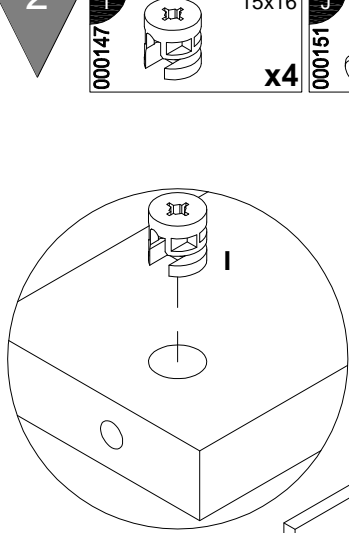

(SK) Návod na montáž

(HU) Montaj talimati

(RO) Instrukțiuni de montaj

(TR) Szerelési útmutató

A 100640 20x0.5 x14	B 100640 20x0.5 x4	C 000131 M8 x4	D 000132 M8 x4	E 113834 x10	F 000763 3.5x16 x63
G 090913 7x32 x18	H 000146 15x12 x14	I 000147 15x16 x4	J 000151 8x35 x2	K 079479 x2	

N	LxBxH (mm)	Qty	✓	N	LxBxH (mm)	Qty	✓
1	2010x140x22	1		3	777x963x22	1	
2	777x963x22	1		4	2010x665x16	1	
				5	2004x904x16	1	
				6	1960x30x30	1	

1

C
000131

M8
x4

D
000132

M8
x4

E
113834

x6

F
000763

3.5x16
x12

G
090913

7x32
x18

2

3

A	20x0.5	B	20x0.5
100640		100640	
	x14		x4