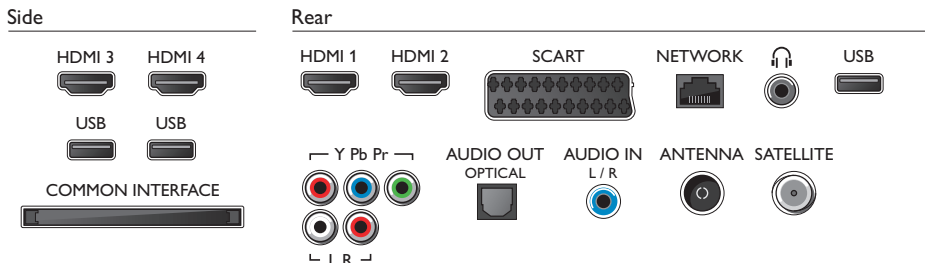

Smart TV

- Приложения SmartTV*: Просмотр прошедших телепрограмм, Интернет-приложения, Сетевые видеоматериалы, Открытый интернет-браузер, YouTube
- Social TV: Facebook, Skype, Twitter

Продуманный интерфейс

- Пульт ДУ: с клавиатурой
- Взаимодействие с пользователем: Cloud TV* и Cloud Explorer, DgorboxTM, SimplyShare, MultiRoom Клиент и Сервер, Сертификация Wi-Fi Miracast*
- Программирование: Приостановка просмотра телепередачи, Запись на USB*
- Простота установки: Автопоиск устройств Philips, Мастер подключения к устройству, Мастер настройки сети, Мастер установки поддержки
- Удобство использования: Кнопка домашнего меню, Кнопка Smart TV, Кнопка Watch TV, Экранное руководство пользователя
- Обновление встроенного ПО: Мастер обновления встроенной программы, Обновление встроенного ПО через USB, Обновление программы устройства через Интернет
- Регулировка формата экрана: Базовый - Широкоэкранный, Автозаполнение, Расширенный - Сдвиг, Увеличить, Растянуть
- Приложение My Remote*: Управление, Simply Share, Телегид, Wi-Fi Smart Screen

Обработка

- Мощность обработки: Quad Core

Звук

- Выходная мощность (среднеквадр.): 25 Вт (15 Вт + 10 Вт)
- Характеристики звука: Smart Stereo, Ambi wOOx,

Connections

Естественное звучание

- Улучшение звука: Incredible Surround, Incredible Surround 3D, Clear Sound, Автоограничение громкости, Динамическое усиление НЧ, Функция Smart Sound

Подключения

- Количество разъемов HDMI: 4
- Количество компонентных входов (YPbPr): 1
- Количество разъемов SCART (RGB/CVBS): 1
- Количество разъемов USB: 3
- Беспроводное соединение: Встроенный модуль Wi-Fi 11n, Двухдиапазонный 2x2
- Другие подключения: Сертификация CI+1.3, Антенна, IEC75, Общий интерфейс CI+, Ethernet-LAN RJ-45, Цифровой выход аудиосигнала (оптический), Аудиовход — левый/правый, Выход для наушников, Разъем для сервисного обслуживания
- Возможности HDMI: 3D, 4K, Канал возврата аудиосигнала
- EasyLink (HDMI-CEC): Прямое управление с помощью пульта ДУ, Управление аудиопараметрами системы, Режим ожидания системы, Автоматический сдвиг субтитров (Philips)*, Pixel Plus link (Philips)*, Запуск воспроизведения одним нажатием
- HDCP 2.2: Да, на HDMI1

Поддерживаемое разрешение дисплея

- Компьютерные входы для всех интерфейсов HDMI: до FHD 1920 x 1080 при 60 Гц, 4K Ultra HD 3840 x 2160 при 30 Гц
- Видеоходы для всех интерфейсов HDMI: до FHD 1920 x 1080p, при 24, 25, 30, 50, 60 Гц, до 4K Ultra HD 3840 x 2160p, при 24, 25, 30 Гц

Мультимедийные приложения

- Форматы воспроизведения видео: Контейнеры: AVI, MKV, H264/MPEG-4 AVC, MPEG-1, MPEG-2, MPEG-4, WMV9/VC1, 3GP
- Поддерживаемый формат субтитров: .AAS, .SML, .SRT, .SSA, .SUB, .TXT, MKV/SRT
- Форматы воспроизведения музыки: AAC, Технология AMR, LPCM, M4A, MP3, MPEG1, L1/2, WMA версии 2 до версии 9.2
- Форматы воспроизведения изображений: JPEG, BMP, GIF, JPS, PNG, PNS

Тюнер/прием/передача

- Цифровое ТВ: Поддержка Astra HD+, DVB-T/T2/C/S/S2
- Поддержка MPEG: MPEG2, MPEG4
- Воспроизведение видео: NTSC, PAL, SECAM
- Телегид*: Электронный гид телепередач на 8 дней
- Индикатор уровня сигнала: Да
- Телетекст: 1000-страничный гипертекст

55PUS7809/60

Питание

- Электропитание: 220-240 В переменного тока, 50/60 Гц
- Температура окружающей среды: 5 °C – 35 °C
- Маркировка энергоэффективности EC: 86 Вт
- Потребление электроэнергии в год: 119 кВт/ч
- Маркировка класса энергоэффективности: A+
- Энергопотребление в режиме ожидания: < 0,3 Вт
- Функции энергосбережения: Таймер автоматического выключения, Световой датчик, Отключение изображения (для радио)
- Энергопотребление в выключенном состоянии: < 0,3 Вт

Размеры

- Размеры корпуса (Ш x В x Г): 1338 x 929 x 198 миллиметра
- Размеры комплекта (Ш x В x Г): 1232 x 710 x 35 миллиметра
- Размеры устройства с подставкой (Ш x В x Г): 1232 x 788 x 220 миллиметра
- Вес продукта: 19,5 кг
- Вес изделия с подставкой: 23,4 кг
- Вес, включая упаковку: Уточняется кг
- Совместимое настенное крепление VESA: 400 x 400 мм

Аксессуары